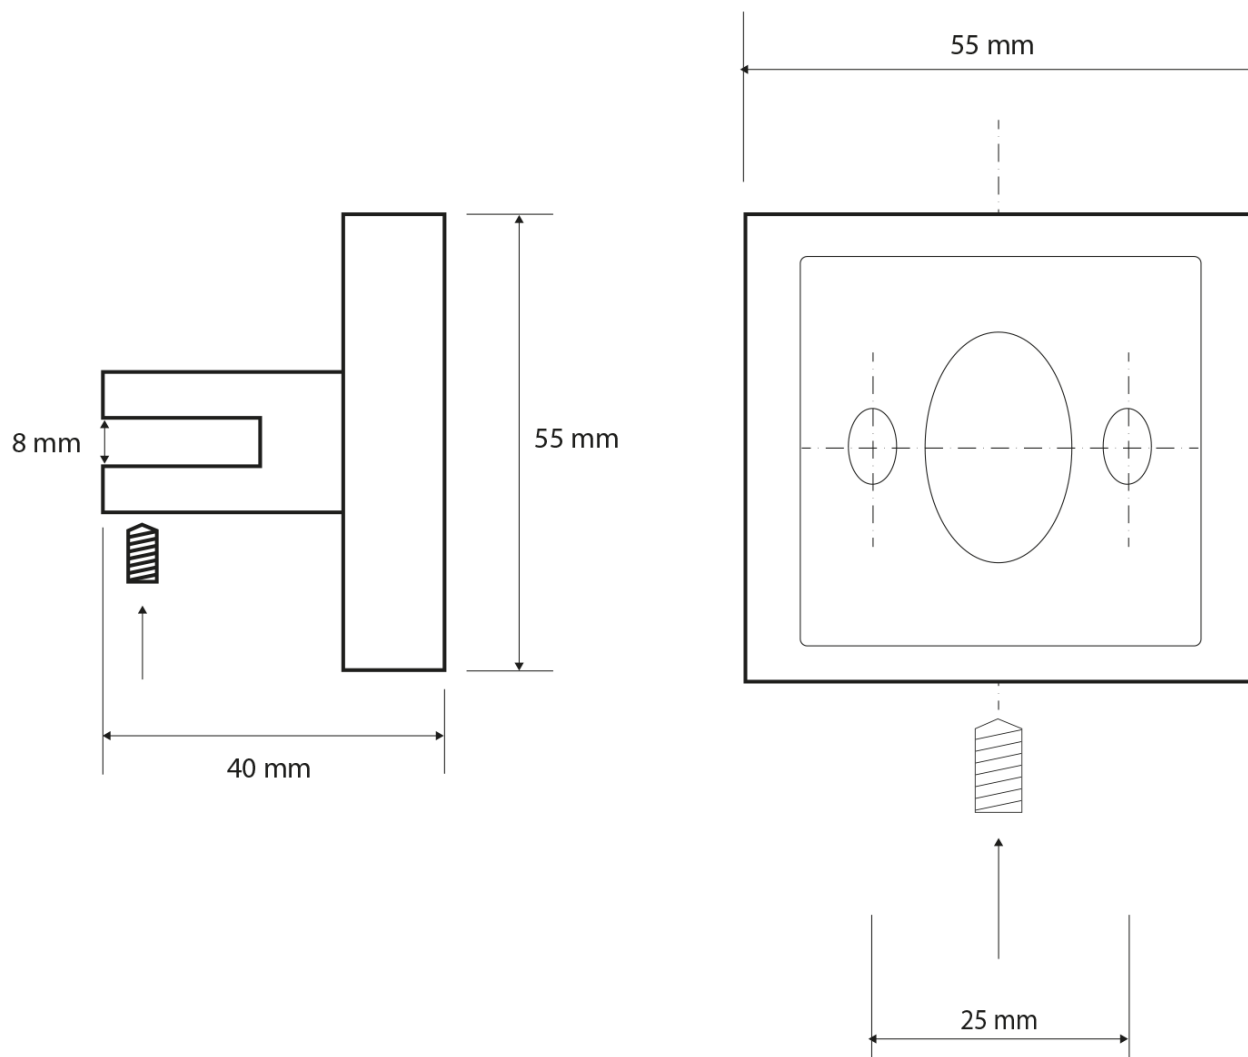

X-SQUARE sklenená polička 900mm, chróm/mliečne sklo

Objednací kód: XQ009-08

Základné informácie

Značka: Sapho
Séria: X-SQUARE

Rozmery

Dĺžka: 900 mm
Šírka: 900 mm
Výška: 55 mm
Hĺbka: 120 mm

Vlastnosti

Farba: Chróm
Materiál: Mosadz, Sklo
Tvar: Hranaté
Druh: Polička
Inštalácia: Vrtanie
Hmotnosť / ks: 1.995 kg
Balenie: 2 ks

Technický list

X-SQUARE sklenená polička 900mm, chróm/mliečne sklo