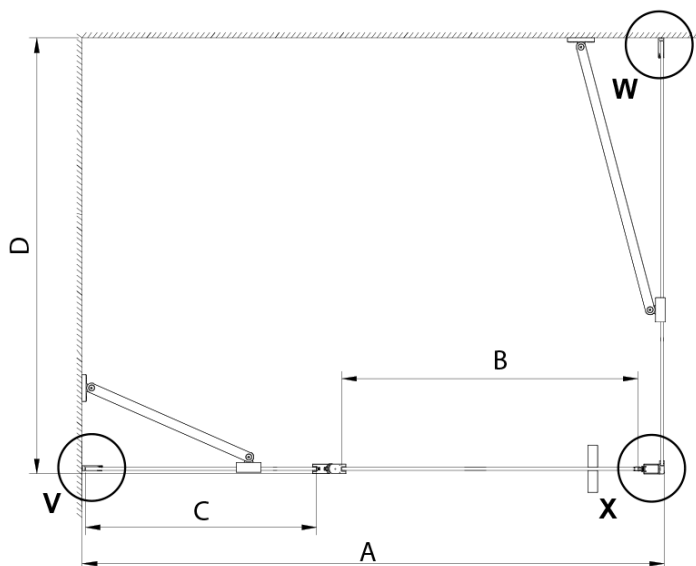

Hĺbka: 900 mm

Vlastnosti

Farba profilu: Chróm - Leštený hliník

Tvar: Obdĺžnikové zásteny

Typ otvárania: Otváracie jednokrídlové

Smer otvárania: Univerzálne

Šírka vstupu: 610 mm

Typ výplne: Číre sklo

Úprava skla: Coated glass

Hrúbka skla: 6 mm

Vlastnosti: Bezrámové prevedenie, Otváranie von i dovnútra

Hmotnosť / ks: 78.0 kg

Balenie: 2 ks

Záruka: 2 roky

Náhradné diely

LORO inštalačná sada (Objednací kód: NDGN01)

Technický list

GN4690/GN4610/GN4611/GN4612 + GN3580/GN3590/GN3510/GN3512

Model	A	B	C	D
GN4690	885-915	610	168	
GN4610	985-1015	610	268	
GN4611	1085-1115	610	368	
GN4612	1185-1215	610	468	
GN3580				785-805
GN3590				885-905
GN3510				985-1005
GN3512				1185-1205