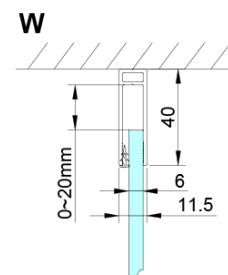

LORO obdĺžniková sprchová zástena 1200x900 mm

Objednací kód: GN4612-04

Základné informácie

Značka: Gelco

Séria: LORO

Rozmery

Šírka: 1200 mm

Výška: 2000 mm

Hĺbka: 900 mm

Vlastnosti

Farba profilu: Chróm - Leštený hliník

Tvar: Obdĺžnikové zásteny

Typ otvárania: Otváracie jednokrídlové

Smer otvárania: Univerzálne

Šírka vstupu: 610 mm

Typ výplne: Číre sklo

Úprava skla: Coated glass

Hrúbka skla: 6 mm

Vlastnosti: Bezrámové prevedenie, Otváranie von i dovnútra

Hmotnosť / ks: 78.0 kg

Balenie: 2 ks

Záruka: 2 roky

Náhradné diely

LORO inštalačná sada (Objednací kód: NDGN01)

Technický list

GN4690/GN4610/GN4611/GN4612 + GN3580/GN3590/GN3510/GN3512

Model	A	B	C	D
GN4690	885-915	610	168	
GN4610	985-1015	610	268	
GN4611	1085-1115	610	368	
GN4612	1185-1215	610	468	
GN3580				785-805
GN3590				885-905
GN3510				985-1005
GN3512				1185-1205