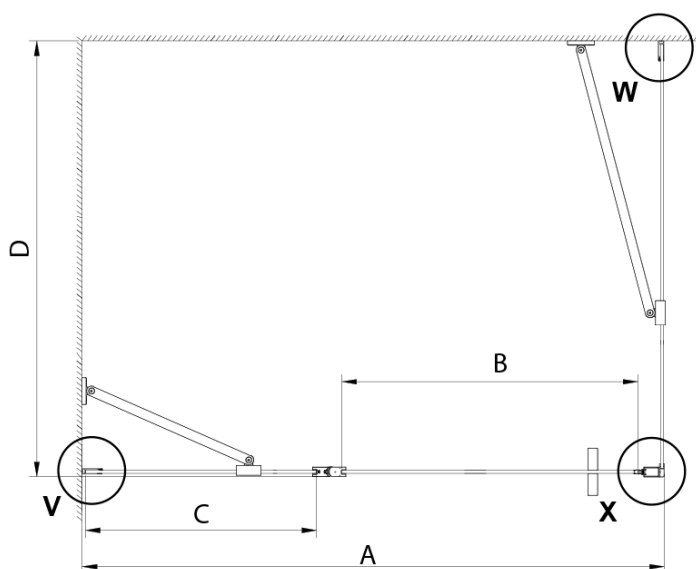

Technický list

GN4690/GN4610/GN4611/GN4612 + GN3580/GN3590/GN3510/GN3512