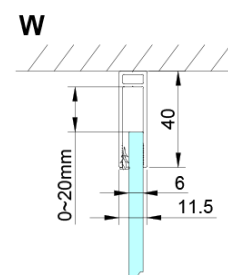

## Rozmery

Šírka: 1200 mm

Výška: 2000 mm

Hĺbka: 800 mm

## Vlastnosti

Farba profilu: Chróm - Leštený hliník

Tvar: Obdĺžnikové zásteny

Typ otvárania: Otváracie jednokrídlové

Smer otvárania: Univerzálne

Šírka vstupu: 610 mm

Typ výplne: Číre sklo

Úprava skla: Coated glass

Hrúbka skla: 6 mm

Vlastnosti: Bezrámové prevedenie, Otváranie von i dovnútra

Hmotnosť / ks: 78.0 kg

Balenie: 2 ks

Záruka: 2 roky

## Náhradné diely

LORO inštalčná sada (Objednací kód: NDGN01)

Technický list

GN4690/GN4610/GN4611/GN4612 + GN3580/GN3590/GN3510/GN3512

Model	A	B	C	D
GN4690	885-915	610	168	
GN4610	985-1015	610	268	
GN4611	1085-1115	610	368	
GN4612	1185-1215	610	468	
GN3580				785-805
GN3590				885-905
GN3510				985-1005
GN3512				1185-1205