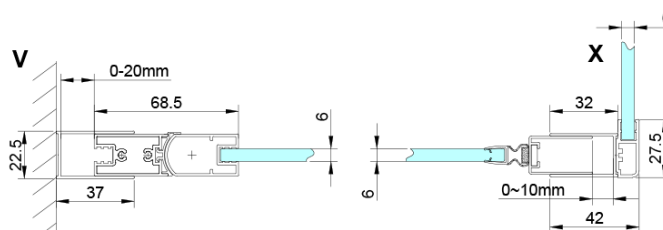

LORO obdĺžniková sprchová zástena 700x900mm

Objednací kód: GN4470-04

Základné informácie

Značka: Gelco

Séria: LORO

Rozmery

Šírka: 700 mm

Výška: 2000 mm

Hĺbka: 900 mm

Vlastnosti

Farba profilu: Chróm - Leštený hliník

Tvar: Obdĺžnikové zásteny

Typ otvárania: Otváracie jednokrídlové

Smer otvárania: Univerzálne

Šírka vstupu: 570 mm

Typ výplne: Číre sklo

Úprava skla: Coated glass

Hrúbka skla: 6 mm

Vlastnosti: Bezrámové prevedenie, Otváranie von i dovnútra

Hmotnosť / ks: 60.0 kg

Balenie: 2 ks

Záruka: 2 roky

Náhradné diely

LORO inštalácia sada (Objednací kód: NDGN01)

Technický list

GN4470/GN4480/GN4490 + GN3580/GN3590/GN3510/GN3512

Model	A	B	D
GN4470	685-715	570	
GN4480	785-815	670	
GN4490	885-915	770	
GN3580			785-805
GN3590			885-905
GN3510			985-1005
GN3512			1185-1205