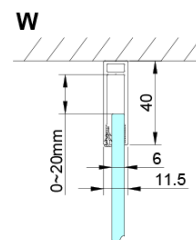

LORO obdĺžniková sprchová zástena 700x900mm

Objednací kód: GN4470-04

Základné informácie

Značka: Gelco

Séria: LORO

Rozmery

Šírka: 700 mm

Výška: 2000 mm

Hĺbka: 900 mm

Vlastnosti

Farba profilu: Chróm - Leštený hliník

Tvar: Obdĺžnikové zásteny

Typ otvárania: Otváracie jednokrídlové

Smer otvárania: Univerzálne

Šírka vstupu: 570 mm

Typ výplne: Číre sklo

Úprava skla: Coated glass

Hrúbka skla: 6 mm

Vlastnosti: Bezrámové prevedenie, Otváranie von i dovnútra

Hmotnosť / ks: 60.0 kg

Balenie: 2 ks

Záruka: 2 roky

Náhradné diely

LORO inštalácia sada (Objednací kód: NDGN01)

Technický list

GN4470/GN4480/GN4490 + GN3580/GN3590/GN3510/GN3512

Model	A	B	D
GN4470	685-715	570	
GN4480	785-815	670	
GN4490	885-915	770	
GN3580			785-805
GN3590			885-905
GN3510			985-1005
GN3512			1185-1205