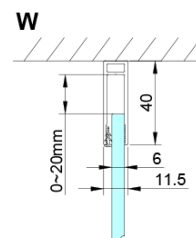

LORO obdĺžnikov sprchov zstena 700x1200mm

Objednac kd: GN4470-02

Zkladn informcie

Znaka: Gelco

Sria: LORO

Rozmery

irka: 700 mm

Vška: 2000 mm

Hbka: 1200 mm

Vlastnosti

Farba profilu: Chrm - Leten hlink

Tvar: Obdĺžnikov zstena

Typ otvrania: Otvracie jednokrdlov

Smer otvrania: Univerzlne

irka vstupu: 570 mm

Typ vplne: ire sklo

prava skla: Coated glass

Hrbka skla: 6 mm

Vlastnosti: Bezrmov prevedenie, Otvranie von i dovntra

Hmotnos / ks: 66.0 kg

Balenie: 2 ks

Zruka: 2 roky

Nhradn diely

LORO instalan sada (Objednac kd: NDGN01)

Technický list

GN4470/GN4480/GN4490 + GN3580/GN3590/GN3510/GN3512

Model	A	B	D
GN4470	685-715	570	
GN4480	785-815	670	
GN4490	885-915	770	
GN3580			785-805
GN3590			885-905
GN3510			985-1005
GN3512			1185-1205