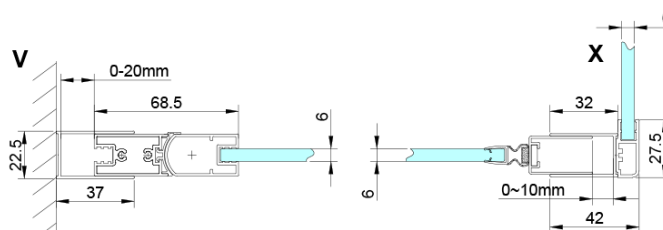

LORO obdĺžnikov sprchov zstena 700x1200mm

Objednac kd: GN4470-02

Zkladn informcie

Znaka: Gelco

Sria: LORO

Rozmery

irka: 700 mm

Vška: 2000 mm

Hbka: 1200 mm

Vlastnosti

Farba profilu: Chrm - Leten hlink

Tvar: Obdĺžnikov zstena

Typ otvrania: Otvracie jednokrdlov

Smer otvrania: Univerzlne

irka vstupu: 570 mm

Typ vplne: ire sklo

prava skla: Coated glass

Hrbka skla: 6 mm

Vlastnosti: Bezrmov prevedenie, Otvranie von i dovntra

Hmotnos / ks: 66.0 kg

Balenie: 2 ks

Zruka: 2 roky

Nhradn diely

LORO instalan sada (Objednac kd: NDGN01)

Technický list

GN4470/GN4480/GN4490 + GN3580/GN3590/GN3510/GN3512

Model	A	B	D
GN4470	685-715	570	
GN4480	785-815	670	
GN4490	885-915	770	
GN3580			785-805
GN3590			885-905
GN3510			985-1005
GN3512			1185-1205