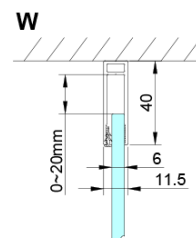

LORO obdĺžniková sprchová zástena 700x1200mm

Objednací kód: GN4470-02

Základné informácie

Značka: Gelco

Séria: LORO

Rozmery

Šírka: 700 mm

Výška: 2000 mm

Hĺbka: 1200 mm

Vlastnosti

Farba profilu: Chróm - Leštený hliník

Tvar: Obdĺžnikové zásteny

Typ otvárania: Otváracie jednokrídlové

Smer otvárania: Univerzálne

Šírka vstupu: 570 mm

Typ výplne: Číre sklo

Úprava skla: Coated glass

Hrúbka skla: 6 mm

Vlastnosti: Bezrámové prevedenie, Otváranie von i dovnútra

Hmotnosť / ks: 66.0 kg

Balenie: 2 ks

Záruka: 2 roky

Náhradné diely

LORO inštalčná sada (Objednací kód: NDGN01)

Technický list

GN4470/GN4480/GN4490 + GN3580/GN3590/GN3510/GN3512

Model	A	B	D
GN4470	685-715	570	
GN4480	785-815	670	
GN4490	885-915	770	
GN3580			785-805
GN3590			885-905
GN3510			985-1005
GN3512			1185-1205