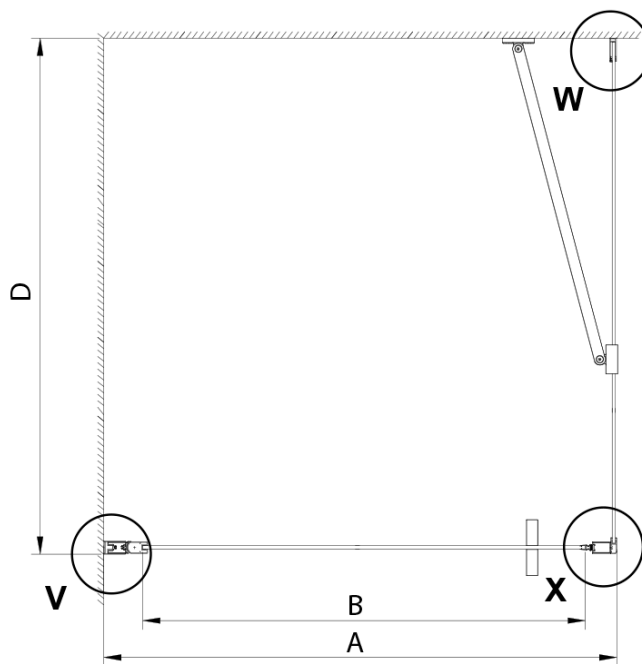

Objednací kód: GN4470-02

Základné informácie

Značka: Gelco

Séria: LORO

Rozmery

Šírka: 700 mm

Výška: 2000 mm

Hĺbka: 1200 mm

Šírka vstupu: 570 mm

Typ výplne: Číre sklo

Úprava skla: Coated glass

Hrúbka skla: 6 mm

Vlastnosti: Bezrámové prevedenie, Otváranie von i dovnútra

Náhradné diely

LORO inštalačná sada (Objednací kód: NDGN01)

Technický list

GN4470/GN4480/GN4490 + GN3580/GN3590/GN3510/GN3512

Model	A	B	D
GN4470	685-715	570	
GN4480	785-815	670	
GN4490	885-915	770	
GN3580			785-805
GN3590			885-905
GN3510			985-1005
GN3512			1185-1205