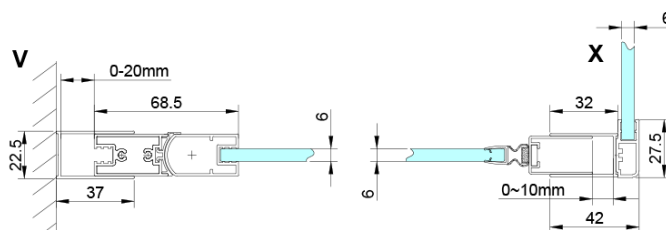

LORO obdĺžniková sprchová zástena 700x1200mm

Objednací kód: GN4470-02

Základné informácie

Značka: Gelco

Séria: LORO

Rozmery

Šírka: 700 mm

Výška: 2000 mm

Hĺbka: 1200 mm

Vlastnosti

Farba profilu: Chróm - Leštený hliník

Tvar: Obdĺžnikové zásteny

Typ otvárania: Otváracie jednokrídlové

Smer otvárania: Univerzálne

Šírka vstupu: 570 mm

Typ výplne: Číre sklo

Úprava skla: Coated glass

Hrúbka skla: 6 mm

Vlastnosti: Bezrámové prevedenie, Otváranie von i dovnútra

Hmotnosť / ks: 66.0 kg

Balenie: 2 ks

Záruka: 2 roky

Náhradné diely

LORO inštalčná sada (Objednací kód: NDGN01)

Technický list

GN4470/GN4480/GN4490 + GN3580/GN3590/GN3510/GN3512

Model	A	B	D
GN4470	685-715	570	
GN4480	785-815	670	
GN4490	885-915	770	
GN3580			785-805
GN3590			885-905
GN3510			985-1005
GN3512			1185-1205