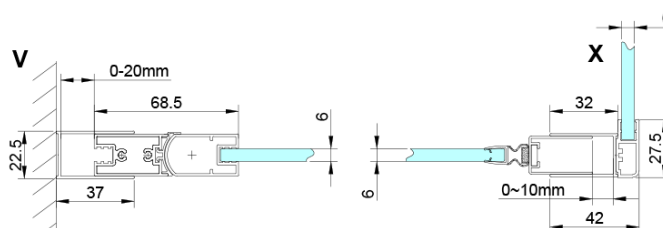

LORO obdĺžniková sprchová zástena 700x1200mm

Objednací kód: GN4470-02

Základné informácie

Značka: Gelco

Séria: LORO

Rozmery

Šírka: 700 mm

Výška: 2000 mm

Hĺbka: 1200 mm

Vlastnosti

Farba profilu: Chróm - Leštený hliník

Tvar: Obdĺžnikové zásteny

Typ otvárania: Otváracie jednokrídlové

Smer otvárania: Univerzálne

Šírka vstupu: 570 mm

Typ výplne: Číre sklo

Úprava skla: Coated glass

Hrúbka skla: 6 mm

Vlastnosti: Bezrámové prevedenie, Otváranie von i dovnútra

Hmotnosť / ks: 66.0 kg

Balenie: 2 ks

Záruka: 2 roky

Náhradné diely

LORO inštalčná sada (Objednací kód: NDGN01)

Technický list

GN4470/GN4480/GN4490 + GN3580/GN3590/GN3510/GN3512

Model	A	B	D
GN4470	685-715	570	
GN4480	785-815	670	
GN4490	885-915	770	
GN3580			785-805
GN3590			885-905
GN3510			985-1005
GN3512			1185-1205