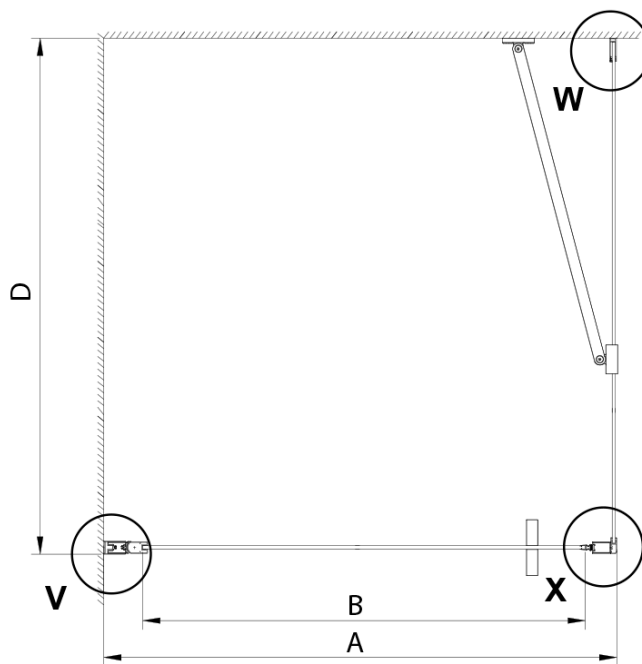

Hĺbka: 1200 mm

Vlastnosti

Farba profilu: Chróm - Leštený hliník

Tvar: Obdĺžnikové zásteny

Typ otvárania: Otváracie jednokrídlové

Smer otvárania: Univerzálne

Šírka vstupu: 570 mm

Typ výplne: Číre sklo

Úprava skla: Coated glass

Hrúbka skla: 6 mm

Vlastnosti: Bezrámové prevedenie, Otváranie von i dovnútra

Hmotnosť / ks: 66.0 kg

Balenie: 2 ks

Záruka: 2 roky

Náhradné diely

LORO inštalčná sada (Objednací kód: NDGN01)

Technický list

GN4470/GN4480/GN4490 + GN3580/GN3590/GN3510/GN3512

Model	A	B	D
GN4470	685-715	570	
GN4480	785-815	670	
GN4490	885-915	770	
GN3580			785-805
GN3590			885-905
GN3510			985-1005
GN3512			1185-1205