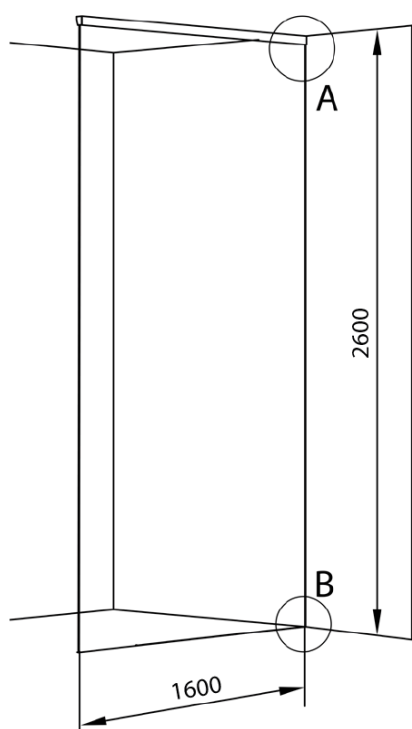

**ARCHITEX sada na neviditeľné upevnenie skla,  
podlaha-stena-strop, 1610x2600mm, čierna mat**

**Objednací kód:** AL2616B

**Základné informácie**

**Značka:** Polysan  
**Séria:** ARCHITEX

**Rozmery**

**Hĺbka:** 1610 mm

**Vlastnosti**

**Farba profilu:** Čierna mat  
**Tvar:** Jednostenná pevná  
**Hrúbka skla:** 8 mm  
**Hmotnosť / ks:** 0.085 kg  
**Balenie:** 1 ks  
**Záruka:** 2 roky

Technický list

U PROFILE 1610 mm → GLASS L = 1605 mm  
U PROFILE 2600 mm → GLASS H = 2590 mm