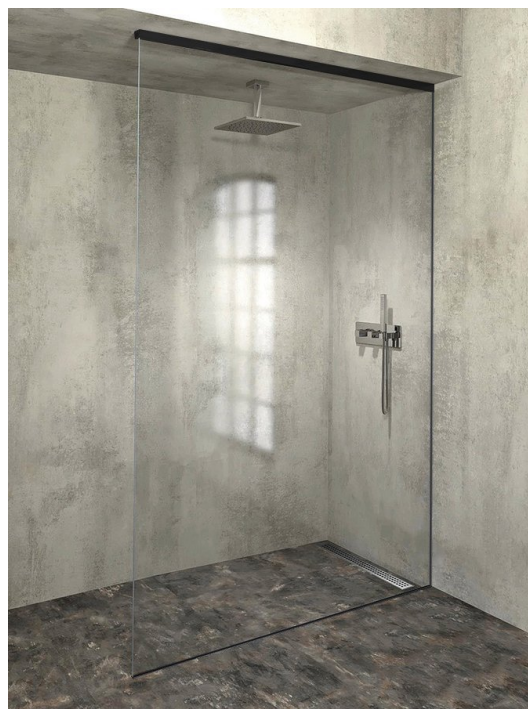

**ARCHITEX sada na neviditeľné upevnenie skla,  
podlaha-stena-strop, 1610x2600mm, čierna mat**

**Objednací kód:** AL2616B

**Základné informácie**

**Značka:** Polysan  
**Séria:** ARCHITEX

**Rozmery**

**Hĺbka:** 1610 mm

**Vlastnosti**

**Farba profilu:** Čierna mat  
**Tvar:** Jednostenná pevná  
**Hrúbka skla:** 8 mm  
**Hmotnosť / ks:** 0.085 kg  
**Balenie:** 1 ks  
**Záruka:** 2 roky

Technický list

U PROFILE 1610 mm → GLASS L = 1605 mm  
U PROFILE 2600 mm → GLASS H = 2590 mm