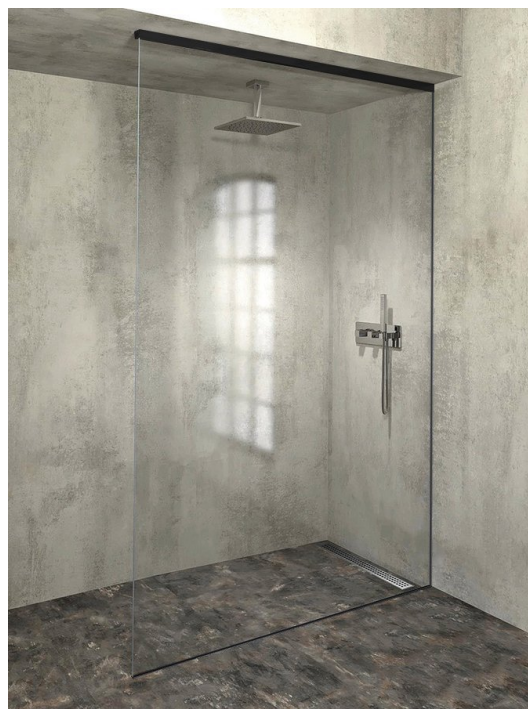

ARCHITEX súprava na upevnenie skla, podlaha- stena-strop, 1610x2600mm, čierna mat

Objednací kód: AL2616B

Základné informácie

Značka: Polysan
Séria: ARCHITEX

Rozmery

Hĺbka: 1610 mm

Vlastnosti

Farba profilu: Čierna mat
Tvar: Jednostenná pevná
Hrúbka skla: 8 mm
Hmotnosť / ks: 0.085 kg
Balenie: 1 ks
Záruka: 2 roky

Technický list

U PROFILE 1610 mm → GLASS L = 1605 mm
 U PROFILE 2600 mm → GLASS H = 2590 mm