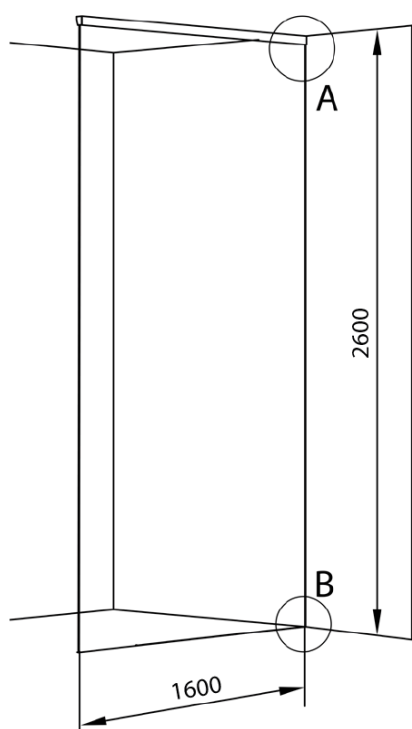

ARCHITEX súprava na upevnenie skla, podlaha- stena-strop, 1610x2600mm, čierna mat

Objednací kód: AL2616B

Základné informácie

Značka: Polysan
Séria: ARCHITEX

Rozmery

Hĺbka: 1610 mm

Vlastnosti

Farba profilu: Čierna mat
Tvar: Jednostenná pevná
Hrúbka skla: 8 mm
Hmotnosť / ks: 0.085 kg
Balenie: 1 ks
Záruka: 2 roky

Technický list

U PROFILE 1610 mm → GLASS L = 1605 mm
 U PROFILE 2600 mm → GLASS H = 2590 mm