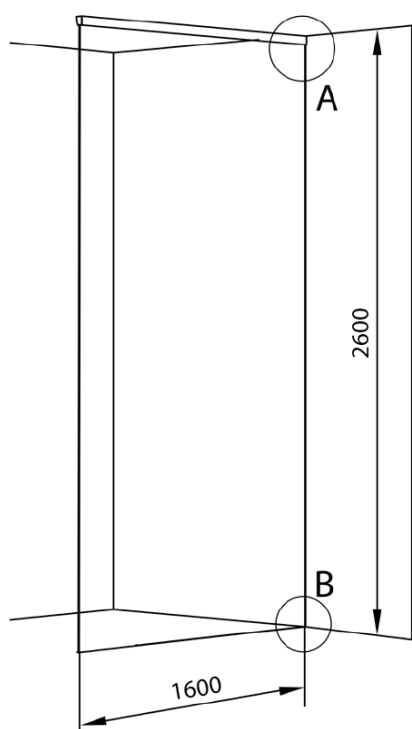

**ARCHITEX sada na neviditeľné upevnenie skla,  
podlaha-stena-strop, 1610x2600mm, leštený hliník**

**Objednací kód:** AL2616

**Základné informácie**

**Značka:** Polysan  
**Séria:** ARCHITEX

**Rozmery**

**Šírka:** 1610 mm

**Vlastnosti**

**Záruka:** 2 roky  
**Hmotnosť / ks:** 0.085 kg  
**Balenie:** 1 ks  
**Farba profilu:** Chróm  
**Tvar:** Jednostenná pevná  
**Hrúbka skla:** 8 mm

Technický list

U PROFILE 1610 mm → GLASS L = 1605 mm  
 U PROFILE 2600 mm → GLASS H = 2590 mm