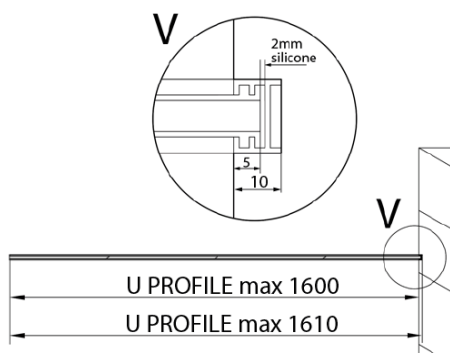

**ARCHITEX sada na neviditeľné upevnenie skla,  
podlaha-stena-strop, 1610x2600mm, leštený hliník**

**Objednací kód:** AL2616

**Základné informácie**

**Značka:** Polysan  
**Séria:** ARCHITEX

**Rozmery**

**Šírka:** 1610 mm

**Vlastnosti**

**Záruka:** 2 roky  
**Hmotnosť / ks:** 0.085 kg  
**Balenie:** 1 ks  
**Farba profilu:** Chróm  
**Tvar:** Jednostenná pevná  
**Hrúbka skla:** 8 mm

Technický list

U PROFILE 1610 mm → GLASS L = 1605 mm  
 U PROFILE 2600 mm → GLASS H = 2590 mm