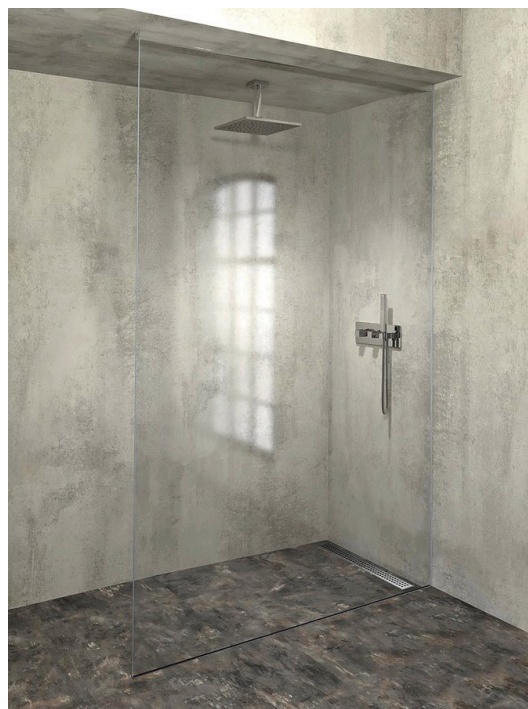

ARCHITEX súprava na upevnenie skla, podlaha- stena-strop, 1610x2600mm, leštený hliník

Objednací kód: AL2616

Základné informácie

Značka: Polysan
Séria: ARCHITEX

Rozmery

Hĺbka: 1610 mm

Vlastnosti

Farba profilu: Chróm - Leštený hliník
Tvar: Jednostenná pevná
Hrúbka skla: 8 mm
Hmotnosť / ks: 0.085 kg
Balenie: 1 ks
Záruka: 2 roky

Technický list

U PROFILE 1610 mm → GLASS L = 1605 mm
 U PROFILE 2600 mm → GLASS H = 2590 mm