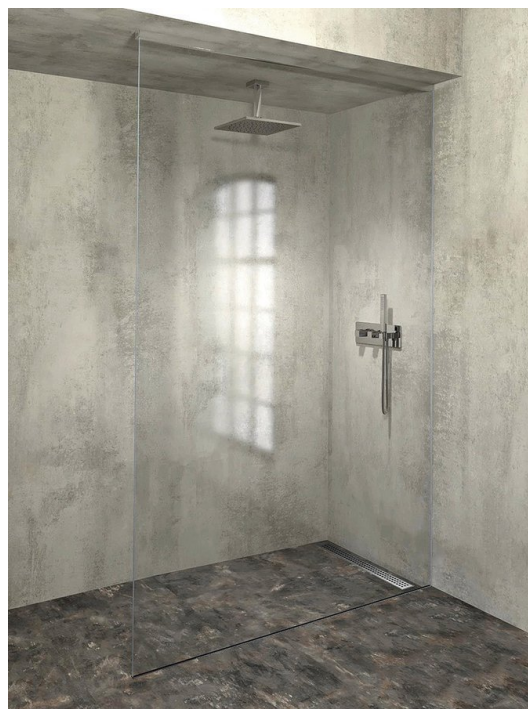

**ARCHITEX sada na neviditeľné upevnenie skla,  
podlaha-stena-strop, 1610x2600mm, leštený hliník**

**Objednací kód:** AL2616

**Základné informácie**

**Značka:** Polysan  
**Séria:** ARCHITEX

**Rozmery**

**Šírka:** 1610 mm

**Vlastnosti**

**Záruka:** 2 roky  
**Hmotnosť / ks:** 0.085 kg  
**Balenie:** 1 ks  
**Farba profilu:** Chróm  
**Tvar:** Jednostenná pevná  
**Hrúbka skla:** 8 mm

Technický list

U PROFILE 1610 mm → GLASS L = 1605 mm  
 U PROFILE 2600 mm → GLASS H = 2590 mm