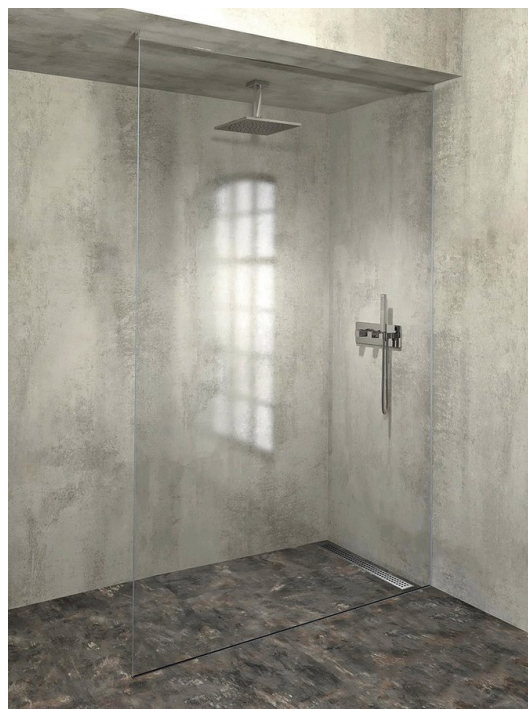

**ARCHITEX sada na neviditeľné upevnenie skla,  
podlaha-stena-strop, 1610x2600mm, leštený hliník**

**Objednací kód:** AL2616

**Základné informácie**

**Značka:** Polysan  
**Séria:** ARCHITEX

**Rozmery**

**Hĺbka:** 1610 mm

**Vlastnosti**

**Farba profilu:** Chróm - Leštený hliník  
**Tvar:** Jednostenná pevná  
**Hrúbka skla:** 8 mm  
**Hmotnosť / ks:** 0.085 kg  
**Balenie:** 1 ks  
**Záruka:** 2 roky

Technický list

U PROFILE 1610 mm → GLASS L = 1605 mm  
 U PROFILE 2600 mm → GLASS H = 2590 mm