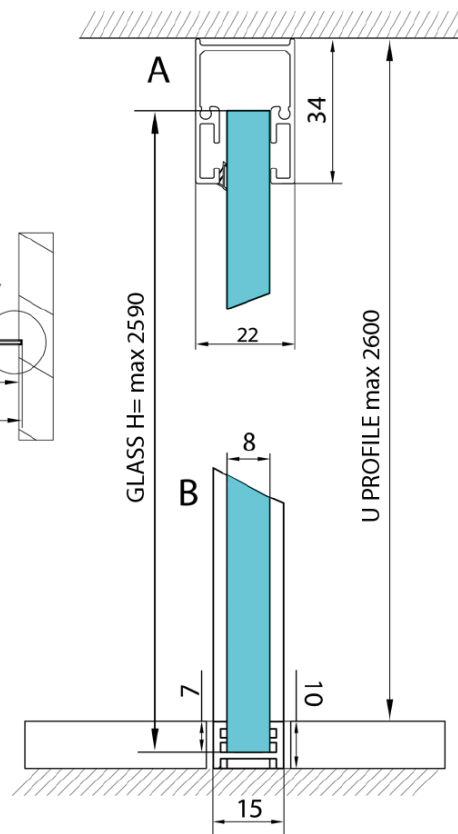

**ARCHITEX sada na neviditeľné upevnenie skla,  
podlaha-stena-strop, 1610x2600mm, leštený hliník**

**Objednací kód:** AL2616

**Základné informácie**

**Značka:** Polysan  
**Séria:** ARCHITEX

**Rozmery**

**Šírka:** 1610 mm

**Vlastnosti**

**Záruka:** 2 roky  
**Hmotnosť / ks:** 0.085 kg  
**Balenie:** 1 ks  
**Farba profilu:** Chróm  
**Tvar:** Jednostenná pevná  
**Hrúbka skla:** 8 mm

Technický list

U PROFILE 1610 mm → GLASS L = 1605 mm  
 U PROFILE 2600 mm → GLASS H = 2590 mm