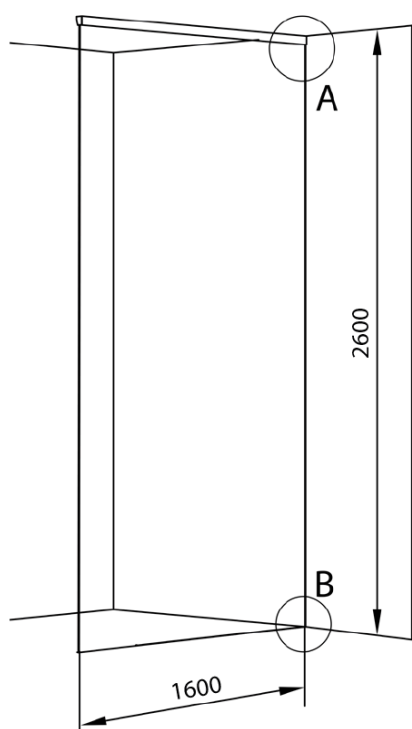

ARCHITEX súprava na upevnenie skla, podlaha- stena-strop, 1610x2600mm, leštený hliník

Objednací kód: AL2616

Základné informácie

Značka: Polysan
Séria: ARCHITEX

Rozmery

Hĺbka: 1610 mm

Vlastnosti

Farba profilu: Chróm - Leštený hliník
Tvar: Jednostenná pevná
Hrúbka skla: 8 mm
Hmotnosť / ks: 0.085 kg
Balenie: 1 ks
Záruka: 2 roky

Technický list

U PROFILE 1610 mm → GLASS L = 1605 mm
 U PROFILE 2600 mm → GLASS H = 2590 mm