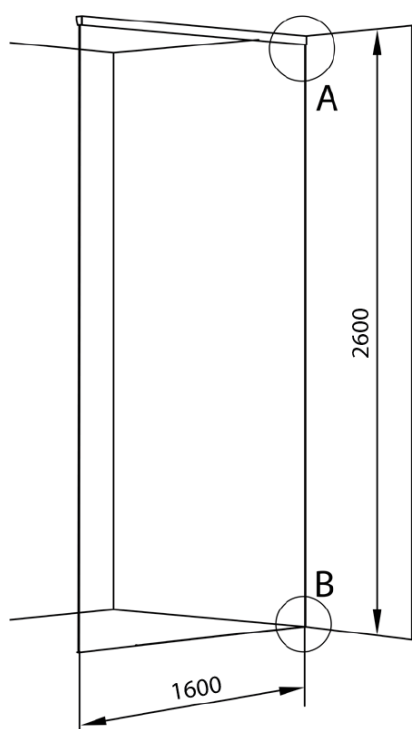

**ARCHITEX sada na neviditeľné upevnenie skla,  
podlaha-stena-strop, 1610x2600mm, leštený hliník**

**Objednací kód:** AL2616

**Základné informácie**

**Značka:** Polysan  
**Séria:** ARCHITEX

**Rozmery**

**Hĺbka:** 1610 mm

**Vlastnosti**

**Farba profilu:** Chróm - Leštený hliník  
**Tvar:** Jednostenná pevná  
**Hrúbka skla:** 8 mm  
**Hmotnosť / ks:** 0.085 kg  
**Balenie:** 1 ks  
**Záruka:** 2 roky

Technický list

U PROFILE 1610 mm → GLASS L = 1605 mm  
 U PROFILE 2600 mm → GLASS H = 2590 mm