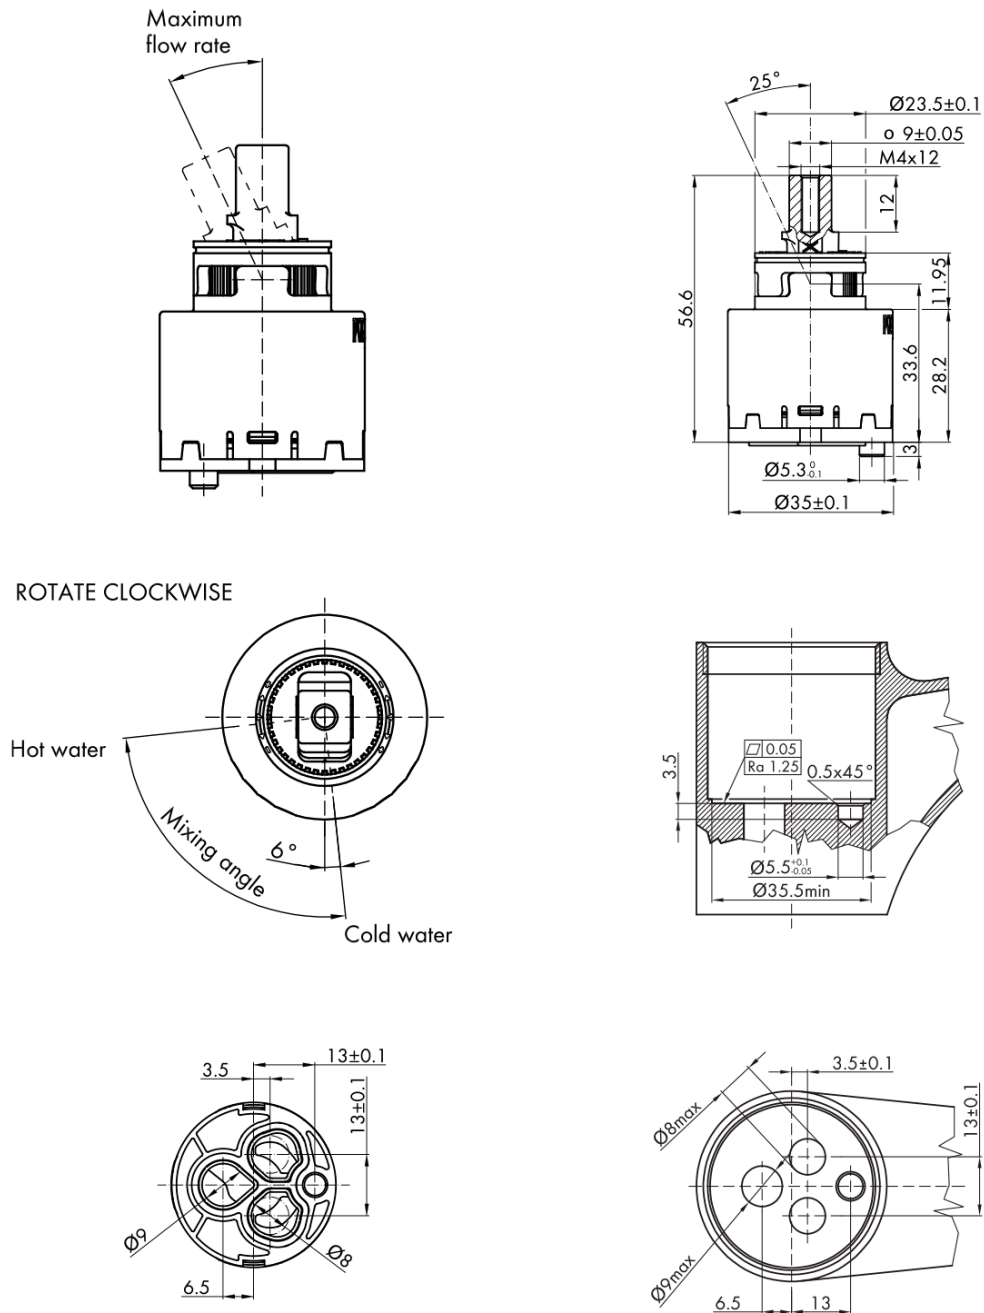

FLY umývadlová batéria s otočnou hubicou, bez výpusti, ECO miešacia kartuša, chróm

 **SAPHO**

Objednací kód: DF004-01

Základné informácie

Značka: Sapho
Séria: SOLITER

Rozmery

Výška: 207 mm
Hĺbka: 148 mm

Vlastnosti

Farba: Chróm
Materiál: Mosadz
Tvar: Kruhové
Inštalácia: Stojankové
Druh ovládania: Páka
Priemer kartuše: 35 mm
Výška výtoku: 183 mm
Ostatné: Úsporná ECO kartuša, Otočné ramienko
Hmotnosť / ks: 1.789 kg
Balenie: 2 ks

FLY umývadlová batéria s otočnou hubicou, bez výpusti, ECO miešacia kartuša, chróm

Technický list

FLY umývadlová batéria s otočnou hubicou, bez výpusti, ECO miešacia kartuša, chróm

 **SAPHO**