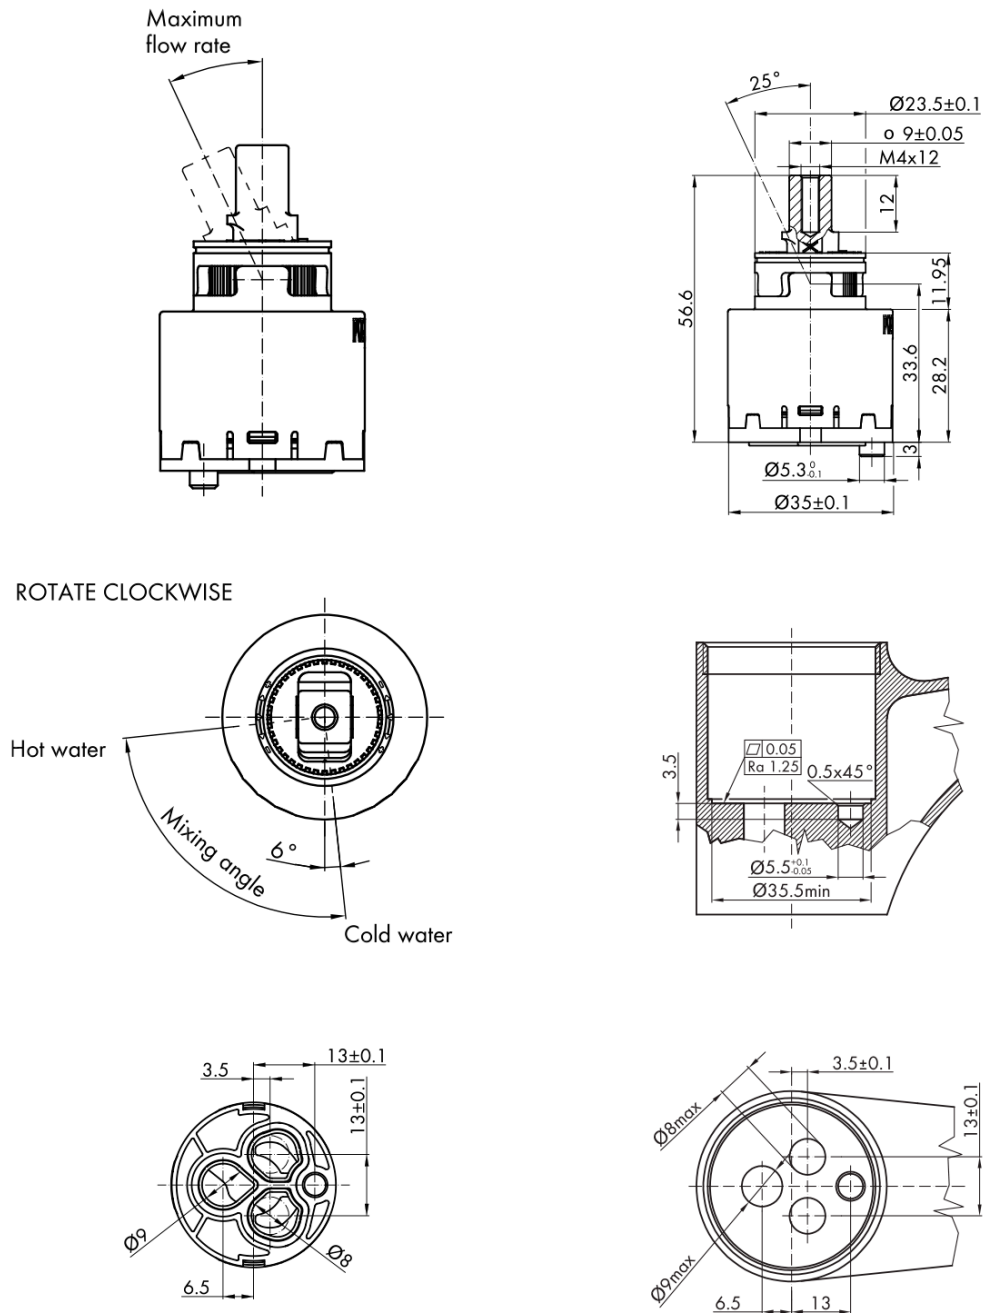

FLY umývadlová batéria s otočnou hubicou, bez výpusti, ECO miešacia kartuša, chróm

 **SAPHO**

Objednací kód: DF004-01

Základné informácie

Značka: Sapho
Séria: SOLITER

Rozmery

Výška: 207 mm

Vlastnosti

Farba: Chróm
Materiál: Mosadz
Tvar: Kruhové
Inštalácia: Stojankové
Druh ovládania: Páka
Priemer kartuše: 35 mm
Výška výtoku: 183 mm
Ostatné: Úsporná ECO kartuša, Otočné ramienko
Hmotnosť / ks: 1.849 kg
Balenie: 2 ks

Náhradné diely

Miešacia kartuša 35mm, nízka (Objednací kód: 521601)
KEROX ECO náhradná kartuša nízka (Objednací kód: 2121B2)

FLY umývadlová batéria s otočnou hubicou, bez výpusti, ECO miešacia kartuša, chróm

Technický list

FLY umývadlová batéria s otočnou hubicou, bez výpusti, ECO miešacia kartuša, chróm

 **SAPHO**