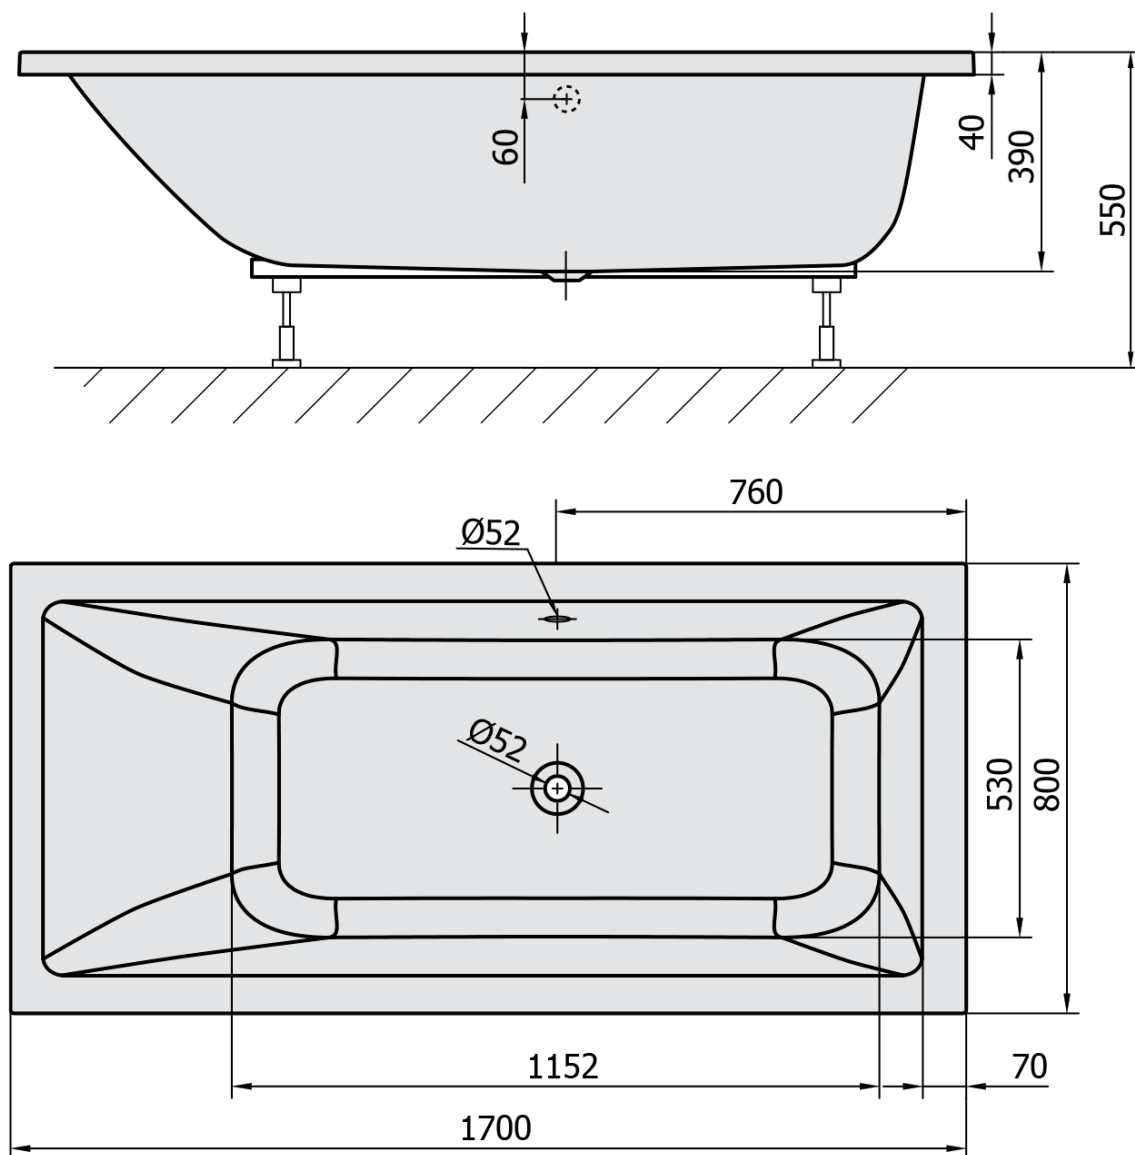

Objednací kód: 71713.30

Základné informácie

Značka: Polysan

Rozmery

Dĺžka: 1700 mm

Šírka: 800 mm

Výška: 390 mm

Objem: 218 l

Vlastnosti

Farba: Šedá

Materiál: Akrylát

Tvar: Obdĺžnikové

Inštalácia: Vstavaná (na obmurovanie)

Priemer odpadu: 52 mm

Vlastnosti: Výška okraja 40 mm (Standard)

Balenie neobsahuje: Sifón, Vaňová súprava

Hmotnosť / ks: 18.5 kg

Balenie: 1 ks

Záruka: 10 rokov

Odporúčame prikúpiť

1 ks Sifón 6/4", DN40 (Objednací kód: 72693)

1 ks Zvukovoizolačná páska k vani, 3m (Objednací kód: 93400)

1 ks Podstavec k akrylátovej vani Polysan, 51,5cm, pár (Objednací kód: PO60-60)

Technický list

VOLUME 218l