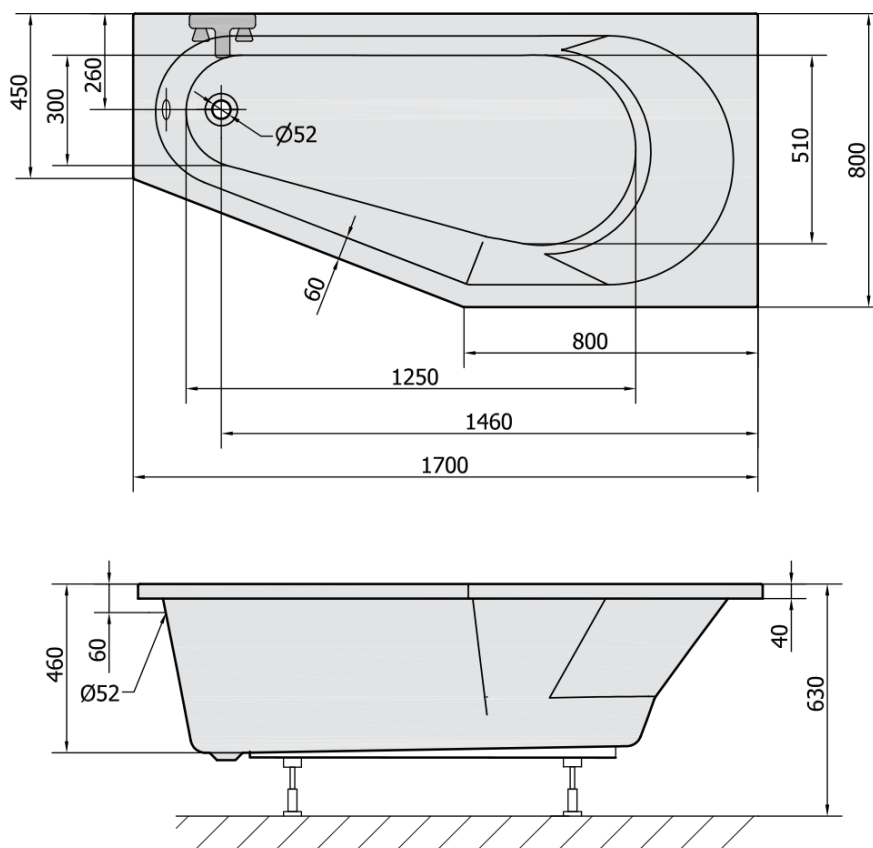

Objednací kód: 90611.40

Základné informácie

Značka: Polysan

Rozmery

Dĺžka: 1700 mm

Šírka: 800 mm

Výška: 460 mm

Objem: 225 l

Vlastnosti

Farba: Běžová

Materiál: Akrylát

Tvar: Asymetrické

Inštalácia: Vstavaná (na obmurovanie)

Priemer odpadu: 52 mm

Vlastnosti: Výška okraja 40 mm (Standard)

Hmotnosť / ks: 21.562 kg

Balenie: 1 ks

Záruka: 10 rokov

Odporúčame prikúpiť

1 ks Sifón 6/4", výška 42mm, DN40 (Objednací kód: 71712)

1 ks Zvukovoizolačná páska k vani, 3m (Objednací kód: 93400)

1 ks Podstavec k akrylátovej vani Polysan, 51,5cm, pár (Objednací kód: PO60-60)

Technický list

VOLUME 225L