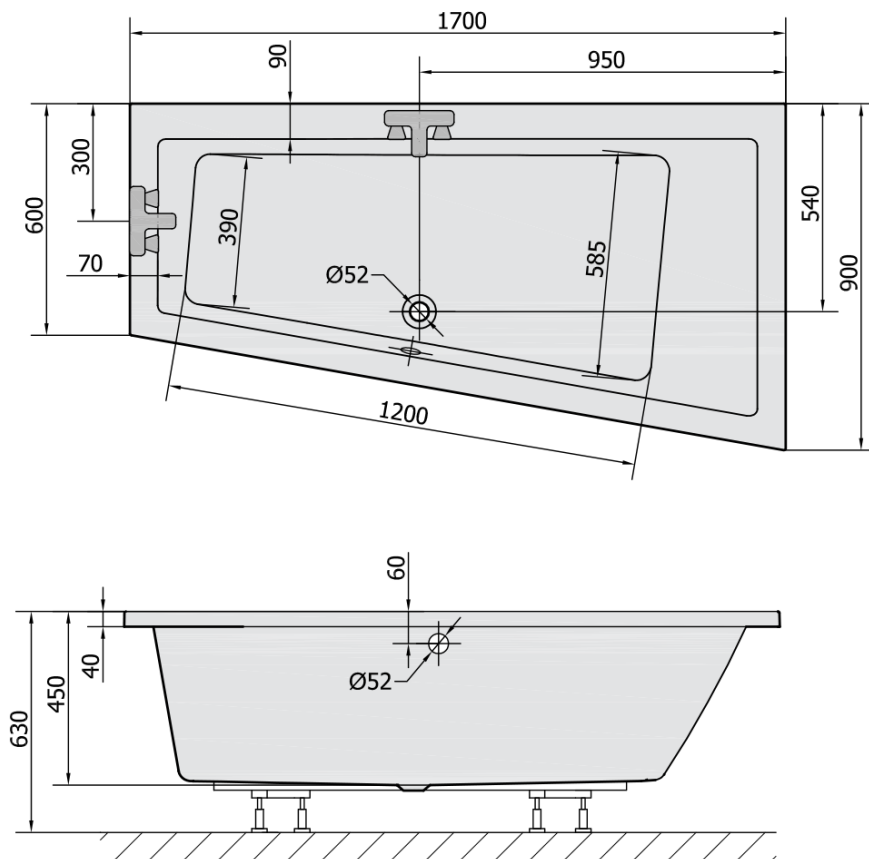

Objednací kód: 81511.40

Základné informácie

Značka: Polysan

Rozmery

Dĺžka: 1700 mm

Šírka: 900 mm

Výška: 450 mm

Objem: 258 l

Vlastnosti

Farba: Běžová

Materiál: Akrylát

Tvar: Asymetrické

Inštalácia: Vstavaná (na obmurovanie)

Priemer odpadu: 52 mm

Vlastnosti: Výška okraja 40 mm (Standard)

Hmotnosť / ks: 31.69 kg

Balenie: 1 ks

Záruka: 10 rokov

Odporúčame prikúpiť

1 ks Sifón 6/4", výška 42mm, DN40 (Objednací kód: 71712)

1 ks Podstavec k akrylátovej vani Polysan, 51,5-74,5cm, pár (Objednací kód: PO60-80)

1 ks Zvukovoizolačná páska k vani, 3m (Objednací kód: 93400)

Technický list

VOLUME 258L