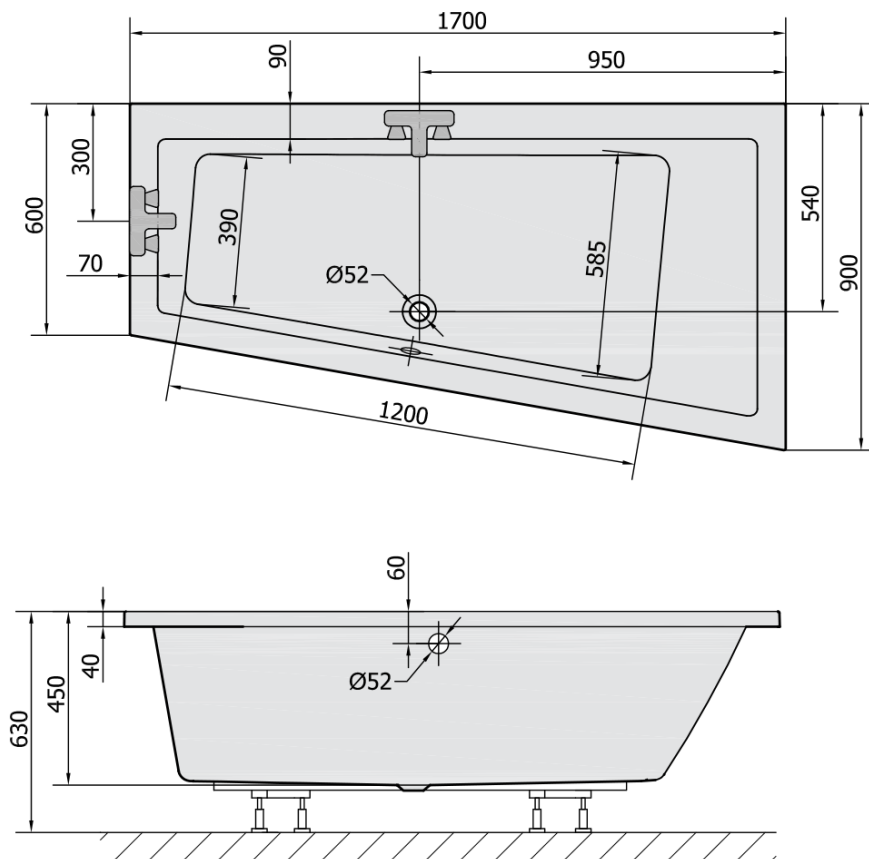

Objednací kód: 81511.40

**Základné informácie**

Značka: Polysan

**Rozmery**

Dĺžka: 1700 mm

Šírka: 900 mm

Výška: 450 mm

Objem: 258 l

**Vlastnosti**

Farba: Běžová

Materiál: Akrylát

Tvar: Asymetrické

Inštalácia: Vstavaná (na obmurovanie)

Priemer odpadu: 52 mm

Vlastnosti: Výška okraja 40 mm (Standard)

Hmotnosť / ks: 31.69 kg

Balenie: 1 ks

Záruka: 10 rokov

**Odporúčame prikúpiť**

1 ks Sifón 6/4", výška 42mm, DN40 (Objednací kód: 71712)

1 ks Podstavec k akrylátovej vani Polysan, 51,5-74,5cm, pár (Objednací kód: PO60-80)

1 ks Zvukovoizolačná páska k vani, 3m (Objednací kód: 93400)

Technický list

VOLUME 258L