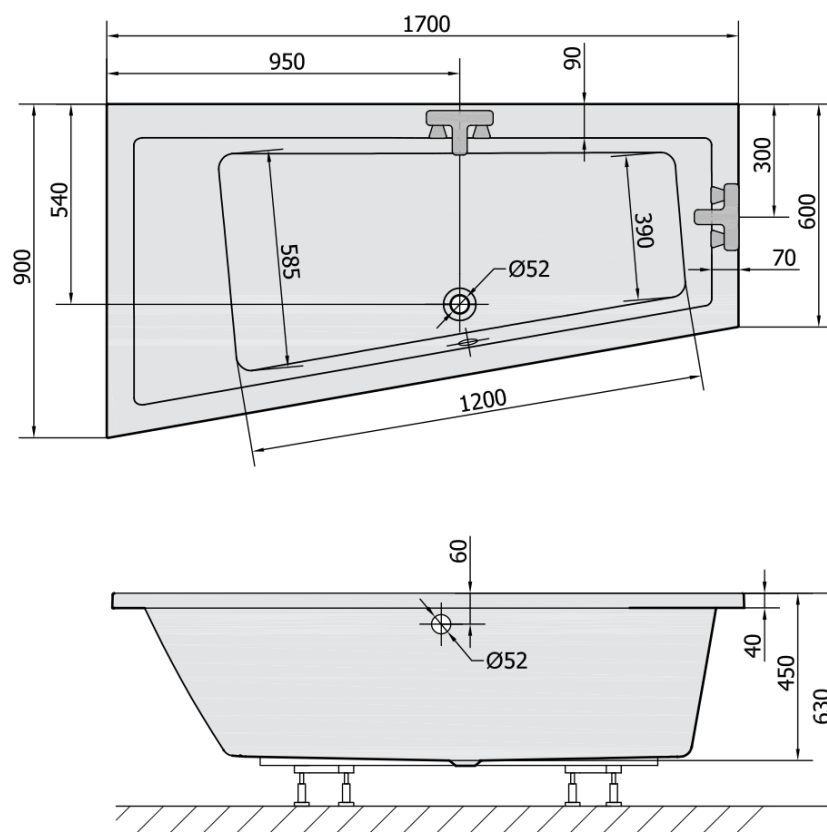

Objednací kód: 81111.40

Základné informácie

Značka: Polysan

Rozmery

Dĺžka: 1700 mm

Šírka: 900 mm

Výška: 450 mm

Objem: 258 l

Vlastnosti

Farba: Běžová

Materiál: Akrylát

Tvar: Asymetrické

Inštalácia: Vstavaná (na obmurovanie)

Priemer odpadu: 52 mm

Vlastnosti: Výška okraja 40 mm (Standard)

Hmotnosť / ks: 31.69 kg

Balenie: 1 ks

Záruka: 10 rokov

Odporúčame prikúpiť

1 ks Podstavec k akrylátovej vani Polysan, 51,5-74,5cm, pár (Objednací kód: PO60-80)

1 ks Sifón 6/4", výška 42mm, DN40 (Objednací kód: 71712)

1 ks Zvukovoizolačná páska k vani, 3m (Objednací kód: 93400)

Technický list

VOLUME 258L