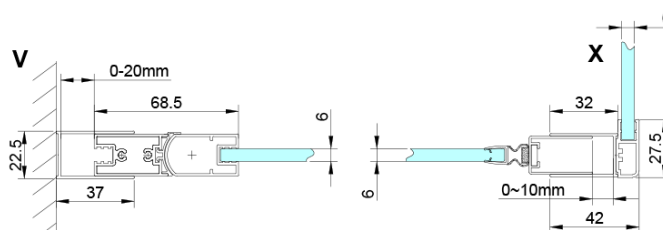

Hĺbka: 1000 mm

Vlastnosti

Farba profilu: Chróm

Tvar: Obdĺžnikové zásteny

Typ otvárania: Otváracie jednokrídlové

Smer otvárania: Univerzálne

Šírka vstupu: 570 mm

Typ výplne: Číre sklo

Úprava skla: Coated glass

Hrúbka skla: 6 mm

Vlastnosti: Bezrámové prevedenie, Otváranie von i dovnútra

Hmotnosť / ks: 62.0 kg

Balenie: 2 ks

Záruka: 3 roky

Náhradné diely

LORO inštalácia sada (Objednací kód: NDGN01)

Technický list

GN4470/GN4480/GN4490 + GN3580/GN3590/GN3510/GN3512

Model	A	B	D
GN4470	685-715	570	
GN4480	785-815	670	
GN4490	885-915	770	
GN3580			785-805
GN3590			885-905
GN3510			985-1005
GN3512			1185-1205