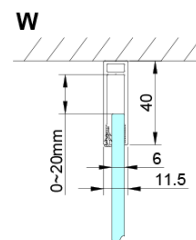

Hĺbka: 1000 mm

Vlastnosti

Farba profilu: Chróm

Tvar: Obdĺžnikové zásteny

Typ otvárania: Otváracie jednokrídlové

Smer otvárania: Univerzálne

Šírka vstupu: 570 mm

Typ výplne: Číre sklo

Úprava skla: Coated glass

Hrúbka skla: 6 mm

Vlastnosti: Bezrámové prevedenie, Otváranie von i dovnútra

Hmotnosť / ks: 62.0 kg

Balenie: 2 ks

Záruka: 3 roky

Náhradné diely

LORO inštalácia sada (Objednací kód: NDGN01)

Technický list

GN4470/GN4480/GN4490 + GN3580/GN3590/GN3510/GN3512

Model	A	B	D
GN4470	685-715	570	
GN4480	785-815	670	
GN4490	885-915	770	
GN3580			785-805
GN3590			885-905
GN3510			985-1005
GN3512			1185-1205