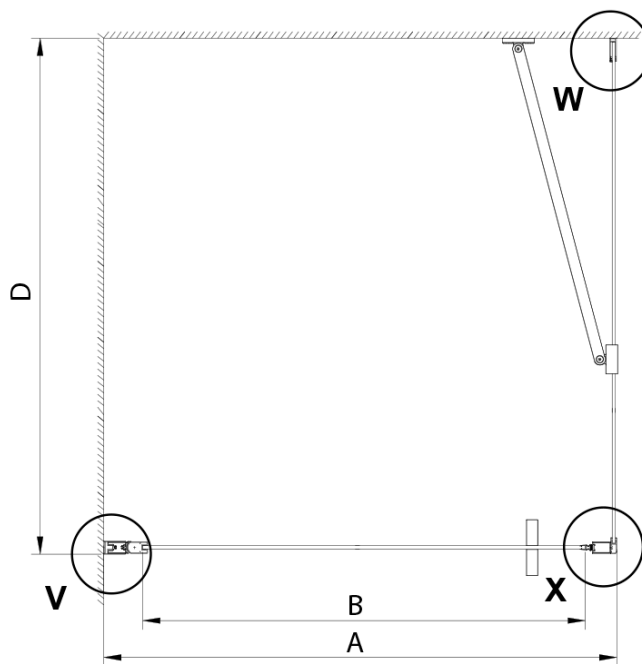

Hĺbka: 1000 mm

Vlastnosti

Farba profilu: Chróm

Tvar: Obdĺžnikové zásteny

Typ otvárania: Otváracie jednokrídlové

Smer otvárania: Univerzálne

Šírka vstupu: 570 mm

Typ výplne: Číre sklo

Úprava skla: Coated glass

Hrúbka skla: 6 mm

Vlastnosti: Bezrámové prevedenie, Otváranie von i dovnútra

Hmotnosť / ks: 62.0 kg

Balenie: 2 ks

Záruka: 3 roky

Náhradné diely

LORO inštalácia sada (Objednací kód: NDGN01)

Technický list

GN4470/GN4480/GN4490 + GN3580/GN3590/GN3510/GN3512

Model	A	B	D
GN4470	685-715	570	
GN4480	785-815	670	
GN4490	885-915	770	
GN3580			785-805
GN3590			885-905
GN3510			985-1005
GN3512			1185-1205