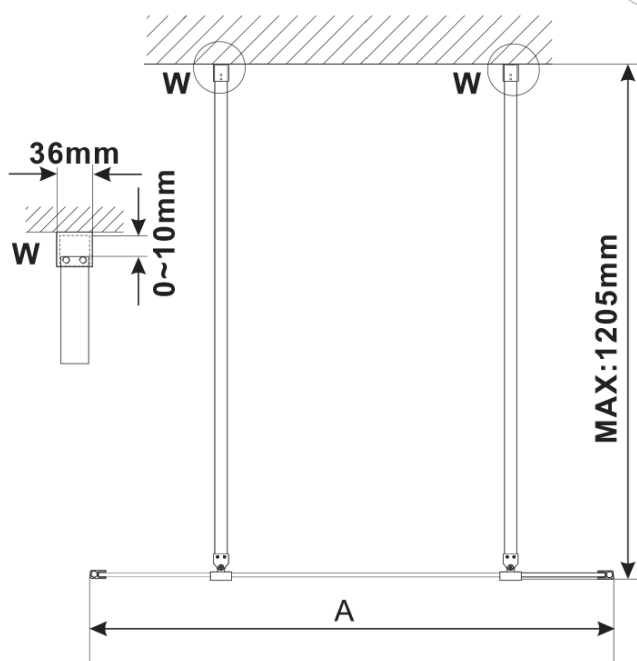

## Rozmery

Šírka: 1100 mm

Výška: 2100 mm

## Vlastnosti

Farba profilu: Biela

Tvar: Jednostenná Walk

Typ výplne: Marron sklo

Úprava skla: Antidrop

Hrúbka skla: 8 mm

Hmotnosť / ks: 39.0 kg

Balenie: 3 ks

## Technický list

| MODEL                              | A,mm |
|------------------------------------|------|
| ES1070/ES1170/ES1270/ES1370/ES1570 | 699  |
| ES1080/ES1180/ES1280/ES1380/ES1580 | 799  |
| ES1090/ES1190/ES1290/ES1390/ES1590 | 899  |
| ES1010/ES1110/ES1210/ES1310/ES1510 | 999  |
| ES1011/ES1111/ES1211/ES1311/ES1511 | 1099 |
| ES1012/ES1112/ES1212/ES1312/ES1512 | 1199 |
| ES1013/ES1113/ES1213/ES1313/ES1513 | 1299 |
| ES1014/ES1114/ES1214/ES1314/ES1514 | 1399 |
| ES1015/ES1115/ES1215/ES1315/ES1515 | 1499 |