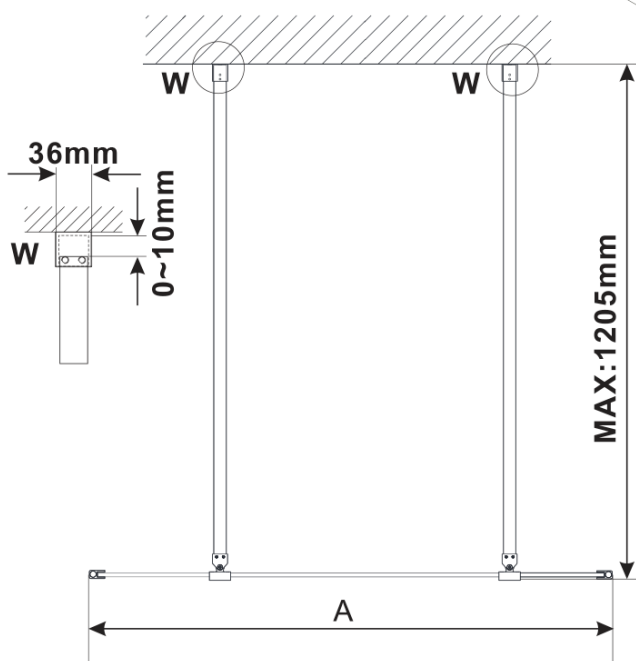

## Rozmery

Šírka: 1000 mm

Výška: 2100 mm

## Vlastnosti

Farba profilu: Biela

Tvar: Jednostenná Walk

Typ výplne: Marron sklo

Úprava skla: Antidrop

Hrúbka skla: 8 mm

Hmotnosť / ks: 39.0 kg

Balenie: 3 ks

## Technický list

MODEL	A,mm
ES1070/ES1170/ES1270/ES1370/ES1570	699
ES1080/ES1180/ES1280/ES1380/ES1580	799
ES1090/ES1190/ES1290/ES1390/ES1590	899
ES1010/ES1110/ES1210/ES1310/ES1510	999
ES1011/ES1111/ES1211/ES1311/ES1511	1099
ES1012/ES1112/ES1212/ES1312/ES1512	1199
ES1013/ES1113/ES1213/ES1313/ES1513	1299
ES1014/ES1114/ES1214/ES1314/ES1514	1399
ES1015/ES1115/ES1215/ES1315/ES1515	1499