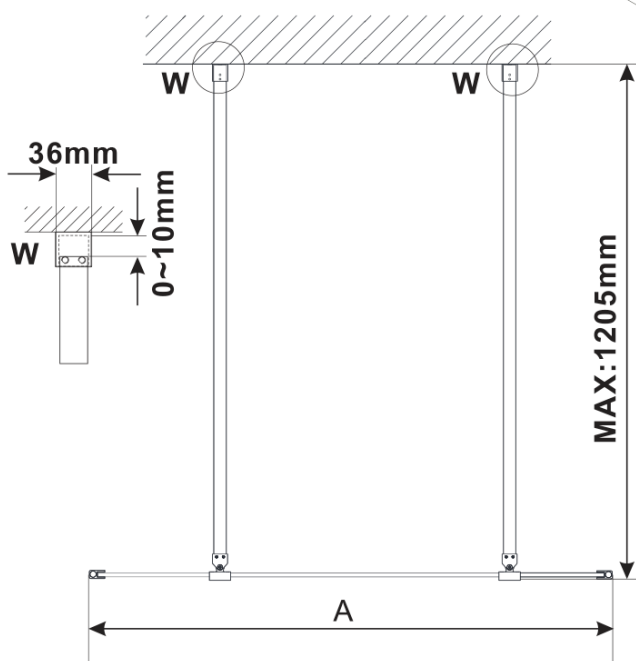

## Rozmery

Šírka: 1000 mm

Výška: 2100 mm

## Vlastnosti

Farba profilu: Biela

Tvar: Jednostenná Walk

Typ výplne: Marron sklo

Úprava skla: Antidrop

Hrúbka skla: 8 mm

Hmotnosť / ks: 39.0 kg

Balenie: 3 ks

## Technický list

| MODEL                              | A,mm |
|------------------------------------|------|
| ES1070/ES1170/ES1270/ES1370/ES1570 | 699  |
| ES1080/ES1180/ES1280/ES1380/ES1580 | 799  |
| ES1090/ES1190/ES1290/ES1390/ES1590 | 899  |
| ES1010/ES1110/ES1210/ES1310/ES1510 | 999  |
| ES1011/ES1111/ES1211/ES1311/ES1511 | 1099 |
| ES1012/ES1112/ES1212/ES1312/ES1512 | 1199 |
| ES1013/ES1113/ES1213/ES1313/ES1513 | 1299 |
| ES1014/ES1114/ES1214/ES1314/ES1514 | 1399 |
| ES1015/ES1115/ES1215/ES1315/ES1515 | 1499 |