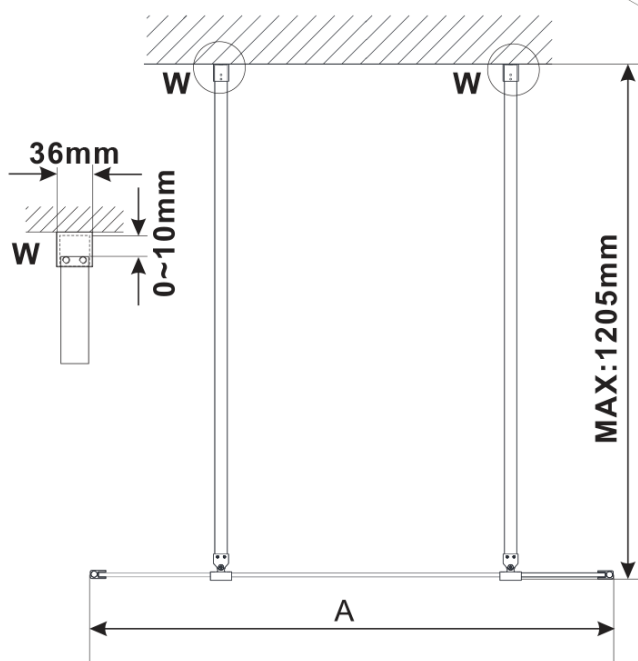

ESCA BLACK MATT jednodielna sprchová zástena do priestoru, sklo Marron, 1500 mm

Objednací kód: ES1515-06

Základné informácie

Značka: Polysan

Séria: ESCA

Rozmery

Šírka: 1500 mm

Výška: 2100 mm

Vlastnosti

Farba profilu: Čierna mat

Tvar: Jednostenná Walk

Typ výplne: Marron sklo

Úprava skla: Antidrop

Hrúbka skla: 8 mm

Hmotnosť / ks: 39.0 kg

Balenie: 3 ks

Záruka: 3 roky

Technický list

MODEL	A,mm
ES1070/ES1170/ES1270/ES1370/ES1570	699
ES1080/ES1180/ES1280/ES1380/ES1580	799
ES1090/ES1190/ES1290/ES1390/ES1590	899
ES1010/ES1110/ES1210/ES1310/ES1510	999
ES1011/ES1111/ES1211/ES1311/ES1511	1099
ES1012/ES1112/ES1212/ES1312/ES1512	1199
ES1013/ES1113/ES1213/ES1313/ES1513	1299
ES1014/ES1114/ES1214/ES1314/ES1514	1399
ES1015/ES1115/ES1215/ES1315/ES1515	1499