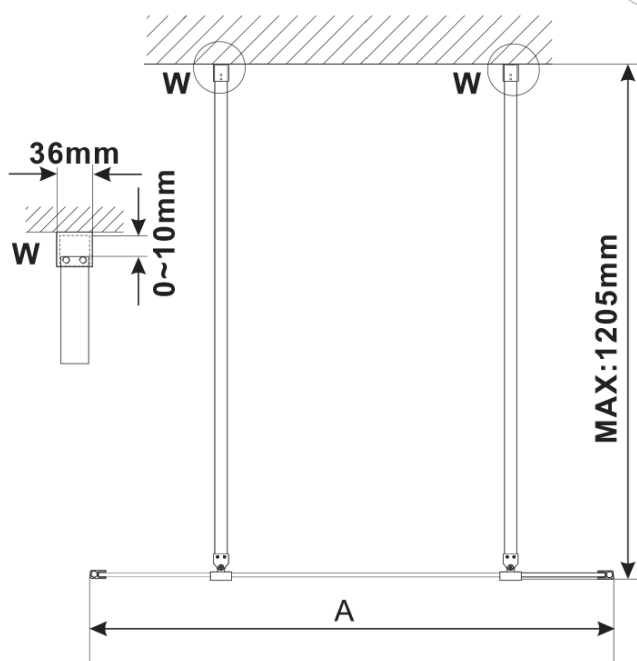

## Rozmery

Šírka: 1400 mm

Výška: 2100 mm

## Vlastnosti

Farba profilu: Čierna mat

Tvar: Jednostenná Walk

Typ výplne: Marron sklo

Úprava skla: Antidrop

Hrúbka skla: 8 mm

Hmotnosť / ks: 39.0 kg

Balenie: 3 ks

## Technický list

MODEL	A,mm
ES1070/ES1170/ES1270/ES1370/ES1570	699
ES1080/ES1180/ES1280/ES1380/ES1580	799
ES1090/ES1190/ES1290/ES1390/ES1590	899
ES1010/ES1110/ES1210/ES1310/ES1510	999
ES1011/ES1111/ES1211/ES1311/ES1511	1099
ES1012/ES1112/ES1212/ES1312/ES1512	1199
ES1013/ES1113/ES1213/ES1313/ES1513	1299
ES1014/ES1114/ES1214/ES1314/ES1514	1399
ES1015/ES1115/ES1215/ES1315/ES1515	1499