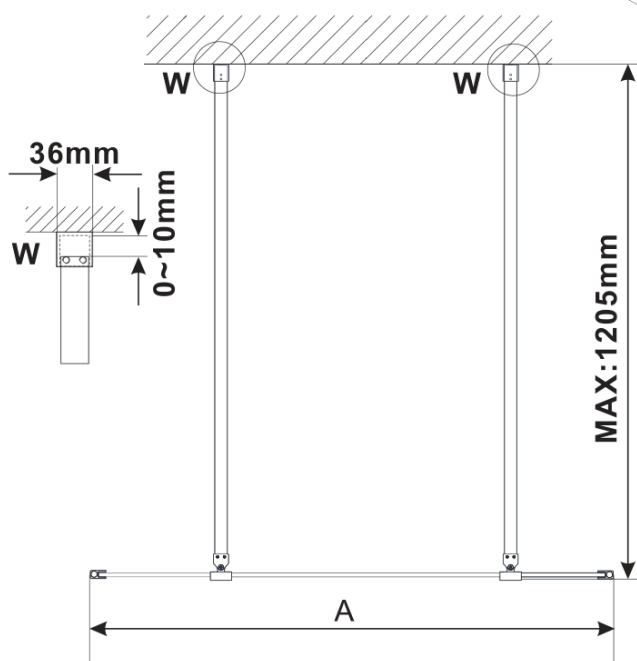

## Rozmery

Šírka: 1200 mm

Výška: 2100 mm

## Vlastnosti

Farba profilu: Čierna mat

Tvar: Jednostenná Walk

Typ výplne: Marron sklo

Úprava skla: Antidrop

Hrúbka skla: 8 mm

Hmotnosť / ks: 39.0 kg

Balenie: 3 ks

## Technický list

MODEL	A,mm
ES1070/ES1170/ES1270/ES1370/ES1570	699
ES1080/ES1180/ES1280/ES1380/ES1580	799
ES1090/ES1190/ES1290/ES1390/ES1590	899
ES1010/ES1110/ES1210/ES1310/ES1510	999
ES1011/ES1111/ES1211/ES1311/ES1511	1099
ES1012/ES1112/ES1212/ES1312/ES1512	1199
ES1013/ES1113/ES1213/ES1313/ES1513	1299
ES1014/ES1114/ES1214/ES1314/ES1514	1399
ES1015/ES1115/ES1215/ES1315/ES1515	1499