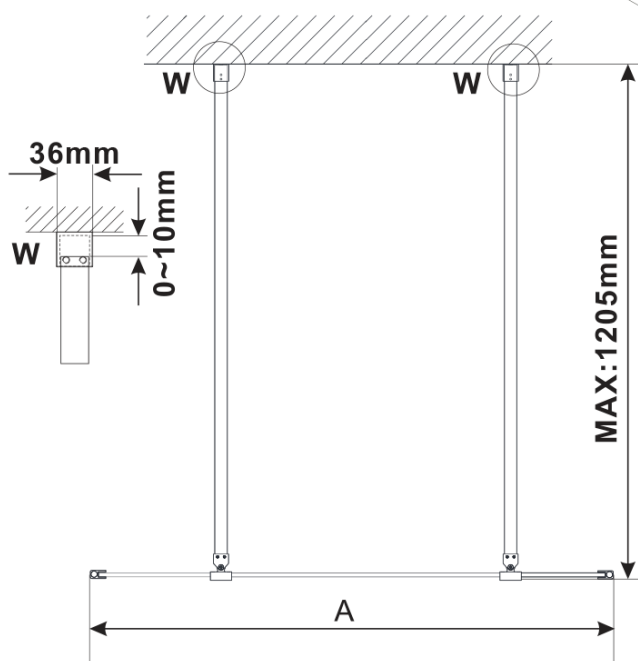

## Rozmery

Šírka: 1100 mm

Výška: 2100 mm

## Vlastnosti

Farba profilu: Čierna mat

Tvar: Jednostenná Walk

Typ výplne: Marron sklo

Úprava skla: Antidrop

Hrúbka skla: 8 mm

Hmotnosť / ks: 39.0 kg

Balenie: 3 ks

## Technický list

MODEL	A,mm
ES1070/ES1170/ES1270/ES1370/ES1570	699
ES1080/ES1180/ES1280/ES1380/ES1580	799
ES1090/ES1190/ES1290/ES1390/ES1590	899
ES1010/ES1110/ES1210/ES1310/ES1510	999
ES1011/ES1111/ES1211/ES1311/ES1511	1099
ES1012/ES1112/ES1212/ES1312/ES1512	1199
ES1013/ES1113/ES1213/ES1313/ES1513	1299
ES1014/ES1114/ES1214/ES1314/ES1514	1399
ES1015/ES1115/ES1215/ES1315/ES1515	1499