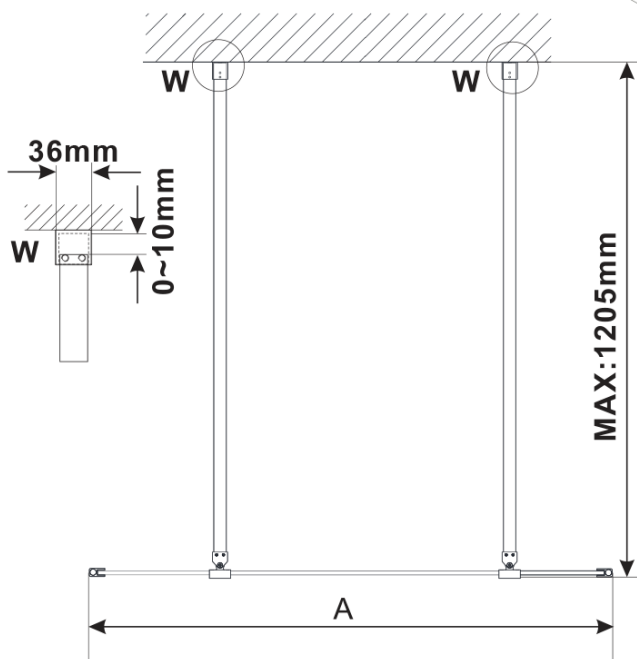

ESCA BLACK MATT jednodielna sprchová zástena do priestoru, sklo Marron, 1100 mm

Objednací kód: ES1511-06

Základné informácie

Značka: Polysan

Séria: ESCA

Rozmery

Šírka: 1100 mm

Výška: 2100 mm

Vlastnosti

Záruka: 3 roky

Hmotnosť / ks: 39 kg

Balenie: 3 ks

Farba profilu: Čierna mat

Tvar: Jednostenná Walk

Typ výplne: Marron sklo

Úprava skla: Antidrop

Hrúbka skla: 8 mm

Technický list

MODEL	A,mm
ES1070/ES1170/ES1270/ES1370/ES1570	699
ES1080/ES1180/ES1280/ES1380/ES1580	799
ES1090/ES1190/ES1290/ES1390/ES1590	899
ES1010/ES1110/ES1210/ES1310/ES1510	999
ES1011/ES1111/ES1211/ES1311/ES1511	1099
ES1012/ES1112/ES1212/ES1312/ES1512	1199
ES1013/ES1113/ES1213/ES1313/ES1513	1299
ES1014/ES1114/ES1214/ES1314/ES1514	1399
ES1015/ES1115/ES1215/ES1315/ES1515	1499