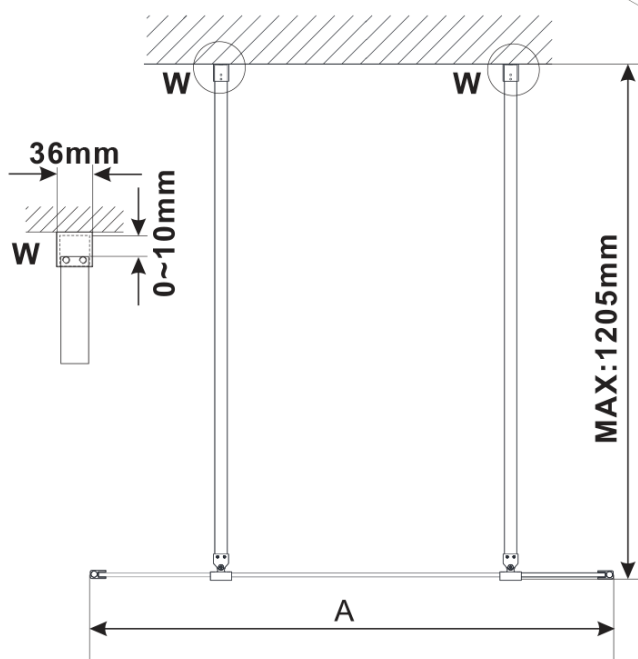

ESCA BLACK MATT jednodielna sprchová zástena do priestoru, sklo Marron, 1000 mm

Objednací kód: ES1510-06

Základné informácie

Značka: Polysan

Séria: ESCA

Rozmery

Šírka: 1000 mm

Výška: 2100 mm

Vlastnosti

Farba profilu: Čierna mat

Tvar: Jednostenná Walk

Typ výplne: Marron sklo

Úprava skla: Antidrop

Hrúbka skla: 8 mm

Hmotnosť / ks: 39.0 kg

Balenie: 3 ks

Záruka: 3 roky

Technický list

MODEL	A,mm
ES1070/ES1170/ES1270/ES1370/ES1570	699
ES1080/ES1180/ES1280/ES1380/ES1580	799
ES1090/ES1190/ES1290/ES1390/ES1590	899
ES1010/ES1110/ES1210/ES1310/ES1510	999
ES1011/ES1111/ES1211/ES1311/ES1511	1099
ES1012/ES1112/ES1212/ES1312/ES1512	1199
ES1013/ES1113/ES1213/ES1313/ES1513	1299
ES1014/ES1114/ES1214/ES1314/ES1514	1399
ES1015/ES1115/ES1215/ES1315/ES1515	1499