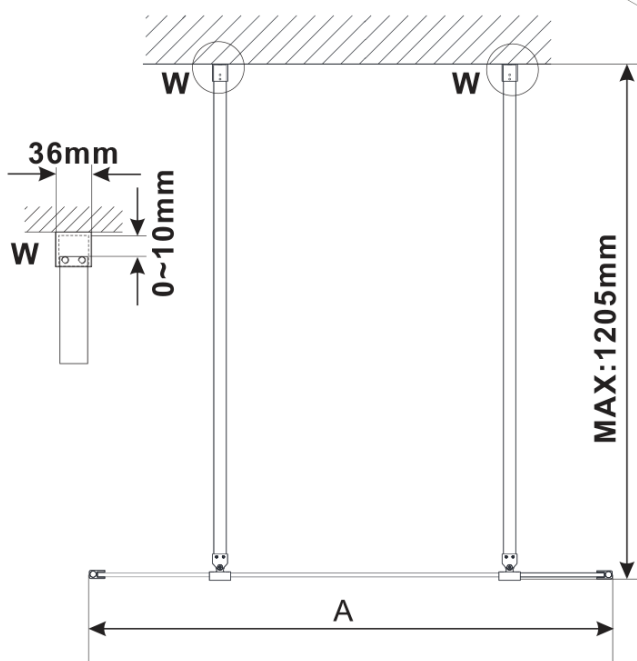

ESCA GOLD MATT jednodielna sprchová zástena do priestoru, sklo Marron, 1400 mm

Objednací kód: ES1514-08

Základné informácie

Značka: Polysan

Séria: ESCA

Rozmery

Šírka: 1400 mm

Výška: 2100 mm

Vlastnosti

Záruka: 3 roky

Hmotnosť / ks: 39 kg

Balenie: 3 ks

Farba profilu: Zlatá mat

Tvar: Jednostenná Walk

Typ výplne: Marron sklo

Úprava skla: Antidrop

Hrúbka skla: 8 mm

Technický list

| MODEL | A,mm |
|------------------------------------|------|
| ES1070/ES1170/ES1270/ES1370/ES1570 | 699 |
| ES1080/ES1180/ES1280/ES1380/ES1580 | 799 |
| ES1090/ES1190/ES1290/ES1390/ES1590 | 899 |
| ES1010/ES1110/ES1210/ES1310/ES1510 | 999 |
| ES1011/ES1111/ES1211/ES1311/ES1511 | 1099 |
| ES1012/ES1112/ES1212/ES1312/ES1512 | 1199 |
| ES1013/ES1113/ES1213/ES1313/ES1513 | 1299 |
| ES1014/ES1114/ES1214/ES1314/ES1514 | 1399 |
| ES1015/ES1115/ES1215/ES1315/ES1515 | 1499 |