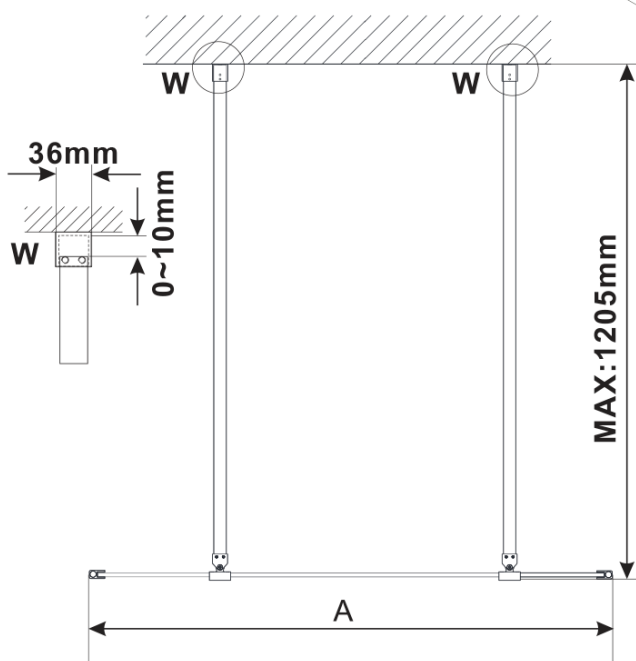

## Rozmery

Šírka: 1400 mm

Výška: 2100 mm

## Vlastnosti

Farba profilu: Zlatá mat

Tvar: Jednostenná Walk

Typ výplne: Marron sklo

Úprava skla: Antidrop

Hrúbka skla: 8 mm

Hmotnosť / ks: 39.0 kg

Balenie: 3 ks

## Technický list

MODEL	A,mm
ES1070/ES1170/ES1270/ES1370/ES1570	699
ES1080/ES1180/ES1280/ES1380/ES1580	799
ES1090/ES1190/ES1290/ES1390/ES1590	899
ES1010/ES1110/ES1210/ES1310/ES1510	999
ES1011/ES1111/ES1211/ES1311/ES1511	1099
ES1012/ES1112/ES1212/ES1312/ES1512	1199
ES1013/ES1113/ES1213/ES1313/ES1513	1299
ES1014/ES1114/ES1214/ES1314/ES1514	1399
ES1015/ES1115/ES1215/ES1315/ES1515	1499