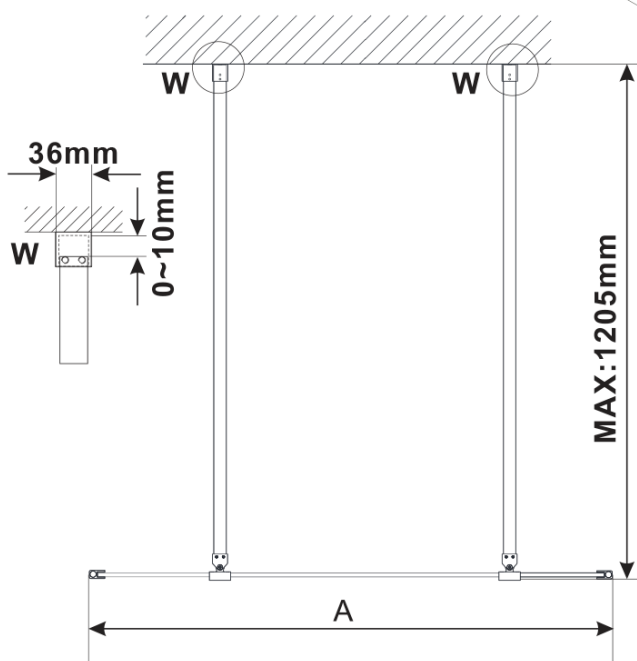

ESCA GOLD MATT jednodielna sprchová zástena do priestoru, sklo Marron, 1400 mm

Objednací kód: ES1514-08

Základné informácie

Značka: Polysan

Séria: ESCA

Rozmery

Šírka: 1400 mm

Výška: 2100 mm

Vlastnosti

Farba profilu: Zlatá mat

Tvar: Jednostenná Walk

Typ výplne: Marron sklo

Úprava skla: Antidrop

Hrúbka skla: 8 mm

Hmotnosť / ks: 39.0 kg

Balenie: 3 ks

Záruka: 3 roky

Technický list

MODEL	A,mm
ES1070/ES1170/ES1270/ES1370/ES1570	699
ES1080/ES1180/ES1280/ES1380/ES1580	799
ES1090/ES1190/ES1290/ES1390/ES1590	899
ES1010/ES1110/ES1210/ES1310/ES1510	999
ES1011/ES1111/ES1211/ES1311/ES1511	1099
ES1012/ES1112/ES1212/ES1312/ES1512	1199
ES1013/ES1113/ES1213/ES1313/ES1513	1299
ES1014/ES1114/ES1214/ES1314/ES1514	1399
ES1015/ES1115/ES1215/ES1315/ES1515	1499