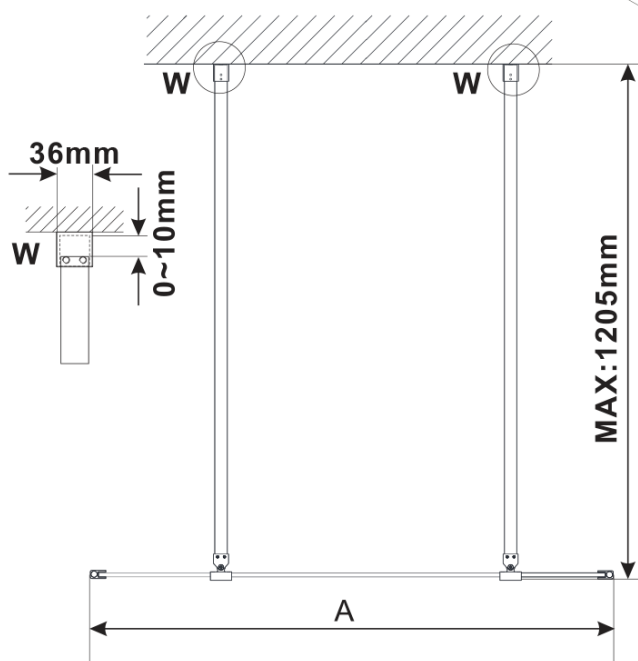

## Rozmery

Šírka: 1300 mm

Výška: 2100 mm

Hrúbka skla: 8 mm

## Technický list

MODEL	A,mm
ES1070/ES1170/ES1270/ES1370/ES1570	699
ES1080/ES1180/ES1280/ES1380/ES1580	799
ES1090/ES1190/ES1290/ES1390/ES1590	899
ES1010/ES1110/ES1210/ES1310/ES1510	999
ES1011/ES1111/ES1211/ES1311/ES1511	1099
ES1012/ES1112/ES1212/ES1312/ES1512	1199
ES1013/ES1113/ES1213/ES1313/ES1513	1299
ES1014/ES1114/ES1214/ES1314/ES1514	1399
ES1015/ES1115/ES1215/ES1315/ES1515	1499