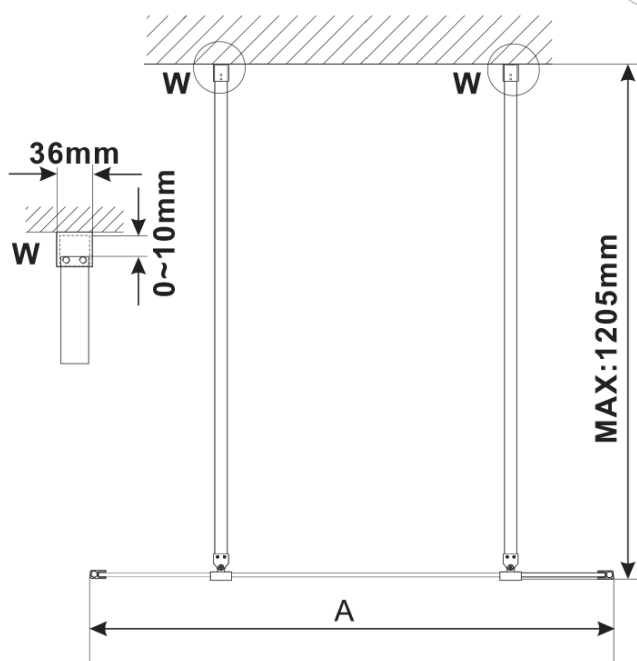

ESCA GOLD MATT jednodielna sprchová zástena do priestoru, sklo Marron, 1300 mm

Objednací kód: ES1513-08

Základné informácie

Značka: Polysan

Séria: ESCA

Rozmery

Šírka: 1300 mm

Výška: 2100 mm

Vlastnosti

Farba profilu: Zlatá mat

Tvar: Jednostenná Walk

Typ výplne: Marron sklo

Úprava skla: Antidrop

Hrúbka skla: 8 mm

Hmotnosť / ks: 39.0 kg

Balenie: 3 ks

Záruka: 3 roky

Technický list

MODEL	A,mm
ES1070/ES1170/ES1270/ES1370/ES1570	699
ES1080/ES1180/ES1280/ES1380/ES1580	799
ES1090/ES1190/ES1290/ES1390/ES1590	899
ES1010/ES1110/ES1210/ES1310/ES1510	999
ES1011/ES1111/ES1211/ES1311/ES1511	1099
ES1012/ES1112/ES1212/ES1312/ES1512	1199
ES1013/ES1113/ES1213/ES1313/ES1513	1299
ES1014/ES1114/ES1214/ES1314/ES1514	1399
ES1015/ES1115/ES1215/ES1315/ES1515	1499