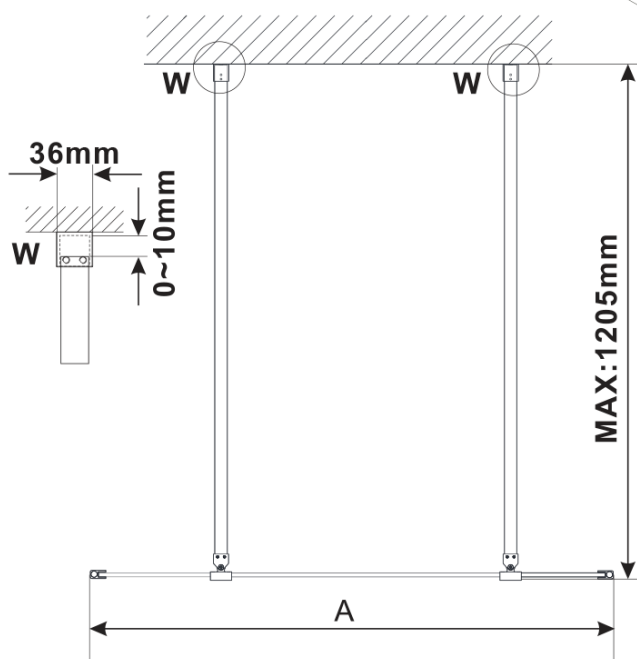

ESCA GOLD MATT jednodielna sprchová zástena do priestoru, sklo Marron, 1300 mm

Objednací kód: ES1513-08

Základné informácie

Značka: Polysan

Séria: ESCA

Rozmery

Šírka: 1300 mm

Výška: 2100 mm

Vlastnosti

Farba profilu: Zlatá mat

Tvar: Jednostenná Walk

Typ výplne: Marron sklo

Úprava skla: Antidrop

Hrúbka skla: 8 mm

Hmotnosť / ks: 39.0 kg

Balenie: 3 ks

Záruka: 3 roky

Technický list

MODEL	A,mm
ES1070/ES1170/ES1270/ES1370/ES1570	699
ES1080/ES1180/ES1280/ES1380/ES1580	799
ES1090/ES1190/ES1290/ES1390/ES1590	899
ES1010/ES1110/ES1210/ES1310/ES1510	999
ES1011/ES1111/ES1211/ES1311/ES1511	1099
ES1012/ES1112/ES1212/ES1312/ES1512	1199
ES1013/ES1113/ES1213/ES1313/ES1513	1299
ES1014/ES1114/ES1214/ES1314/ES1514	1399
ES1015/ES1115/ES1215/ES1315/ES1515	1499