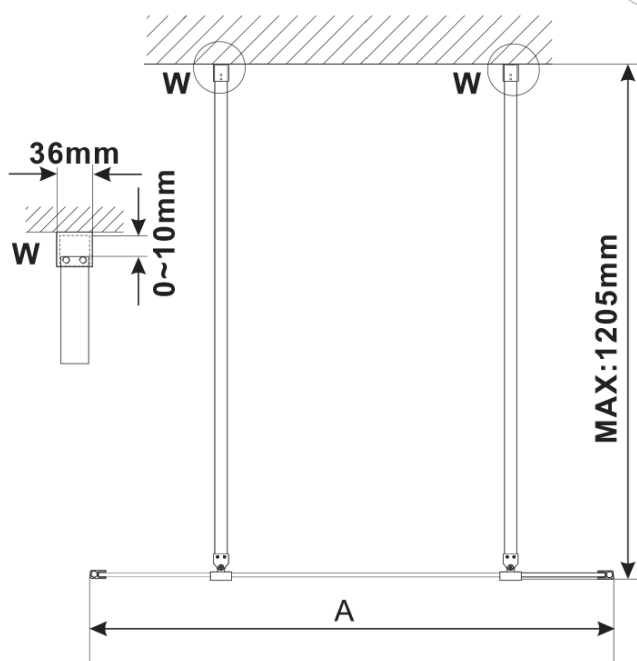

ESCA GOLD MATT jednodielna sprchová zástena do priestoru, sklo Marron, 1200 mm

Objednací kód: ES1512-08

Základné informácie

Značka: Polysan

Séria: ESCA

Rozmery

Šírka: 1200 mm

Výška: 2100 mm

Vlastnosti

Farba profilu: Zlatá mat

Tvar: Jednostenná Walk

Typ výplne: Marron sklo

Úprava skla: Antidrop

Hrúbka skla: 8 mm

Hmotnosť / ks: 39.0 kg

Balenie: 3 ks

Záruka: 3 roky

Technický list

MODEL	A,mm
ES1070/ES1170/ES1270/ES1370/ES1570	699
ES1080/ES1180/ES1280/ES1380/ES1580	799
ES1090/ES1190/ES1290/ES1390/ES1590	899
ES1010/ES1110/ES1210/ES1310/ES1510	999
ES1011/ES1111/ES1211/ES1311/ES1511	1099
ES1012/ES1112/ES1212/ES1312/ES1512	1199
ES1013/ES1113/ES1213/ES1313/ES1513	1299
ES1014/ES1114/ES1214/ES1314/ES1514	1399
ES1015/ES1115/ES1215/ES1315/ES1515	1499