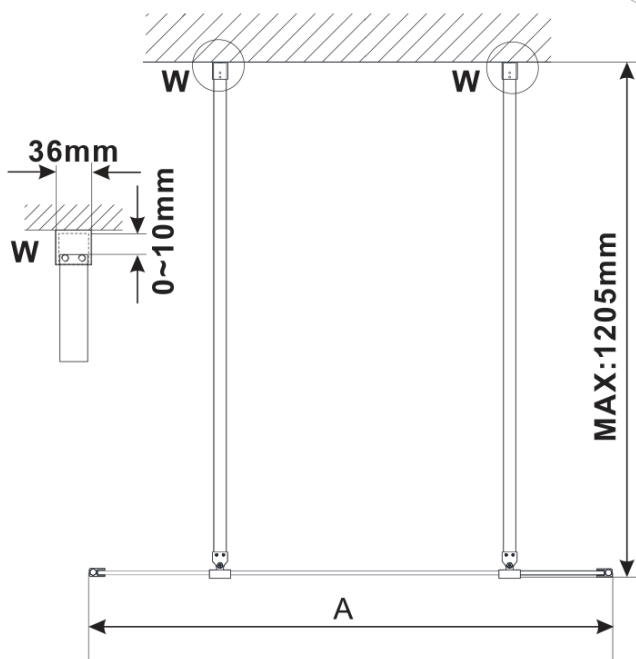

## Rozmery

Šírka: 1000 mm

Výška: 2100 mm

## Vlastnosti

Farba profilu: Zlatá mat

Tvar: Jednostenná Walk

Typ výplne: Marron sklo

Úprava skla: Antidrop

Hrúbka skla: 8 mm

Hmotnosť / ks: 39.0 kg

Balenie: 3 ks

## Technický list

MODEL	A,mm
ES1070/ES1170/ES1270/ES1370/ES1570	699
ES1080/ES1180/ES1280/ES1380/ES1580	799
ES1090/ES1190/ES1290/ES1390/ES1590	899
ES1010/ES1110/ES1210/ES1310/ES1510	999
ES1011/ES1111/ES1211/ES1311/ES1511	1099
ES1012/ES1112/ES1212/ES1312/ES1512	1199
ES1013/ES1113/ES1213/ES1313/ES1513	1299
ES1014/ES1114/ES1214/ES1314/ES1514	1399
ES1015/ES1115/ES1215/ES1315/ES1515	1499