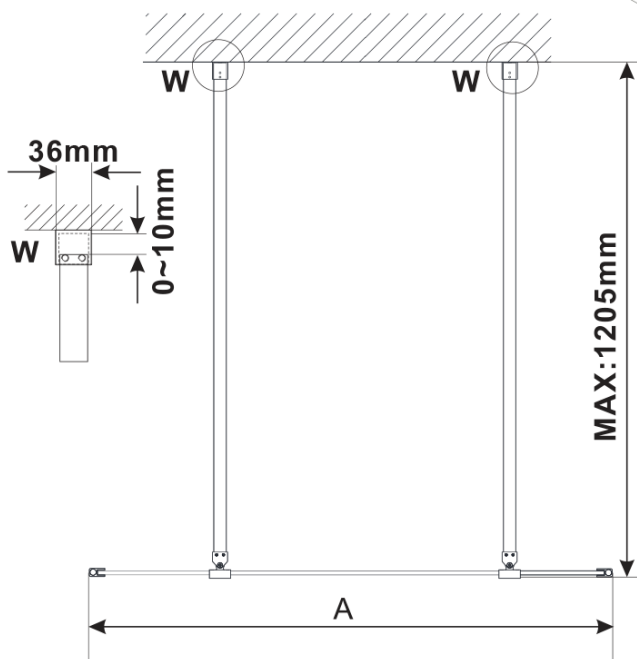

## Rozmery

Šírka: 1000 mm

Výška: 2100 mm

Hrúbka skla: 8 mm

## Technický list

MODEL	A,mm
ES1070/ES1170/ES1270/ES1370/ES1570	699
ES1080/ES1180/ES1280/ES1380/ES1580	799
ES1090/ES1190/ES1290/ES1390/ES1590	899
ES1010/ES1110/ES1210/ES1310/ES1510	999
ES1011/ES1111/ES1211/ES1311/ES1511	1099
ES1012/ES1112/ES1212/ES1312/ES1512	1199
ES1013/ES1113/ES1213/ES1313/ES1513	1299
ES1014/ES1114/ES1214/ES1314/ES1514	1399
ES1015/ES1115/ES1215/ES1315/ES1515	1499