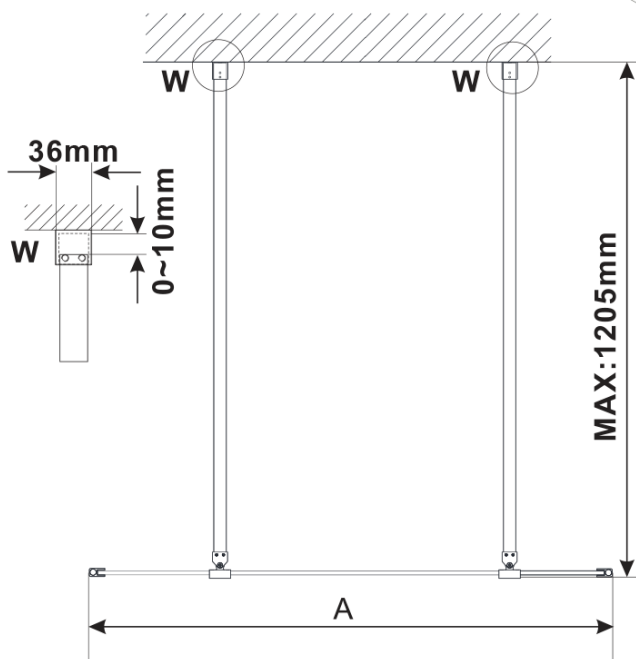

ESCA GOLD MATT jednodielna sprchová zástena do priestoru, sklo Marron, 1000 mm

Objednací kód: ES1510-08

Základné informácie

Značka: Polysan

Séria: ESCA

Rozmery

Šírka: 1000 mm

Výška: 2100 mm

Vlastnosti

Farba profilu: Zlatá mat

Tvar: Jednostenná Walk

Typ výplne: Marron sklo

Úprava skla: Antidrop

Hrúbka skla: 8 mm

Hmotnosť / ks: 39.0 kg

Balenie: 3 ks

Záruka: 3 roky

Technický list

MODEL	A,mm
ES1070/ES1170/ES1270/ES1370/ES1570	699
ES1080/ES1180/ES1280/ES1380/ES1580	799
ES1090/ES1190/ES1290/ES1390/ES1590	899
ES1010/ES1110/ES1210/ES1310/ES1510	999
ES1011/ES1111/ES1211/ES1311/ES1511	1099
ES1012/ES1112/ES1212/ES1312/ES1512	1199
ES1013/ES1113/ES1213/ES1313/ES1513	1299
ES1014/ES1114/ES1214/ES1314/ES1514	1399
ES1015/ES1115/ES1215/ES1315/ES1515	1499