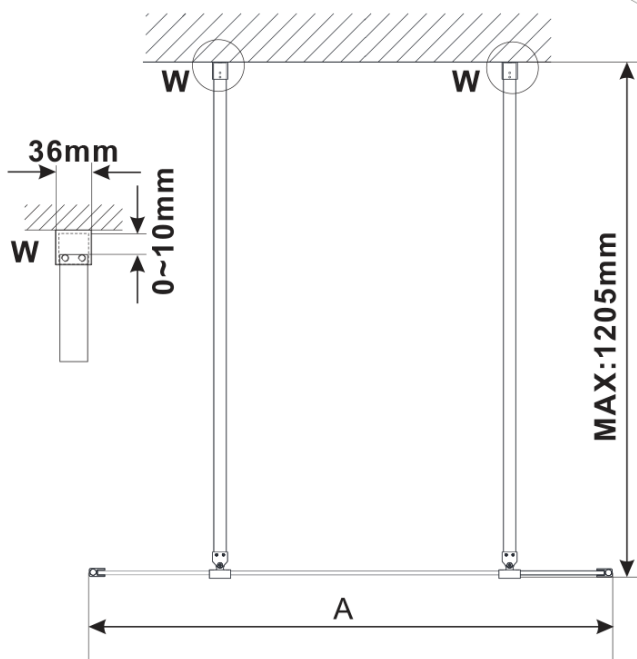

ESCA GOLD MATT jednodielna sprchová zástena do priestoru, sklo Flute , 1500 mm

Objednací kód: ES1315-08

Základné informácie

Značka: Polysan

Séria: ESCA

Rozmery

Šírka: 1500 mm

Výška: 2100 mm

Vlastnosti

Farba profilu: Zlatá mat

Tvar: Jednostenná Walk

Typ výplne: Flute sklo

Úprava skla: Antidrop

Hrúbka skla: 8 mm

Hmotnosť / ks: 39.0 kg

Balenie: 3 ks

Záruka: 3 roky

Technický list

MODEL	A,mm
ES1070/ES1170/ES1270/ES1370/ES1570	699
ES1080/ES1180/ES1280/ES1380/ES1580	799
ES1090/ES1190/ES1290/ES1390/ES1590	899
ES1010/ES1110/ES1210/ES1310/ES1510	999
ES1011/ES1111/ES1211/ES1311/ES1511	1099
ES1012/ES1112/ES1212/ES1312/ES1512	1199
ES1013/ES1113/ES1213/ES1313/ES1513	1299
ES1014/ES1114/ES1214/ES1314/ES1514	1399
ES1015/ES1115/ES1215/ES1315/ES1515	1499