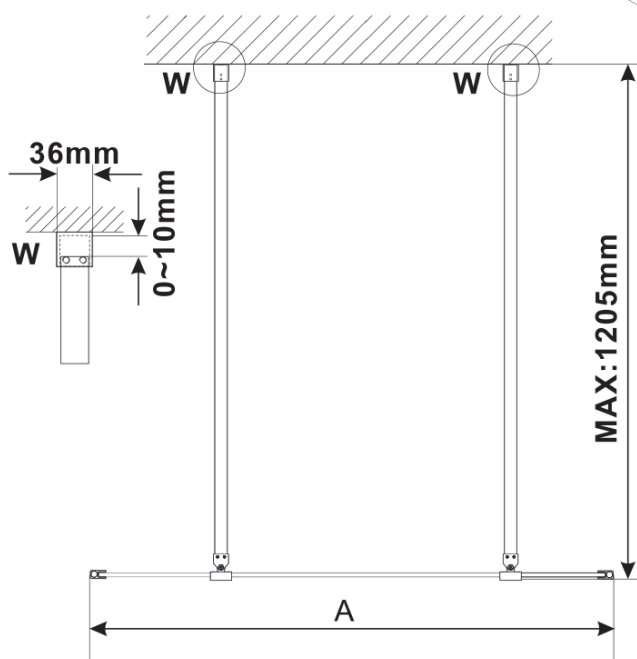

## Rozmery

Šírka: 1400 mm

Výška: 2100 mm

Hrúbka skla: 8 mm

## Technický list

MODEL	A,mm
ES1070/ES1170/ES1270/ES1370/ES1570	699
ES1080/ES1180/ES1280/ES1380/ES1580	799
ES1090/ES1190/ES1290/ES1390/ES1590	899
ES1010/ES1110/ES1210/ES1310/ES1510	999
ES1011/ES1111/ES1211/ES1311/ES1511	1099
ES1012/ES1112/ES1212/ES1312/ES1512	1199
ES1013/ES1113/ES1213/ES1313/ES1513	1299
ES1014/ES1114/ES1214/ES1314/ES1514	1399
ES1015/ES1115/ES1215/ES1315/ES1515	1499