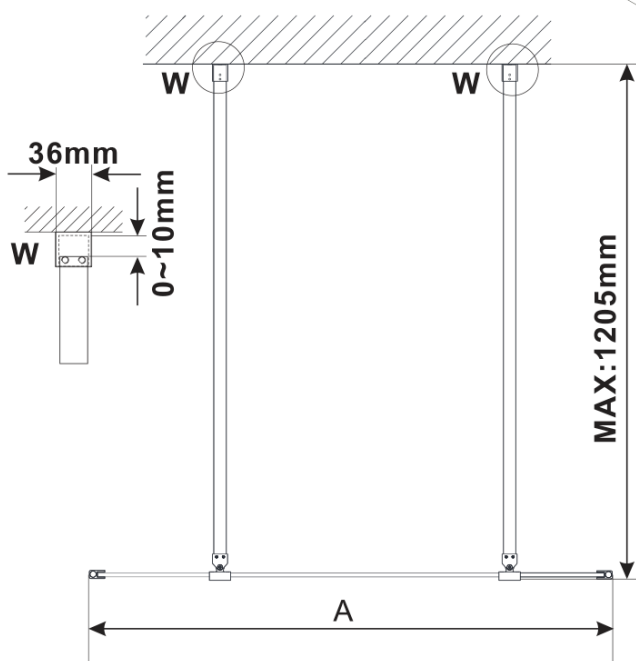

ESCA GOLD MATT jednodielna sprchová zástena do priestoru, sklo Flute , 1300 mm

Objednací kód: ES1313-08

Základné informácie

Značka: Polysan

Séria: ESCA

Rozmery

Šírka: 1300 mm

Výška: 2100 mm

Vlastnosti

Záruka: 3 roky

Hmotnosť / ks: 39 kg

Balenie: 3 ks

Farba profilu: Zlatá mat

Tvar: Jednostenná Walk

Typ výplne: Flute sklo

Úprava skla: Antidrop

Hrúbka skla: 8 mm

Technický list

MODEL	A,mm
ES1070/ES1170/ES1270/ES1370/ES1570	699
ES1080/ES1180/ES1280/ES1380/ES1580	799
ES1090/ES1190/ES1290/ES1390/ES1590	899
ES1010/ES1110/ES1210/ES1310/ES1510	999
ES1011/ES1111/ES1211/ES1311/ES1511	1099
ES1012/ES1112/ES1212/ES1312/ES1512	1199
ES1013/ES1113/ES1213/ES1313/ES1513	1299
ES1014/ES1114/ES1214/ES1314/ES1514	1399
ES1015/ES1115/ES1215/ES1315/ES1515	1499