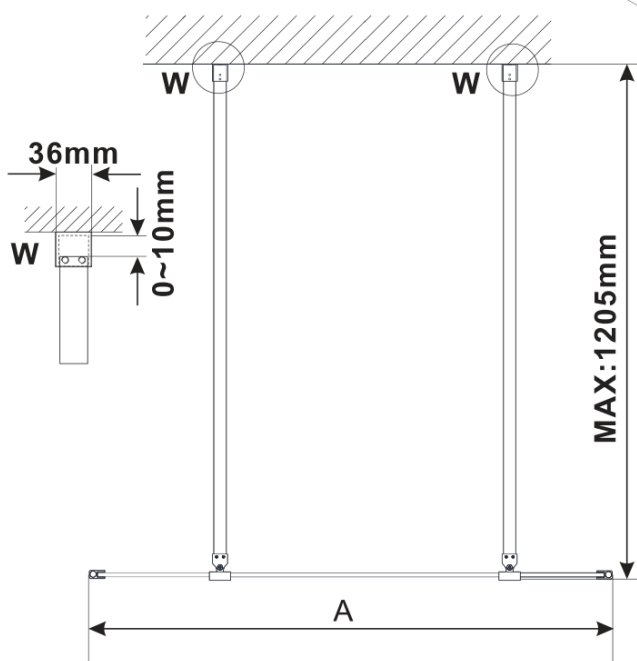

ESCA GOLD MATT jednodielna sprchová zástena do priestoru, sklo Flute , 1300 mm

Objednací kód: ES1313-08

Základné informácie

Značka: Polysan

Séria: ESCA

Rozmery

Šírka: 1300 mm

Výška: 2100 mm

Vlastnosti

Farba profilu: Zlatá mat

Tvar: Jednostenná Walk

Typ výplne: Flute sklo

Úprava skla: Antidrop

Hrúbka skla: 8 mm

Hmotnosť / ks: 39.0 kg

Balenie: 3 ks

Záruka: 3 roky

Technický list

MODEL	A,mm
ES1070/ES1170/ES1270/ES1370/ES1570	699
ES1080/ES1180/ES1280/ES1380/ES1580	799
ES1090/ES1190/ES1290/ES1390/ES1590	899
ES1010/ES1110/ES1210/ES1310/ES1510	999
ES1011/ES1111/ES1211/ES1311/ES1511	1099
ES1012/ES1112/ES1212/ES1312/ES1512	1199
ES1013/ES1113/ES1213/ES1313/ES1513	1299
ES1014/ES1114/ES1214/ES1314/ES1514	1399
ES1015/ES1115/ES1215/ES1315/ES1515	1499