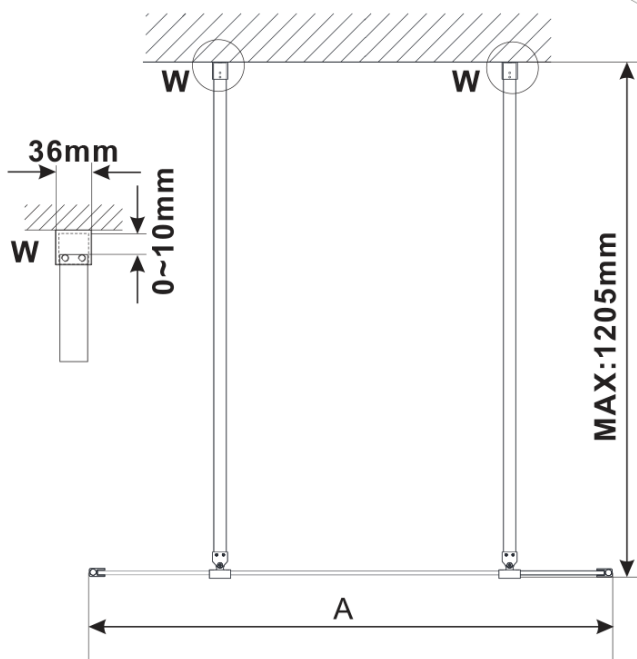

## Rozmery

Šírka: 1300 mm

Výška: 2100 mm

## Vlastnosti

Farba profilu: Zlatá mat

Tvar: Jednostenná Walk

Typ výplne: Flute sklo

Úprava skla: Antidrop

Hrúbka skla: 8 mm

Hmotnosť / ks: 39.0 kg

Balenie: 3 ks

## Technický list

MODEL	A,mm
ES1070/ES1170/ES1270/ES1370/ES1570	699
ES1080/ES1180/ES1280/ES1380/ES1580	799
ES1090/ES1190/ES1290/ES1390/ES1590	899
ES1010/ES1110/ES1210/ES1310/ES1510	999
ES1011/ES1111/ES1211/ES1311/ES1511	1099
ES1012/ES1112/ES1212/ES1312/ES1512	1199
ES1013/ES1113/ES1213/ES1313/ES1513	1299
ES1014/ES1114/ES1214/ES1314/ES1514	1399
ES1015/ES1115/ES1215/ES1315/ES1515	1499