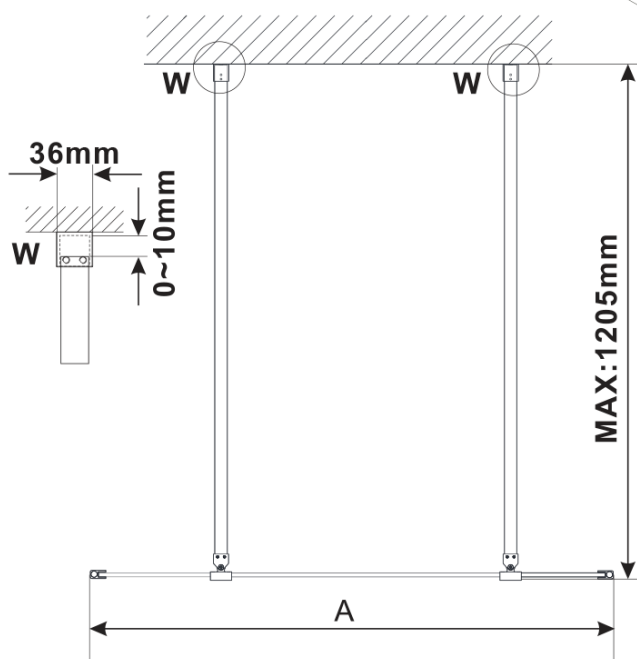

ESCA GOLD MATT jednodielna sprchová zástena do priestoru, sklo Flute , 1300 mm

Objednací kód: ES1313-08

Základné informácie

Značka: Polysan

Séria: ESCA

Rozmery

Šírka: 1300 mm

Výška: 2100 mm

Vlastnosti

Farba profilu: Zlatá mat

Tvar: Jednostenná Walk

Typ výplne: Flute sklo

Úprava skla: Antidrop

Hrúbka skla: 8 mm

Hmotnosť / ks: 39.0 kg

Balenie: 3 ks

Záruka: 3 roky

Technický list

MODEL	A,mm
ES1070/ES1170/ES1270/ES1370/ES1570	699
ES1080/ES1180/ES1280/ES1380/ES1580	799
ES1090/ES1190/ES1290/ES1390/ES1590	899
ES1010/ES1110/ES1210/ES1310/ES1510	999
ES1011/ES1111/ES1211/ES1311/ES1511	1099
ES1012/ES1112/ES1212/ES1312/ES1512	1199
ES1013/ES1113/ES1213/ES1313/ES1513	1299
ES1014/ES1114/ES1214/ES1314/ES1514	1399
ES1015/ES1115/ES1215/ES1315/ES1515	1499