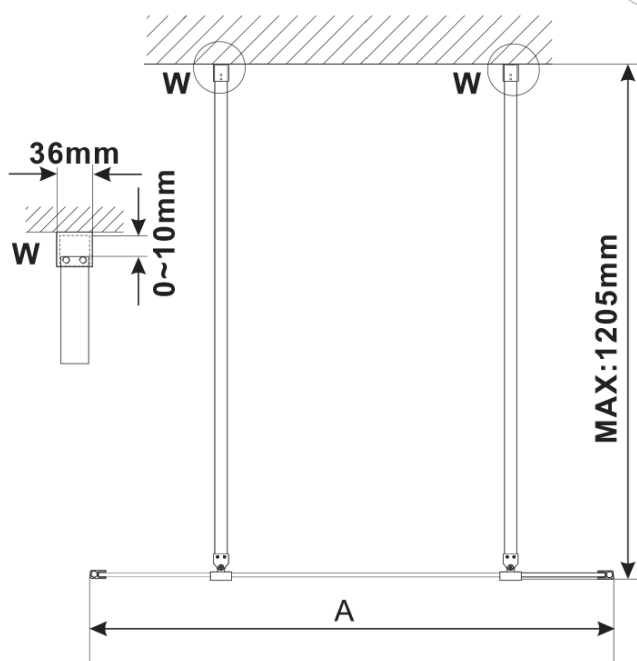

## Rozmery

Šírka: 1200 mm

Výška: 2100 mm

## Vlastnosti

Farba profilu: Zlatá mat

Tvar: Jednostenná Walk

Typ výplne: Flute sklo

Úprava skla: Antidrop

Hrúbka skla: 8 mm

Hmotnosť / ks: 39.0 kg

Balenie: 3 ks

## Technický list

MODEL	A,mm
ES1070/ES1170/ES1270/ES1370/ES1570	699
ES1080/ES1180/ES1280/ES1380/ES1580	799
ES1090/ES1190/ES1290/ES1390/ES1590	899
ES1010/ES1110/ES1210/ES1310/ES1510	999
ES1011/ES1111/ES1211/ES1311/ES1511	1099
ES1012/ES1112/ES1212/ES1312/ES1512	1199
ES1013/ES1113/ES1213/ES1313/ES1513	1299
ES1014/ES1114/ES1214/ES1314/ES1514	1399
ES1015/ES1115/ES1215/ES1315/ES1515	1499