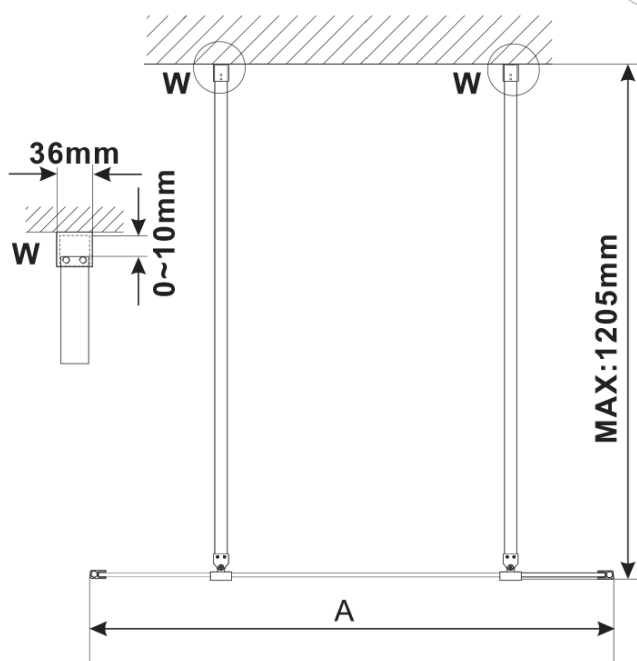

Technický list

MODEL	A,mm
ES1070/ES1170/ES1270/ES1370/ES1570	699
ES1080/ES1180/ES1280/ES1380/ES1580	799
ES1090/ES1190/ES1290/ES1390/ES1590	899
ES1010/ES1110/ES1210/ES1310/ES1510	999
ES1011/ES1111/ES1211/ES1311/ES1511	1099
ES1012/ES1112/ES1212/ES1312/ES1512	1199
ES1013/ES1113/ES1213/ES1313/ES1513	1299
ES1014/ES1114/ES1214/ES1314/ES1514	1399
ES1015/ES1115/ES1215/ES1315/ES1515	1499