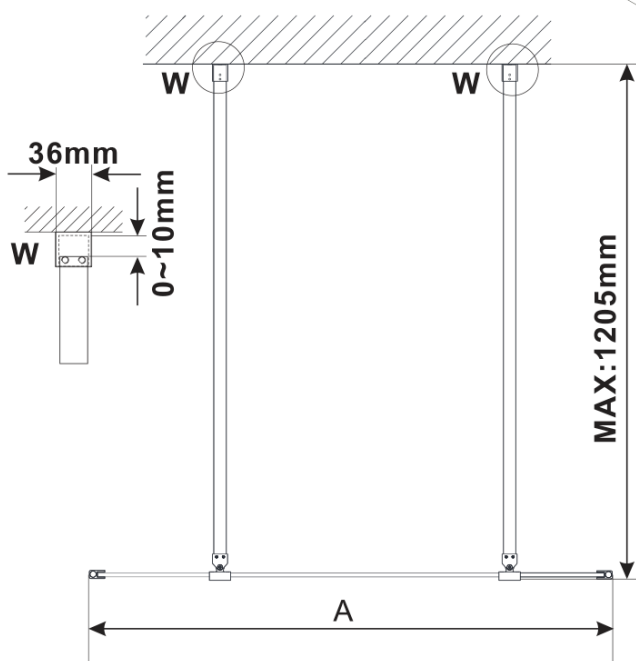

ESCA GOLD MATT jednodielna sprchová zástena do priestoru, sklo Flute , 1100 mm

Objednací kód: ES1311-08

Základné informácie

Značka: Polysan

Séria: ESCA

Rozmery

Šírka: 1100 mm

Výška: 2100 mm

Vlastnosti

Záruka: 3 roky

Hmotnosť / ks: 39 kg

Balenie: 3 ks

Farba profilu: Zlatá mat

Tvar: Jednostenná Walk

Typ výplne: Flute sklo

Úprava skla: Antidrop

Hrúbka skla: 8 mm

Technický list

MODEL	A,mm
ES1070/ES1170/ES1270/ES1370/ES1570	699
ES1080/ES1180/ES1280/ES1380/ES1580	799
ES1090/ES1190/ES1290/ES1390/ES1590	899
ES1010/ES1110/ES1210/ES1310/ES1510	999
ES1011/ES1111/ES1211/ES1311/ES1511	1099
ES1012/ES1112/ES1212/ES1312/ES1512	1199
ES1013/ES1113/ES1213/ES1313/ES1513	1299
ES1014/ES1114/ES1214/ES1314/ES1514	1399
ES1015/ES1115/ES1215/ES1315/ES1515	1499