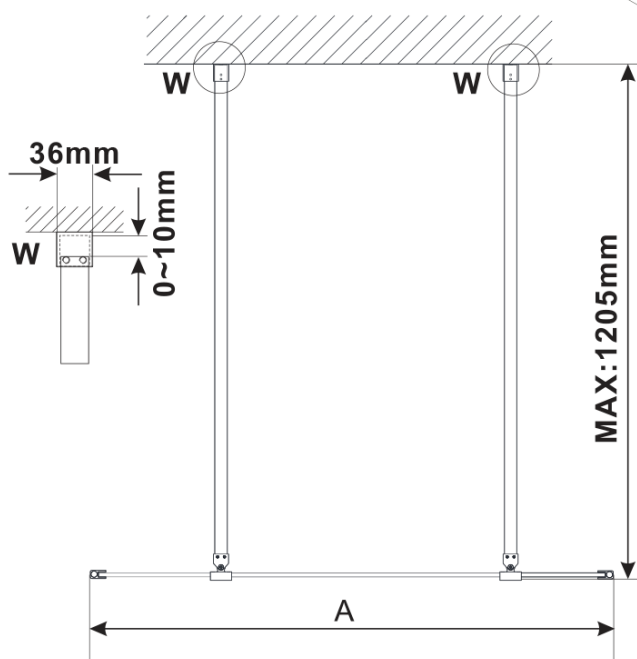

## Rozmery

Šírka: 1000 mm

Výška: 2100 mm

## Vlastnosti

Farba profilu: Zlatá mat

Tvar: Jednostenná Walk

Typ výplne: Flute sklo

Úprava skla: Antidrop

Hrúbka skla: 8 mm

Hmotnosť / ks: 39.0 kg

Balenie: 3 ks

## Technický list

MODEL	A,mm
ES1070/ES1170/ES1270/ES1370/ES1570	699
ES1080/ES1180/ES1280/ES1380/ES1580	799
ES1090/ES1190/ES1290/ES1390/ES1590	899
ES1010/ES1110/ES1210/ES1310/ES1510	999
ES1011/ES1111/ES1211/ES1311/ES1511	1099
ES1012/ES1112/ES1212/ES1312/ES1512	1199
ES1013/ES1113/ES1213/ES1313/ES1513	1299
ES1014/ES1114/ES1214/ES1314/ES1514	1399
ES1015/ES1115/ES1215/ES1315/ES1515	1499