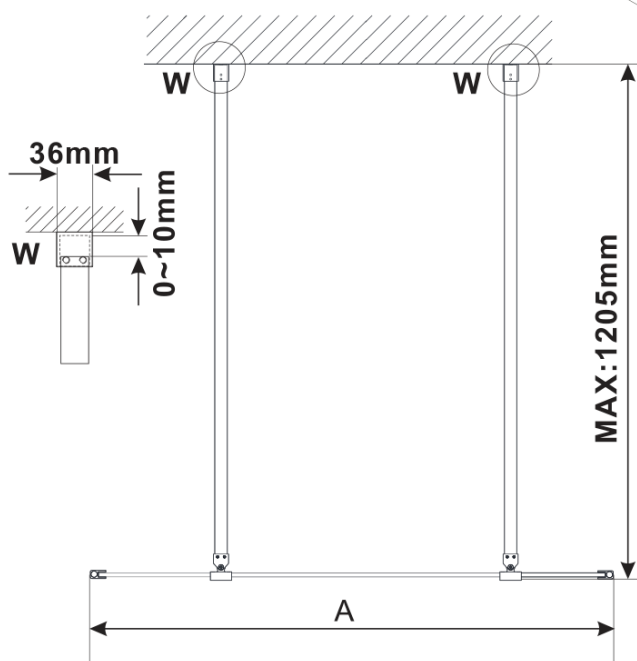

ESCA GOLD MATT jednodielna sprchová zástena do priestoru, sklo Flute , 1000 mm

Objednací kód: ES1310-08

Základné informácie

Značka: Polysan

Séria: ESCA

Rozmery

Šírka: 1000 mm

Výška: 2100 mm

Vlastnosti

Záruka: 3 roky

Hmotnosť / ks: 39 kg

Balenie: 3 ks

Farba profilu: Zlatá mat

Tvar: Jednostenná Walk

Typ výplne: Flute sklo

Úprava skla: Antidrop

Hrúbka skla: 8 mm

Technický list

MODEL	A,mm
ES1070/ES1170/ES1270/ES1370/ES1570	699
ES1080/ES1180/ES1280/ES1380/ES1580	799
ES1090/ES1190/ES1290/ES1390/ES1590	899
ES1010/ES1110/ES1210/ES1310/ES1510	999
ES1011/ES1111/ES1211/ES1311/ES1511	1099
ES1012/ES1112/ES1212/ES1312/ES1512	1199
ES1013/ES1113/ES1213/ES1313/ES1513	1299
ES1014/ES1114/ES1214/ES1314/ES1514	1399
ES1015/ES1115/ES1215/ES1315/ES1515	1499