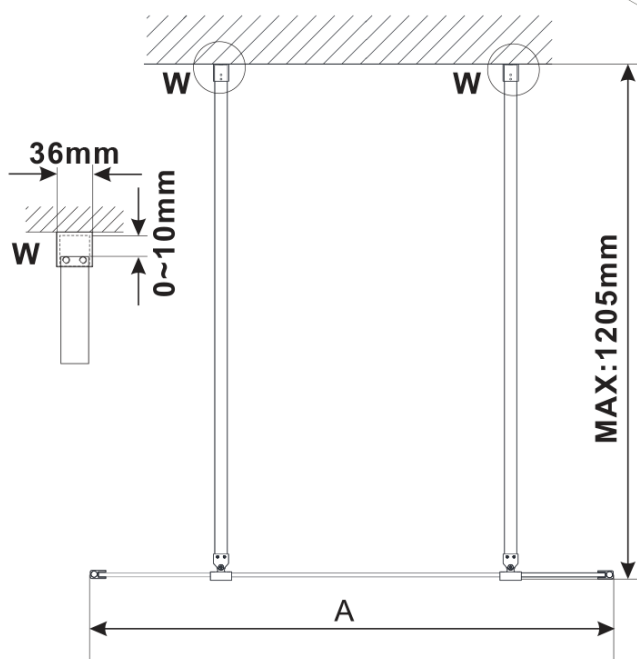

ESCA GOLD MATT jednodielna sprchová zástena do priestoru, dymové sklo, 1500 mm

Objednací kód: ES1215-08

Základné informácie

Značka: Polysan

Séria: ESCA

Rozmery

Šírka: 1500 mm

Výška: 2100 mm

Vlastnosti

Farba profilu: Zlatá mat

Tvar: Jednostenná Walk

Typ výplne: Dymové sklo

Úprava skla: Antidrop

Hrúbka skla: 8 mm

Hmotnosť / ks: 71.0 kg

Balenie: 3 ks

Záruka: 3 roky

Technický list

MODEL	A,mm
ES1070/ES1170/ES1270/ES1370/ES1570	699
ES1080/ES1180/ES1280/ES1380/ES1580	799
ES1090/ES1190/ES1290/ES1390/ES1590	899
ES1010/ES1110/ES1210/ES1310/ES1510	999
ES1011/ES1111/ES1211/ES1311/ES1511	1099
ES1012/ES1112/ES1212/ES1312/ES1512	1199
ES1013/ES1113/ES1213/ES1313/ES1513	1299
ES1014/ES1114/ES1214/ES1314/ES1514	1399
ES1015/ES1115/ES1215/ES1315/ES1515	1499