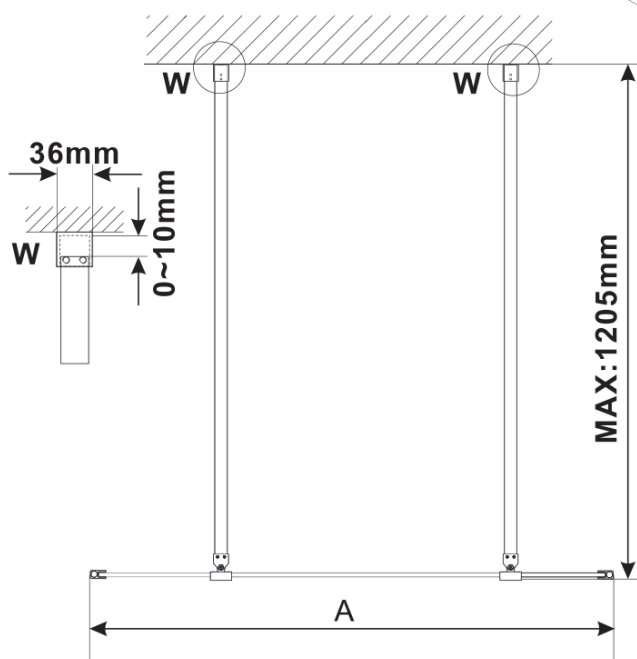

ESCA GOLD MATT jednodielna sprchová zástena do priestoru, dymové sklo, 1500 mm

Objednací kód: ES1215-08

Základné informácie

Značka: Polysan

Séria: ESCA

Rozmery

Šírka: 1500 mm

Výška: 2100 mm

Hrúbka skla: 8 mm

Technický list

MODEL	A,mm
ES1070/ES1170/ES1270/ES1370/ES1570	699
ES1080/ES1180/ES1280/ES1380/ES1580	799
ES1090/ES1190/ES1290/ES1390/ES1590	899
ES1010/ES1110/ES1210/ES1310/ES1510	999
ES1011/ES1111/ES1211/ES1311/ES1511	1099
ES1012/ES1112/ES1212/ES1312/ES1512	1199
ES1013/ES1113/ES1213/ES1313/ES1513	1299
ES1014/ES1114/ES1214/ES1314/ES1514	1399
ES1015/ES1115/ES1215/ES1315/ES1515	1499