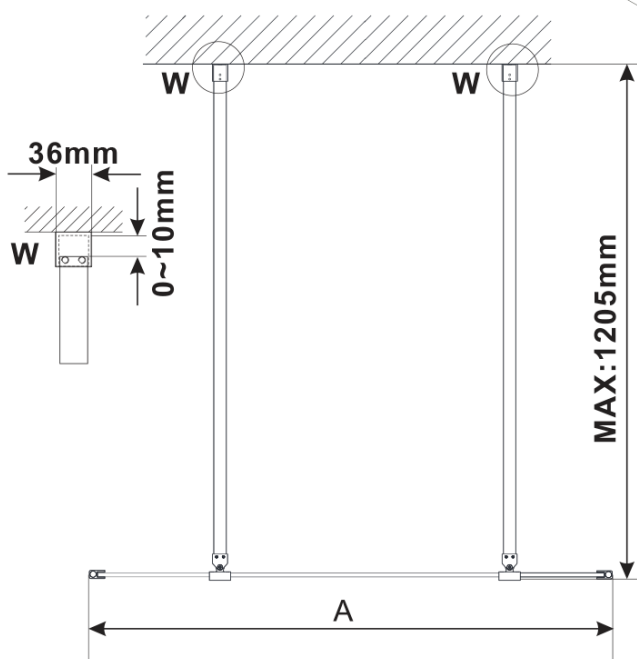

ESCA GOLD MATT jednodielna sprchová zástena do priestoru, dymové sklo, 1400 mm

Objednací kód: ES1214-08

Základné informácie

Značka: Polysan

Séria: ESCA

Rozmery

Šírka: 1400 mm

Výška: 2100 mm

Vlastnosti

Farba profilu: Zlatá mat

Tvar: Jednostenná Walk

Typ výplne: Dymové sklo

Úprava skla: Antidrop

Hrúbka skla: 8 mm

Hmotnosť / ks: 71.0 kg

Balenie: 3 ks

Záruka: 3 roky

Technický list

MODEL	A,mm
ES1070/ES1170/ES1270/ES1370/ES1570	699
ES1080/ES1180/ES1280/ES1380/ES1580	799
ES1090/ES1190/ES1290/ES1390/ES1590	899
ES1010/ES1110/ES1210/ES1310/ES1510	999
ES1011/ES1111/ES1211/ES1311/ES1511	1099
ES1012/ES1112/ES1212/ES1312/ES1512	1199
ES1013/ES1113/ES1213/ES1313/ES1513	1299
ES1014/ES1114/ES1214/ES1314/ES1514	1399
ES1015/ES1115/ES1215/ES1315/ES1515	1499