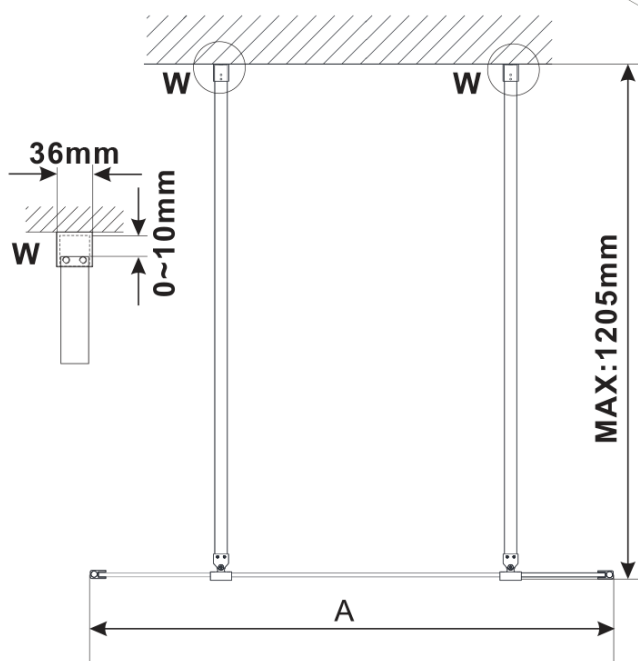

ESCA GOLD MATT jednodielna sprchová zástena do priestoru, dymové sklo, 1400 mm

Objednací kód: ES1214-08

Základné informácie

Značka: Polysan

Séria: ESCA

Rozmery

Šírka: 1400 mm

Výška: 2100 mm

Vlastnosti

Farba profilu: Zlatá mat

Tvar: Jednostenná Walk

Typ výplne: Dymové sklo

Úprava skla: Antidrop

Hrúbka skla: 8 mm

Hmotnosť / ks: 71.0 kg

Balenie: 3 ks

Záruka: 3 roky

Technický list

MODEL	A,mm
ES1070/ES1170/ES1270/ES1370/ES1570	699
ES1080/ES1180/ES1280/ES1380/ES1580	799
ES1090/ES1190/ES1290/ES1390/ES1590	899
ES1010/ES1110/ES1210/ES1310/ES1510	999
ES1011/ES1111/ES1211/ES1311/ES1511	1099
ES1012/ES1112/ES1212/ES1312/ES1512	1199
ES1013/ES1113/ES1213/ES1313/ES1513	1299
ES1014/ES1114/ES1214/ES1314/ES1514	1399
ES1015/ES1115/ES1215/ES1315/ES1515	1499