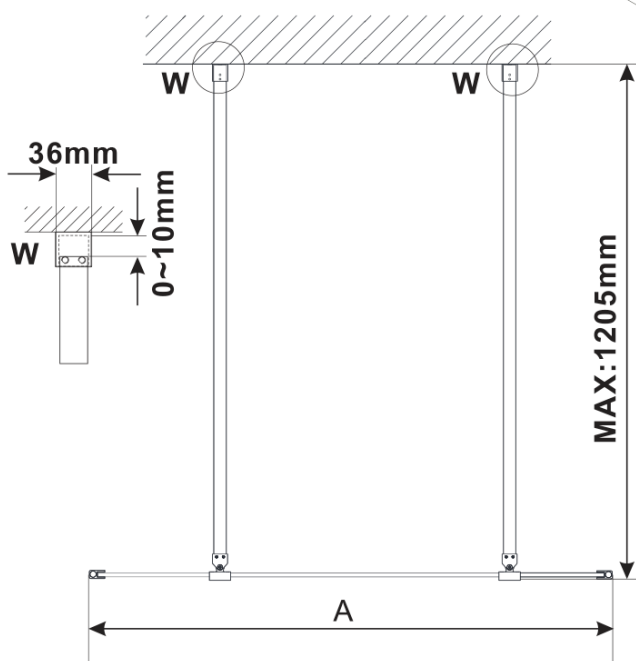

ESCA GOLD MATT jednodielna sprchová zástena do priestoru, dymové sklo, 1200 mm

Objednací kód: ES1212-08

Základné informácie

Značka: Polysan

Séria: ESCA

Rozmery

Šírka: 1200 mm

Výška: 2100 mm

Vlastnosti

Farba profilu: Zlatá mat

Tvar: Jednostenná Walk

Typ výplne: Dymové sklo

Úprava skla: Antidrop

Hrúbka skla: 8 mm

Hmotnosť / ks: 66.0 kg

Balenie: 3 ks

Záruka: 3 roky

Technický list

MODEL	A,mm
ES1070/ES1170/ES1270/ES1370/ES1570	699
ES1080/ES1180/ES1280/ES1380/ES1580	799
ES1090/ES1190/ES1290/ES1390/ES1590	899
ES1010/ES1110/ES1210/ES1310/ES1510	999
ES1011/ES1111/ES1211/ES1311/ES1511	1099
ES1012/ES1112/ES1212/ES1312/ES1512	1199
ES1013/ES1113/ES1213/ES1313/ES1513	1299
ES1014/ES1114/ES1214/ES1314/ES1514	1399
ES1015/ES1115/ES1215/ES1315/ES1515	1499