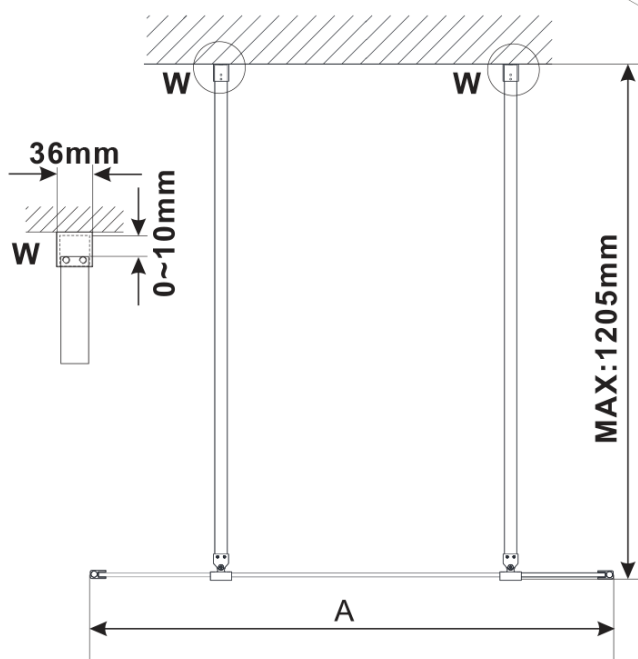

ESCA GOLD MATT jednodielna sprchová zástena do priestoru, dymové sklo, 1200 mm

Objednací kód: ES1212-08

Základné informácie

Značka: Polysan

Séria: ESCA

Rozmery

Šírka: 1200 mm

Výška: 2100 mm

Vlastnosti

Farba profilu: Zlatá mat

Tvar: Jednostenná Walk

Typ výplne: Dymové sklo

Úprava skla: Antidrop

Hrúbka skla: 8 mm

Hmotnosť / ks: 66.0 kg

Balenie: 3 ks

Záruka: 3 roky

Technický list

MODEL	A,mm
ES1070/ES1170/ES1270/ES1370/ES1570	699
ES1080/ES1180/ES1280/ES1380/ES1580	799
ES1090/ES1190/ES1290/ES1390/ES1590	899
ES1010/ES1110/ES1210/ES1310/ES1510	999
ES1011/ES1111/ES1211/ES1311/ES1511	1099
ES1012/ES1112/ES1212/ES1312/ES1512	1199
ES1013/ES1113/ES1213/ES1313/ES1513	1299
ES1014/ES1114/ES1214/ES1314/ES1514	1399
ES1015/ES1115/ES1215/ES1315/ES1515	1499