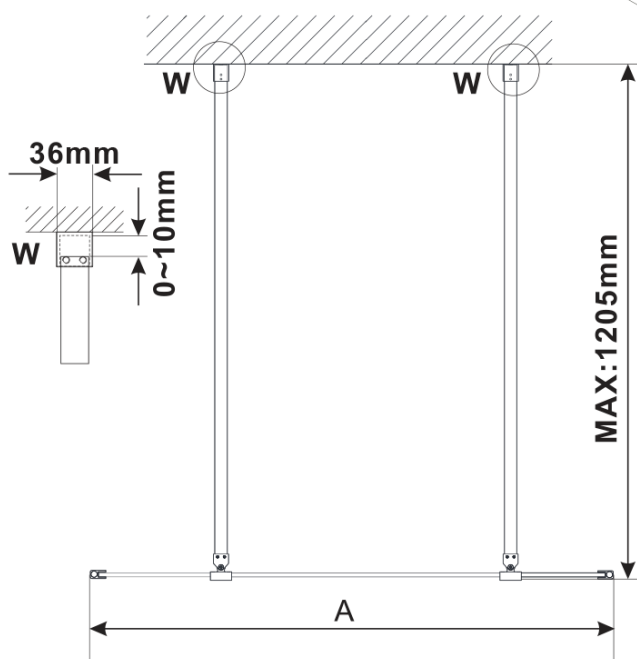

## Rozmery

Šírka: 1100 mm

Výška: 2100 mm

## Vlastnosti

Farba profilu: Zlatá mat

Tvar: Jednostenná Walk

Typ výplne: Dymové sklo

Úprava skla: Antidrop

Hrúbka skla: 8 mm

Hmotnosť / ks: 58.0 kg

Balenie: 3 ks

## Technický list

MODEL	A,mm
ES1070/ES1170/ES1270/ES1370/ES1570	699
ES1080/ES1180/ES1280/ES1380/ES1580	799
ES1090/ES1190/ES1290/ES1390/ES1590	899
ES1010/ES1110/ES1210/ES1310/ES1510	999
ES1011/ES1111/ES1211/ES1311/ES1511	1099
ES1012/ES1112/ES1212/ES1312/ES1512	1199
ES1013/ES1113/ES1213/ES1313/ES1513	1299
ES1014/ES1114/ES1214/ES1314/ES1514	1399
ES1015/ES1115/ES1215/ES1315/ES1515	1499