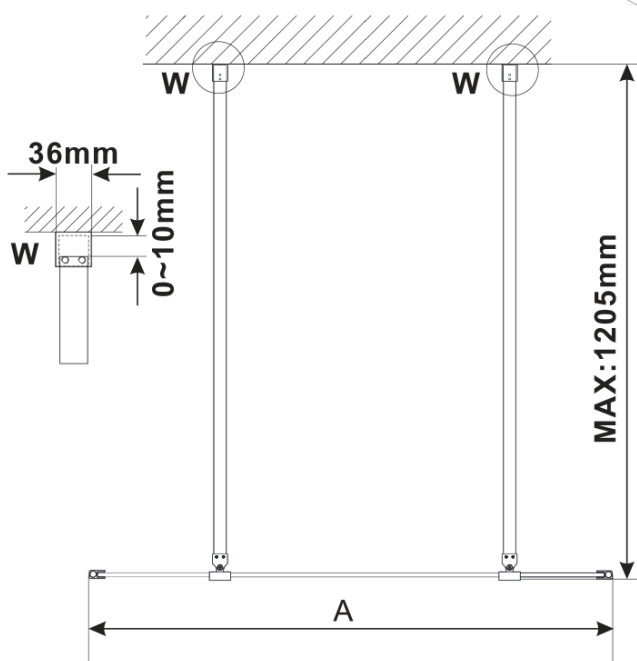

ESCA GOLD MATT jednodielna sprchová zástena do priestoru, dymové sklo, 1100 mm

Objednací kód: ES1211-08

Základné informácie

Značka: Polysan

Séria: ESCA

Rozmery

Šírka: 1100 mm

Výška: 2100 mm

Vlastnosti

Farba profilu: Zlatá mat

Tvar: Jednostenná Walk

Typ výplne: Dymové sklo

Úprava skla: Antidrop

Hrúbka skla: 8 mm

Hmotnosť / ks: 58.0 kg

Balenie: 3 ks

Záruka: 3 roky

Technický list

MODEL	A,mm
ES1070/ES1170/ES1270/ES1370/ES1570	699
ES1080/ES1180/ES1280/ES1380/ES1580	799
ES1090/ES1190/ES1290/ES1390/ES1590	899
ES1010/ES1110/ES1210/ES1310/ES1510	999
ES1011/ES1111/ES1211/ES1311/ES1511	1099
ES1012/ES1112/ES1212/ES1312/ES1512	1199
ES1013/ES1113/ES1213/ES1313/ES1513	1299
ES1014/ES1114/ES1214/ES1314/ES1514	1399
ES1015/ES1115/ES1215/ES1315/ES1515	1499