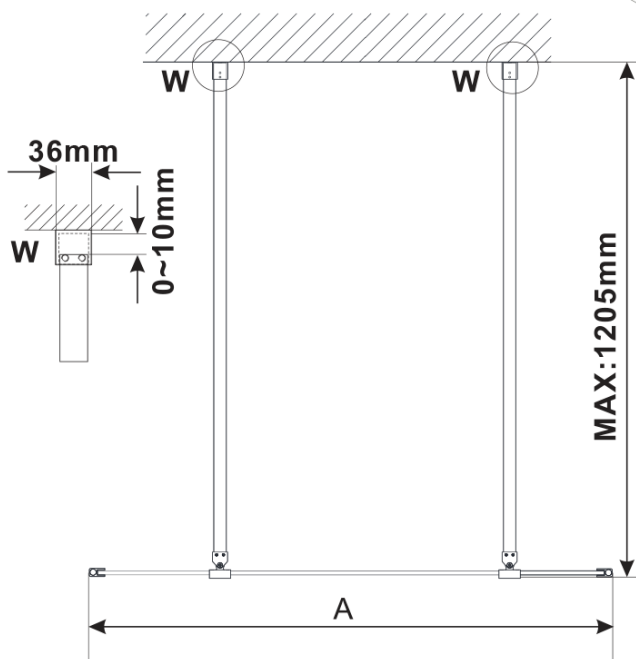

ESCA GOLD MATT jednodielna sprchová zástena do priestoru, dymové sklo, 1000 mm

Objednací kód: ES1210-08

Základné informácie

Značka: Polysan

Séria: ESCA

Rozmery

Šírka: 1000 mm

Výška: 2100 mm

Vlastnosti

Farba profilu: Zlatá mat

Tvar: Jednostenná Walk

Typ výplne: Dymové sklo

Úprava skla: Antidrop

Hrúbka skla: 8 mm

Hmotnosť / ks: 45.0 kg

Balenie: 3 ks

Záruka: 3 roky

Technický list

MODEL	A,mm
ES1070/ES1170/ES1270/ES1370/ES1570	699
ES1080/ES1180/ES1280/ES1380/ES1580	799
ES1090/ES1190/ES1290/ES1390/ES1590	899
ES1010/ES1110/ES1210/ES1310/ES1510	999
ES1011/ES1111/ES1211/ES1311/ES1511	1099
ES1012/ES1112/ES1212/ES1312/ES1512	1199
ES1013/ES1113/ES1213/ES1313/ES1513	1299
ES1014/ES1114/ES1214/ES1314/ES1514	1399
ES1015/ES1115/ES1215/ES1315/ES1515	1499