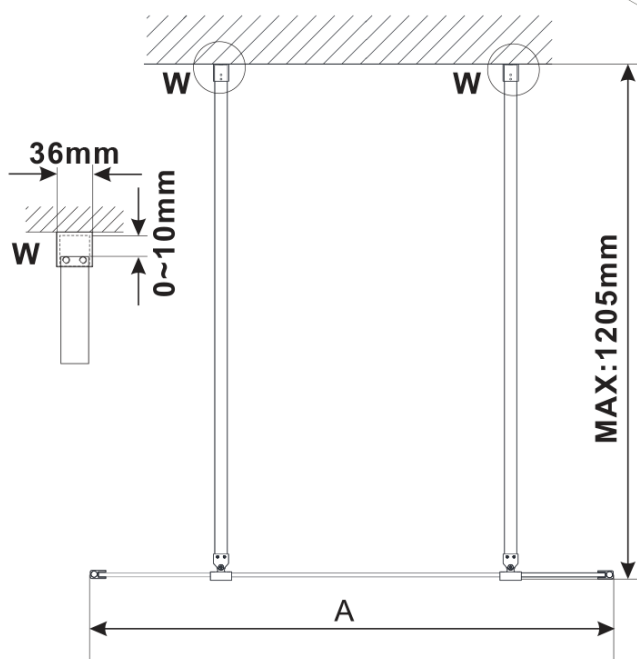

## Rozmery

Šírka: 1500 mm

Výška: 2100 mm

## Vlastnosti

Farba profilu: Zlatá mat

Tvar: Jednostenná Walk

Typ výplne: Matné sklo

Úprava skla: Antidrop

Hrúbka skla: 8 mm

Hmotnosť / ks: 76.0 kg

Balenie: 3 ks

## Technický list

MODEL	A,mm
ES1070/ES1170/ES1270/ES1370/ES1570	699
ES1080/ES1180/ES1280/ES1380/ES1580	799
ES1090/ES1190/ES1290/ES1390/ES1590	899
ES1010/ES1110/ES1210/ES1310/ES1510	999
ES1011/ES1111/ES1211/ES1311/ES1511	1099
ES1012/ES1112/ES1212/ES1312/ES1512	1199
ES1013/ES1113/ES1213/ES1313/ES1513	1299
ES1014/ES1114/ES1214/ES1314/ES1514	1399
ES1015/ES1115/ES1215/ES1315/ES1515	1499