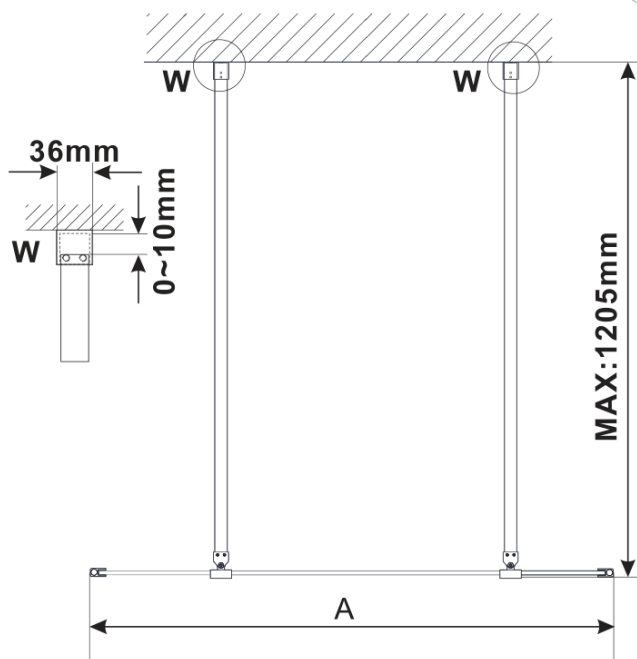

ESCA GOLD MATT jednodielna sprchová zástena do priestoru, matné sklo, 1500 mm

Objednací kód: ES1115-08

Základné informácie

Značka: Polysan

Séria: ESCA

Rozmery

Šírka: 1500 mm

Výška: 2100 mm

Vlastnosti

Záruka: 3 roky

Hmotnosť / ks: 76 kg

Balenie: 3 ks

Farba profilu: Zlatá mat

Tvar: Jednostenná Walk

Typ výplne: Matné sklo

Úprava skla: Antidrop

Hrúbka skla: 8 mm

Technický list

MODEL	A,mm
ES1070/ES1170/ES1270/ES1370/ES1570	699
ES1080/ES1180/ES1280/ES1380/ES1580	799
ES1090/ES1190/ES1290/ES1390/ES1590	899
ES1010/ES1110/ES1210/ES1310/ES1510	999
ES1011/ES1111/ES1211/ES1311/ES1511	1099
ES1012/ES1112/ES1212/ES1312/ES1512	1199
ES1013/ES1113/ES1213/ES1313/ES1513	1299
ES1014/ES1114/ES1214/ES1314/ES1514	1399
ES1015/ES1115/ES1215/ES1315/ES1515	1499