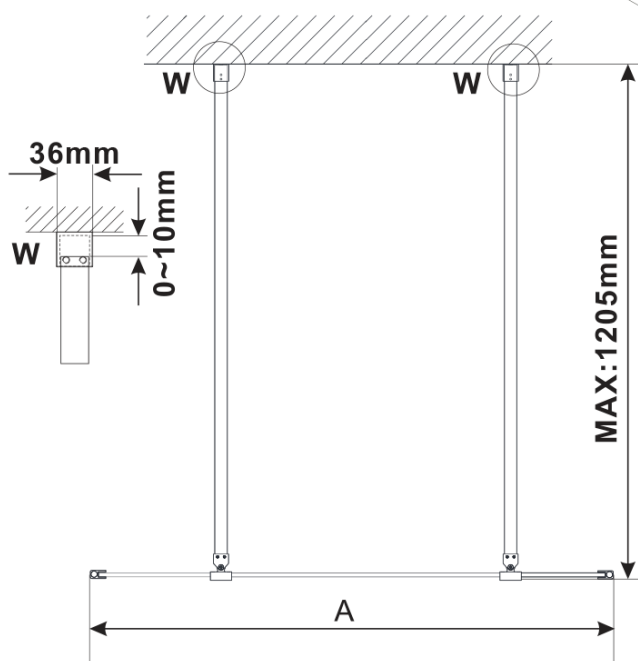

ESCA GOLD MATT jednodielna sprchová zástena do priestoru, matné sklo, 1300 mm

Objednací kód: ES1113-08

Základné informácie

Značka: Polysan

Séria: ESCA

Rozmery

Šírka: 1300 mm

Výška: 2100 mm

Vlastnosti

Farba profilu: Zlatá mat

Tvar: Jednostenná Walk

Typ výplne: Matné sklo

Úprava skla: Antidrop

Hrúbka skla: 8 mm

Hmotnosť / ks: 71.0 kg

Balenie: 3 ks

Záruka: 3 roky

Technický list

MODEL	A,mm
ES1070/ES1170/ES1270/ES1370/ES1570	699
ES1080/ES1180/ES1280/ES1380/ES1580	799
ES1090/ES1190/ES1290/ES1390/ES1590	899
ES1010/ES1110/ES1210/ES1310/ES1510	999
ES1011/ES1111/ES1211/ES1311/ES1511	1099
ES1012/ES1112/ES1212/ES1312/ES1512	1199
ES1013/ES1113/ES1213/ES1313/ES1513	1299
ES1014/ES1114/ES1214/ES1314/ES1514	1399
ES1015/ES1115/ES1215/ES1315/ES1515	1499