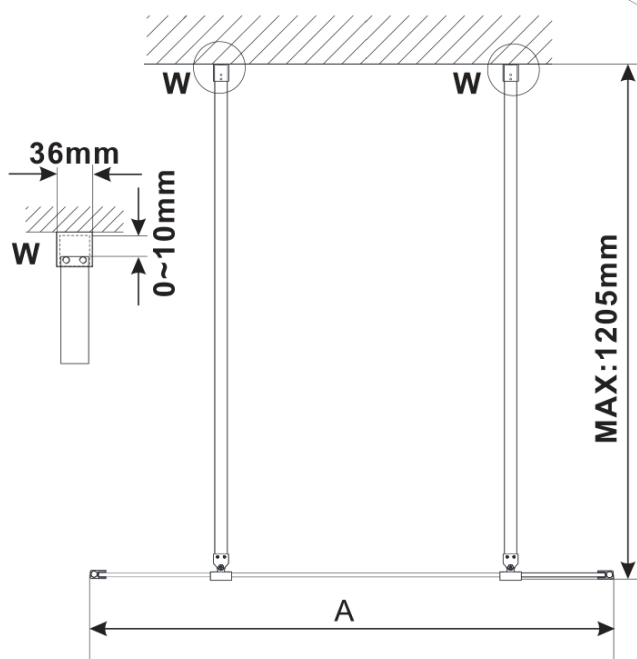

ESCA GOLD MATT jednodielna sprchová zástena do priestoru, matné sklo, 1200 mm

Objednací kód: ES1112-08

Základné informácie

Značka: Polysan

Séria: ESCA

Rozmery

Šírka: 1200 mm

Výška: 2100 mm

Vlastnosti

Farba profilu: Zlatá mat

Tvar: Jednostenná Walk

Typ výplne: Matné sklo

Úprava skla: Antidrop

Hrúbka skla: 8 mm

Hmotnosť / ks: 66.0 kg

Balenie: 3 ks

Záruka: 3 roky

Technický list

MODEL	A,mm
ES1070/ES1170/ES1270/ES1370/ES1570	699
ES1080/ES1180/ES1280/ES1380/ES1580	799
ES1090/ES1190/ES1290/ES1390/ES1590	899
ES1010/ES1110/ES1210/ES1310/ES1510	999
ES1011/ES1111/ES1211/ES1311/ES1511	1099
ES1012/ES1112/ES1212/ES1312/ES1512	1199
ES1013/ES1113/ES1213/ES1313/ES1513	1299
ES1014/ES1114/ES1214/ES1314/ES1514	1399
ES1015/ES1115/ES1215/ES1315/ES1515	1499