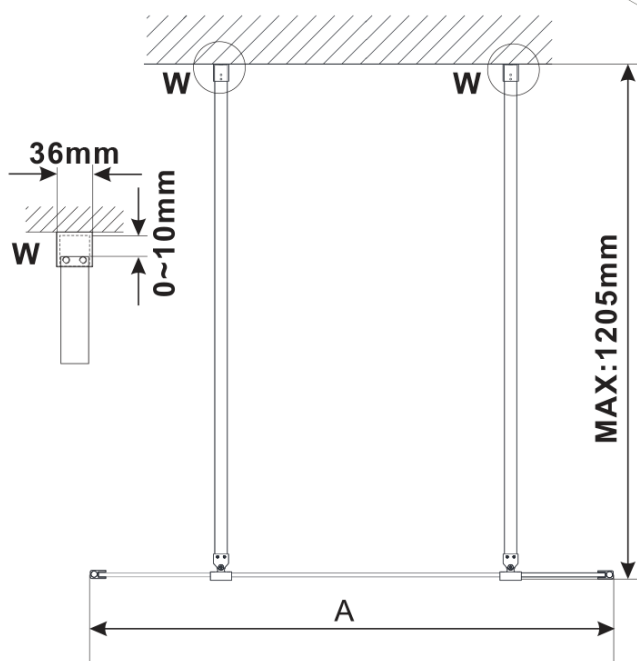

## Rozmery

Šírka: 1100 mm

Výška: 2100 mm

## Vlastnosti

Farba profilu: Zlatá mat

Tvar: Jednostenná Walk

Typ výplne: Matné sklo

Úprava skla: Antidrop

Hrúbka skla: 8 mm

Hmotnosť / ks: 58.0 kg

Balenie: 3 ks

## Technický list

MODEL	A,mm
ES1070/ES1170/ES1270/ES1370/ES1570	699
ES1080/ES1180/ES1280/ES1380/ES1580	799
ES1090/ES1190/ES1290/ES1390/ES1590	899
ES1010/ES1110/ES1210/ES1310/ES1510	999
ES1011/ES1111/ES1211/ES1311/ES1511	1099
ES1012/ES1112/ES1212/ES1312/ES1512	1199
ES1013/ES1113/ES1213/ES1313/ES1513	1299
ES1014/ES1114/ES1214/ES1314/ES1514	1399
ES1015/ES1115/ES1215/ES1315/ES1515	1499