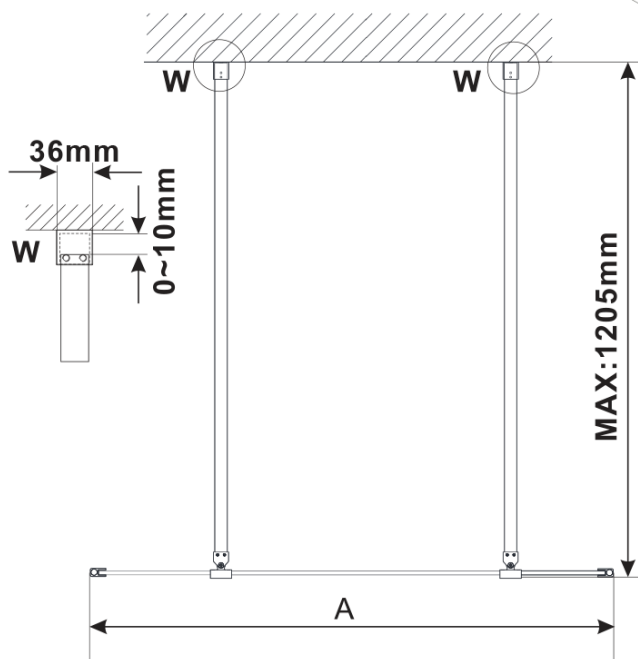

ESCA WHITE MATT jednodielna sprchová zástena do priestoru, sklo Flute , 1400 mm

Objednací kód: ES1314-07

Základné informácie

Značka: Polysan

Séria: ESCA

Rozmery

Šírka: 1400 mm

Výška: 2100 mm

Vlastnosti

Farba profilu: Biela

Tvar: Jednostenná Walk

Typ výplne: Flute sklo

Úprava skla: Antidrop

Hrúbka skla: 8 mm

Hmotnosť / ks: 39.0 kg

Balenie: 3 ks

Záruka: 3 roky

Technický list

MODEL	A,mm
ES1070/ES1170/ES1270/ES1370/ES1570	699
ES1080/ES1180/ES1280/ES1380/ES1580	799
ES1090/ES1190/ES1290/ES1390/ES1590	899
ES1010/ES1110/ES1210/ES1310/ES1510	999
ES1011/ES1111/ES1211/ES1311/ES1511	1099
ES1012/ES1112/ES1212/ES1312/ES1512	1199
ES1013/ES1113/ES1213/ES1313/ES1513	1299
ES1014/ES1114/ES1214/ES1314/ES1514	1399
ES1015/ES1115/ES1215/ES1315/ES1515	1499