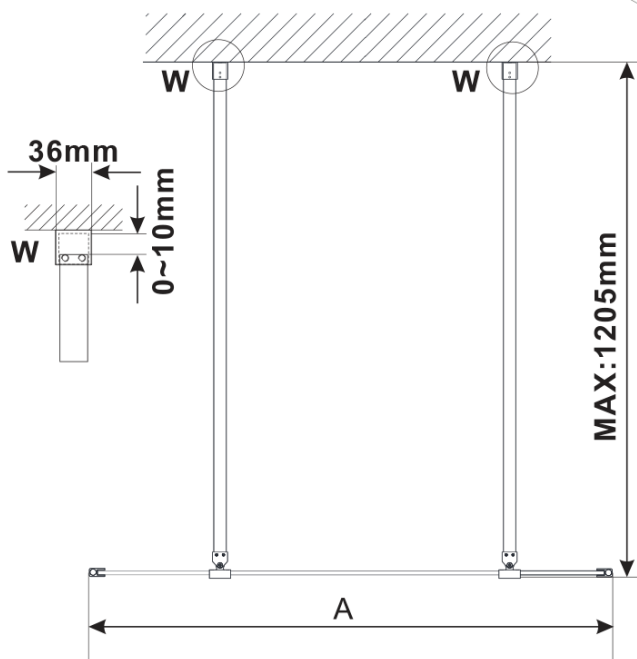

ESCA WHITE MATT jednodielna sprchová zástena do priestoru, sklo Flute , 1100 mm

Objednací kód: ES1311-07

Základné informácie

Značka: Polysan

Séria: ESCA

Rozmery

Šírka: 1100 mm

Výška: 2100 mm

Vlastnosti

Farba profilu: Biela

Tvar: Jednostenná Walk

Typ výplne: Flute sklo

Úprava skla: Antidrop

Hrúbka skla: 8 mm

Hmotnosť / ks: 39.0 kg

Balenie: 3 ks

Záruka: 3 roky

Technický list

MODEL	A,mm
ES1070/ES1170/ES1270/ES1370/ES1570	699
ES1080/ES1180/ES1280/ES1380/ES1580	799
ES1090/ES1190/ES1290/ES1390/ES1590	899
ES1010/ES1110/ES1210/ES1310/ES1510	999
ES1011/ES1111/ES1211/ES1311/ES1511	1099
ES1012/ES1112/ES1212/ES1312/ES1512	1199
ES1013/ES1113/ES1213/ES1313/ES1513	1299
ES1014/ES1114/ES1214/ES1314/ES1514	1399
ES1015/ES1115/ES1215/ES1315/ES1515	1499