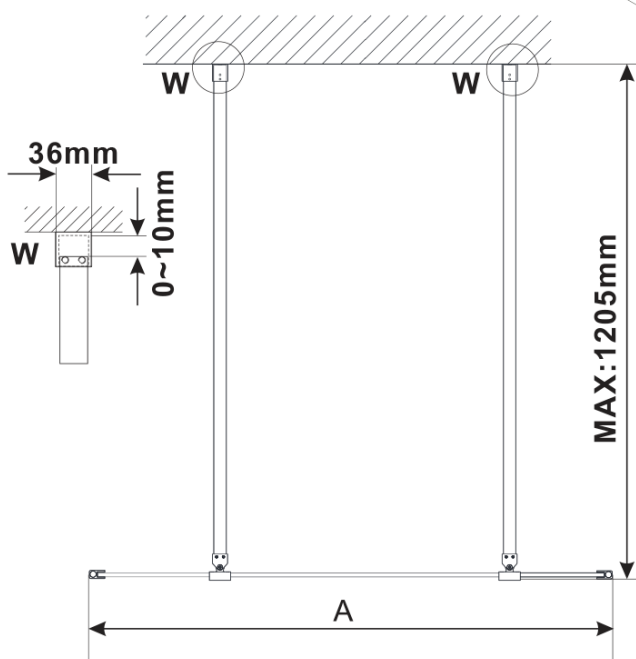

ESCA WHITE MATT jednodielna sprchová zástena do priestoru, sklo Flute , 1000 mm

Objednací kód: ES1310-07

Základné informácie

Značka: Polysan

Séria: ESCA

Rozmery

Šírka: 1000 mm

Výška: 2100 mm

Vlastnosti

Farba profilu: Biela

Tvar: Jednostenná Walk

Typ výplne: Flute sklo

Úprava skla: Antidrop

Hrúbka skla: 8 mm

Hmotnosť / ks: 39.0 kg

Balenie: 3 ks

Záruka: 3 roky

Technický list

MODEL	A,mm
ES1070/ES1170/ES1270/ES1370/ES1570	699
ES1080/ES1180/ES1280/ES1380/ES1580	799
ES1090/ES1190/ES1290/ES1390/ES1590	899
ES1010/ES1110/ES1210/ES1310/ES1510	999
ES1011/ES1111/ES1211/ES1311/ES1511	1099
ES1012/ES1112/ES1212/ES1312/ES1512	1199
ES1013/ES1113/ES1213/ES1313/ES1513	1299
ES1014/ES1114/ES1214/ES1314/ES1514	1399
ES1015/ES1115/ES1215/ES1315/ES1515	1499