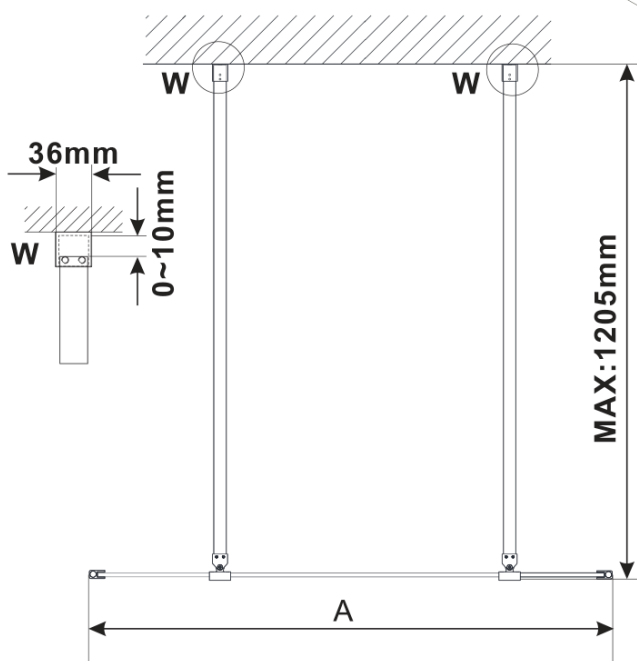

ESCA WHITE MATT jednodielna sprchová zástena do priestoru, dymové sklo, 1500 mm

Objednací kód: ES1215-07

Základné informácie

Značka: Polysan

Séria: ESCA

Rozmery

Šírka: 1500 mm

Výška: 2100 mm

Vlastnosti

Záruka: 3 roky

Hmotnosť / ks: 71 kg

Balenie: 3 ks

Farba profilu: Biela

Tvar: Jednostenná Walk

Typ výplne: Dymové sklo

Úprava skla: Antidrop

Hrúbka skla: 8 mm

Technický list

MODEL	A,mm
ES1070/ES1170/ES1270/ES1370/ES1570	699
ES1080/ES1180/ES1280/ES1380/ES1580	799
ES1090/ES1190/ES1290/ES1390/ES1590	899
ES1010/ES1110/ES1210/ES1310/ES1510	999
ES1011/ES1111/ES1211/ES1311/ES1511	1099
ES1012/ES1112/ES1212/ES1312/ES1512	1199
ES1013/ES1113/ES1213/ES1313/ES1513	1299
ES1014/ES1114/ES1214/ES1314/ES1514	1399
ES1015/ES1115/ES1215/ES1315/ES1515	1499