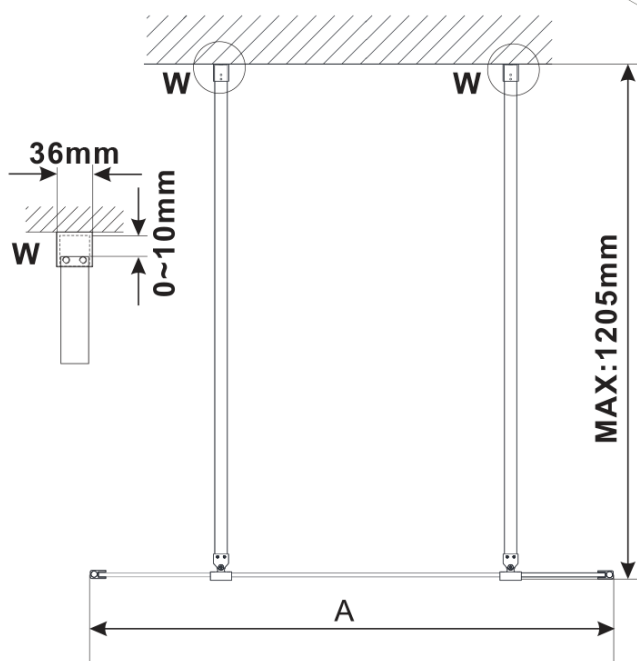

# ESCA WHITE MATT jednodielna sprchová zástena do priestoru, dymové sklo, 1400 mm

Objednací kód: ES1214-07

## Rozmery

Šírka: 1400 mm

Výška: 2100 mm

## Vlastnosti

Farba profilu: Biela

Tvar: Jednostenná Walk

Typ výplne: Dymové sklo

Úprava skla: Antidrop

Hrúbka skla: 8 mm

Hmotnosť / ks: 71.0 kg

Balenie: 3 ks

## Technický list

MODEL	A,mm
ES1070/ES1170/ES1270/ES1370/ES1570	699
ES1080/ES1180/ES1280/ES1380/ES1580	799
ES1090/ES1190/ES1290/ES1390/ES1590	899
ES1010/ES1110/ES1210/ES1310/ES1510	999
ES1011/ES1111/ES1211/ES1311/ES1511	1099
ES1012/ES1112/ES1212/ES1312/ES1512	1199
ES1013/ES1113/ES1213/ES1313/ES1513	1299
ES1014/ES1114/ES1214/ES1314/ES1514	1399
ES1015/ES1115/ES1215/ES1315/ES1515	1499