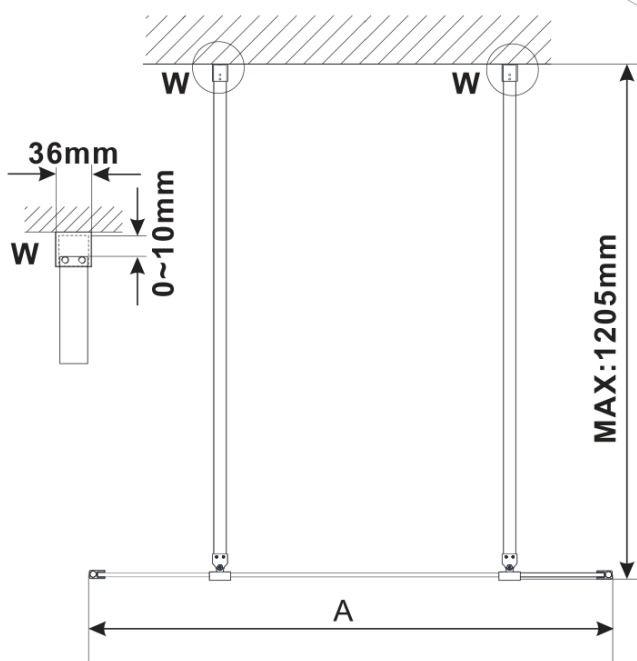

ESCA WHITE MATT jednodielna sprchová zástena do priestoru, dymové sklo, 1400 mm

Objednací kód: ES1214-07

Základné informácie

Značka: Polysan

Séria: ESCA

Rozmery

Šírka: 1400 mm

Výška: 2100 mm

Vlastnosti

Farba profilu: Biela

Tvar: Jednostenná Walk

Typ výplne: Dymové sklo

Úprava skla: Antidrop

Hrúbka skla: 8 mm

Hmotnosť / ks: 71.0 kg

Balenie: 3 ks

Záruka: 3 roky

Technický list

MODEL	A,mm
ES1070/ES1170/ES1270/ES1370/ES1570	699
ES1080/ES1180/ES1280/ES1380/ES1580	799
ES1090/ES1190/ES1290/ES1390/ES1590	899
ES1010/ES1110/ES1210/ES1310/ES1510	999
ES1011/ES1111/ES1211/ES1311/ES1511	1099
ES1012/ES1112/ES1212/ES1312/ES1512	1199
ES1013/ES1113/ES1213/ES1313/ES1513	1299
ES1014/ES1114/ES1214/ES1314/ES1514	1399
ES1015/ES1115/ES1215/ES1315/ES1515	1499