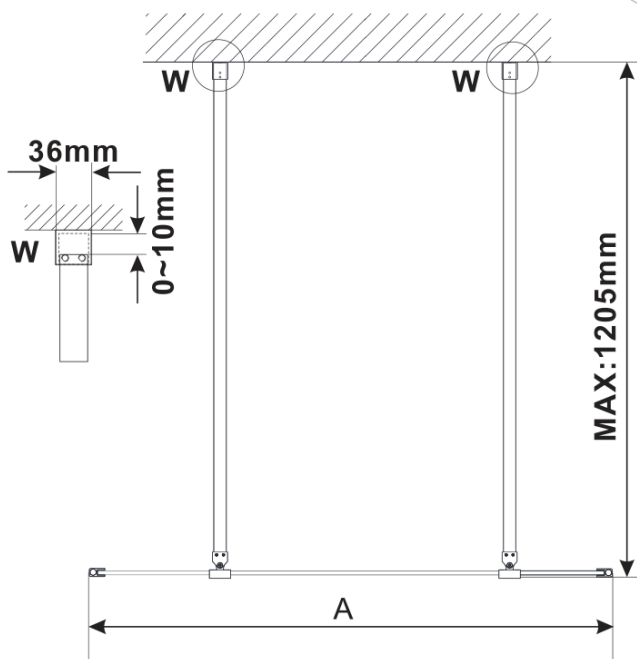

ESCA WHITE MATT jednodielna sprchová zástena do priestoru, dymové sklo, 1300 mm

Objednací kód: ES1213-07

Základné informácie

Značka: Polysan

Séria: ESCA

Rozmery

Šírka: 1300 mm

Výška: 2100 mm

Vlastnosti

Farba profilu: Biela

Tvar: Jednostenná Walk

Typ výplne: Dymové sklo

Úprava skla: Antidrop

Hrúbka skla: 8 mm

Hmotnosť / ks: 71.0 kg

Balenie: 3 ks

Záruka: 3 roky

Technický list

MODEL	A,mm
ES1070/ES1170/ES1270/ES1370/ES1570	699
ES1080/ES1180/ES1280/ES1380/ES1580	799
ES1090/ES1190/ES1290/ES1390/ES1590	899
ES1010/ES1110/ES1210/ES1310/ES1510	999
ES1011/ES1111/ES1211/ES1311/ES1511	1099
ES1012/ES1112/ES1212/ES1312/ES1512	1199
ES1013/ES1113/ES1213/ES1313/ES1513	1299
ES1014/ES1114/ES1214/ES1314/ES1514	1399
ES1015/ES1115/ES1215/ES1315/ES1515	1499