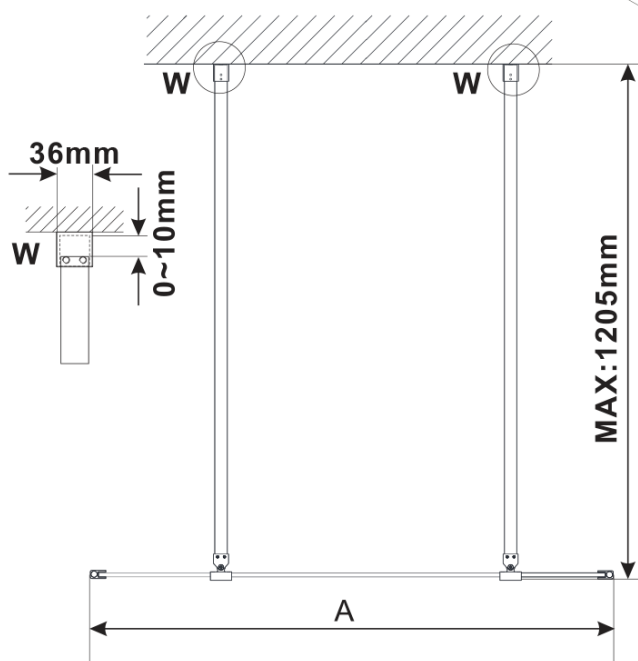

ESCA WHITE MATT jednodielna sprchová zástena do priestoru, dymové sklo, 1200 mm

Objednací kód: ES1212-07

Základné informácie

Značka: Polysan

Séria: ESCA

Rozmery

Šírka: 1200 mm

Výška: 2100 mm

Vlastnosti

Záruka: 3 roky

Hmotnosť / ks: 66 kg

Balenie: 3 ks

Farba profilu: Biela

Tvar: Jednostenná Walk

Typ výplne: Dymové sklo

Úprava skla: Antidrop

Hrúbka skla: 8 mm

Technický list

MODEL	A,mm
ES1070/ES1170/ES1270/ES1370/ES1570	699
ES1080/ES1180/ES1280/ES1380/ES1580	799
ES1090/ES1190/ES1290/ES1390/ES1590	899
ES1010/ES1110/ES1210/ES1310/ES1510	999
ES1011/ES1111/ES1211/ES1311/ES1511	1099
ES1012/ES1112/ES1212/ES1312/ES1512	1199
ES1013/ES1113/ES1213/ES1313/ES1513	1299
ES1014/ES1114/ES1214/ES1314/ES1514	1399
ES1015/ES1115/ES1215/ES1315/ES1515	1499