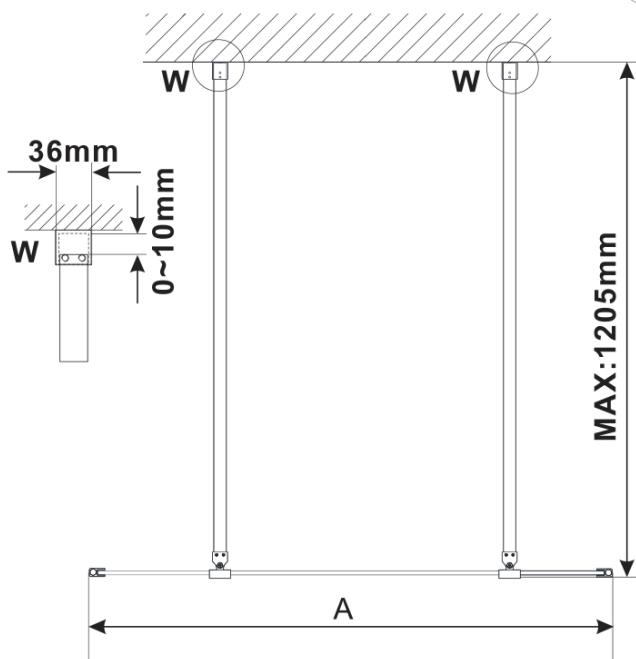

ESCA WHITE MATT jednodielna sprchová zástena do priestoru, dymové sklo, 1100 mm

Objednací kód: ES1211-07

Základné informácie

Značka: Polysan

Séria: ESCA

Rozmery

Šírka: 1100 mm

Výška: 2100 mm

Vlastnosti

Farba profilu: Biela

Tvar: Jednostenná Walk

Typ výplne: Dymové sklo

Úprava skla: Antidrop

Hrúbka skla: 8 mm

Hmotnosť / ks: 58.0 kg

Balenie: 3 ks

Záruka: 3 roky

Technický list

MODEL	A,mm
ES1070/ES1170/ES1270/ES1370/ES1570	699
ES1080/ES1180/ES1280/ES1380/ES1580	799
ES1090/ES1190/ES1290/ES1390/ES1590	899
ES1010/ES1110/ES1210/ES1310/ES1510	999
ES1011/ES1111/ES1211/ES1311/ES1511	1099
ES1012/ES1112/ES1212/ES1312/ES1512	1199
ES1013/ES1113/ES1213/ES1313/ES1513	1299
ES1014/ES1114/ES1214/ES1314/ES1514	1399
ES1015/ES1115/ES1215/ES1315/ES1515	1499