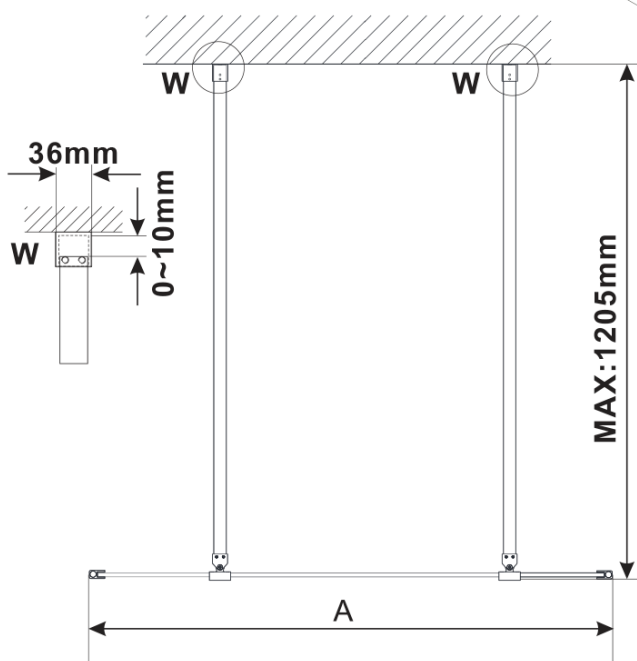

ESCA WHITE MATT jednodielna sprchová zástena do priestoru, dymové sklo, 1000 mm

Objednací kód: ES1210-07

Základné informácie

Značka: Polysan

Séria: ESCA

Rozmery

Šírka: 1000 mm

Výška: 2100 mm

Vlastnosti

Farba profilu: Biela

Tvar: Jednostenná Walk

Typ výplne: Dymové sklo

Úprava skla: Antidrop

Hrúbka skla: 8 mm

Hmotnosť / ks: 45.0 kg

Balenie: 3 ks

Záruka: 3 roky

Technický list

MODEL	A,mm
ES1070/ES1170/ES1270/ES1370/ES1570	699
ES1080/ES1180/ES1280/ES1380/ES1580	799
ES1090/ES1190/ES1290/ES1390/ES1590	899
ES1010/ES1110/ES1210/ES1310/ES1510	999
ES1011/ES1111/ES1211/ES1311/ES1511	1099
ES1012/ES1112/ES1212/ES1312/ES1512	1199
ES1013/ES1113/ES1213/ES1313/ES1513	1299
ES1014/ES1114/ES1214/ES1314/ES1514	1399
ES1015/ES1115/ES1215/ES1315/ES1515	1499