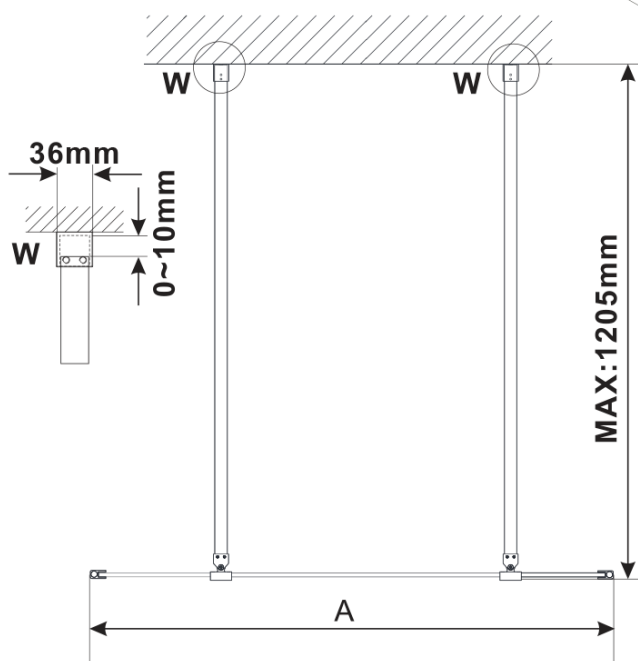

ESCA WHITE MATT jednodielna sprchová zástena do priestoru, matné sklo, 1300 mm

Objednací kód: ES1113-07

Základné informácie

Značka: Polysan

Séria: ESCA

Rozmery

Šírka: 1300 mm

Výška: 2100 mm

Vlastnosti

Farba profilu: Biela

Tvar: Jednostenná Walk

Typ výplne: Matné sklo

Úprava skla: Antidrop

Hrúbka skla: 8 mm

Hmotnosť / ks: 71.0 kg

Balenie: 3 ks

Záruka: 3 roky

Technický list

MODEL	A,mm
ES1070/ES1170/ES1270/ES1370/ES1570	699
ES1080/ES1180/ES1280/ES1380/ES1580	799
ES1090/ES1190/ES1290/ES1390/ES1590	899
ES1010/ES1110/ES1210/ES1310/ES1510	999
ES1011/ES1111/ES1211/ES1311/ES1511	1099
ES1012/ES1112/ES1212/ES1312/ES1512	1199
ES1013/ES1113/ES1213/ES1313/ES1513	1299
ES1014/ES1114/ES1214/ES1314/ES1514	1399
ES1015/ES1115/ES1215/ES1315/ES1515	1499