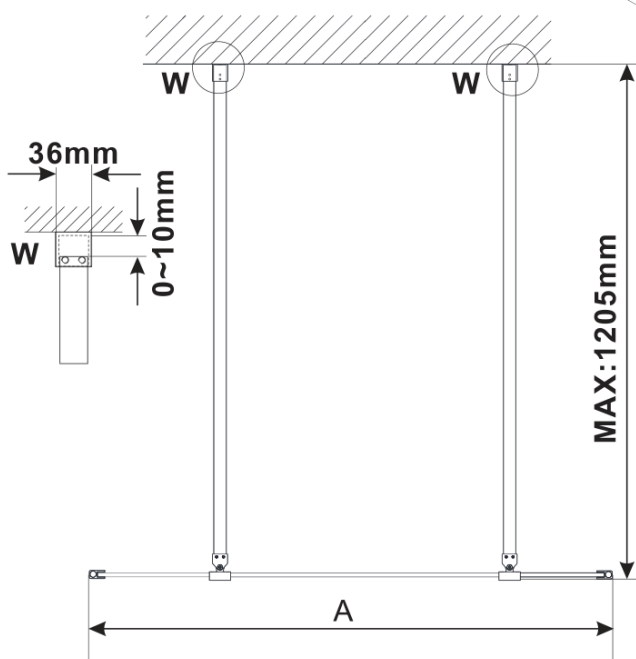

ESCA WHITE MATT jednodielna sprchová zástena do priestoru, matné sklo, 1300 mm

Objednací kód: ES1113-07

Základné informácie

Značka: Polysan

Séria: ESCA

Rozmery

Šírka: 1300 mm

Výška: 2100 mm

Vlastnosti

Farba profilu: Biela

Tvar: Jednostenná Walk

Typ výplne: Matné sklo

Úprava skla: Antidrop

Hrúbka skla: 8 mm

Hmotnosť / ks: 71.0 kg

Balenie: 3 ks

Záruka: 3 roky

Technický list

MODEL	A,mm
ES1070/ES1170/ES1270/ES1370/ES1570	699
ES1080/ES1180/ES1280/ES1380/ES1580	799
ES1090/ES1190/ES1290/ES1390/ES1590	899
ES1010/ES1110/ES1210/ES1310/ES1510	999
ES1011/ES1111/ES1211/ES1311/ES1511	1099
ES1012/ES1112/ES1212/ES1312/ES1512	1199
ES1013/ES1113/ES1213/ES1313/ES1513	1299
ES1014/ES1114/ES1214/ES1314/ES1514	1399
ES1015/ES1115/ES1215/ES1315/ES1515	1499