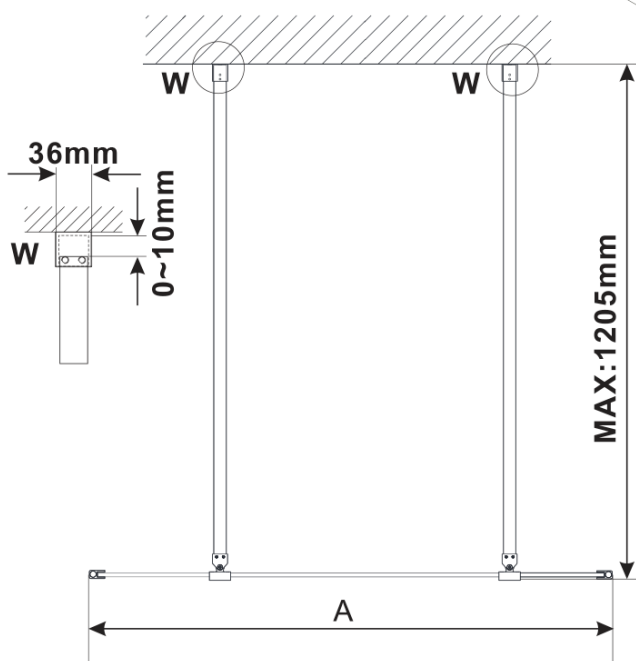

# ESCA WHITE MATT jednodielna sprchová zástena do priestoru, matné sklo, 1200 mm

Objednací kód: ES1112-07

## Rozmery

Šírka: 1200 mm

Výška: 2100 mm

## Vlastnosti

Farba profilu: Biela

Tvar: Jednostenná Walk

Typ výplne: Matné sklo

Úprava skla: Antidrop

Hrúbka skla: 8 mm

Hmotnosť / ks: 66.0 kg

Balenie: 3 ks

## Technický list

MODEL	A,mm
ES1070/ES1170/ES1270/ES1370/ES1570	699
ES1080/ES1180/ES1280/ES1380/ES1580	799
ES1090/ES1190/ES1290/ES1390/ES1590	899
ES1010/ES1110/ES1210/ES1310/ES1510	999
ES1011/ES1111/ES1211/ES1311/ES1511	1099
ES1012/ES1112/ES1212/ES1312/ES1512	1199
ES1013/ES1113/ES1213/ES1313/ES1513	1299
ES1014/ES1114/ES1214/ES1314/ES1514	1399
ES1015/ES1115/ES1215/ES1315/ES1515	1499