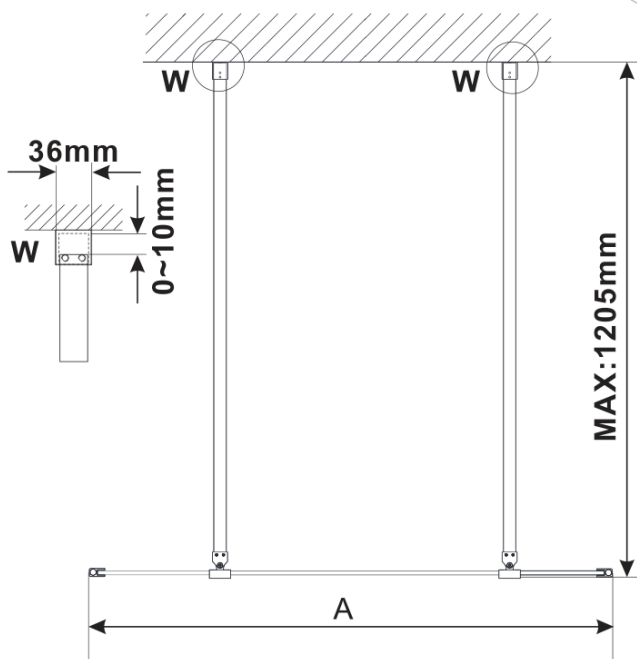

ESCA WHITE MATT jednodielna sprchová zástena do priestoru, matné sklo, 1200 mm

Objednací kód: ES1112-07

Základné informácie

Značka: Polysan

Séria: ESCA

Rozmery

Šírka: 1200 mm

Výška: 2100 mm

Vlastnosti

Farba profilu: Biela

Tvar: Jednostenná Walk

Typ výplne: Matné sklo

Úprava skla: Antidrop

Hrúbka skla: 8 mm

Hmotnosť / ks: 66.0 kg

Balenie: 3 ks

Záruka: 3 roky

Technický list

MODEL	A,mm
ES1070/ES1170/ES1270/ES1370/ES1570	699
ES1080/ES1180/ES1280/ES1380/ES1580	799
ES1090/ES1190/ES1290/ES1390/ES1590	899
ES1010/ES1110/ES1210/ES1310/ES1510	999
ES1011/ES1111/ES1211/ES1311/ES1511	1099
ES1012/ES1112/ES1212/ES1312/ES1512	1199
ES1013/ES1113/ES1213/ES1313/ES1513	1299
ES1014/ES1114/ES1214/ES1314/ES1514	1399
ES1015/ES1115/ES1215/ES1315/ES1515	1499